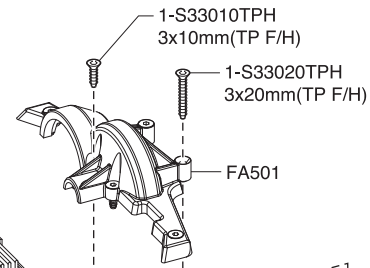

< リヤデフ >
< Rear Differential >
< Hintere Gear Differential >
< Différentiel Arrière >
< Diferencial Trasera >