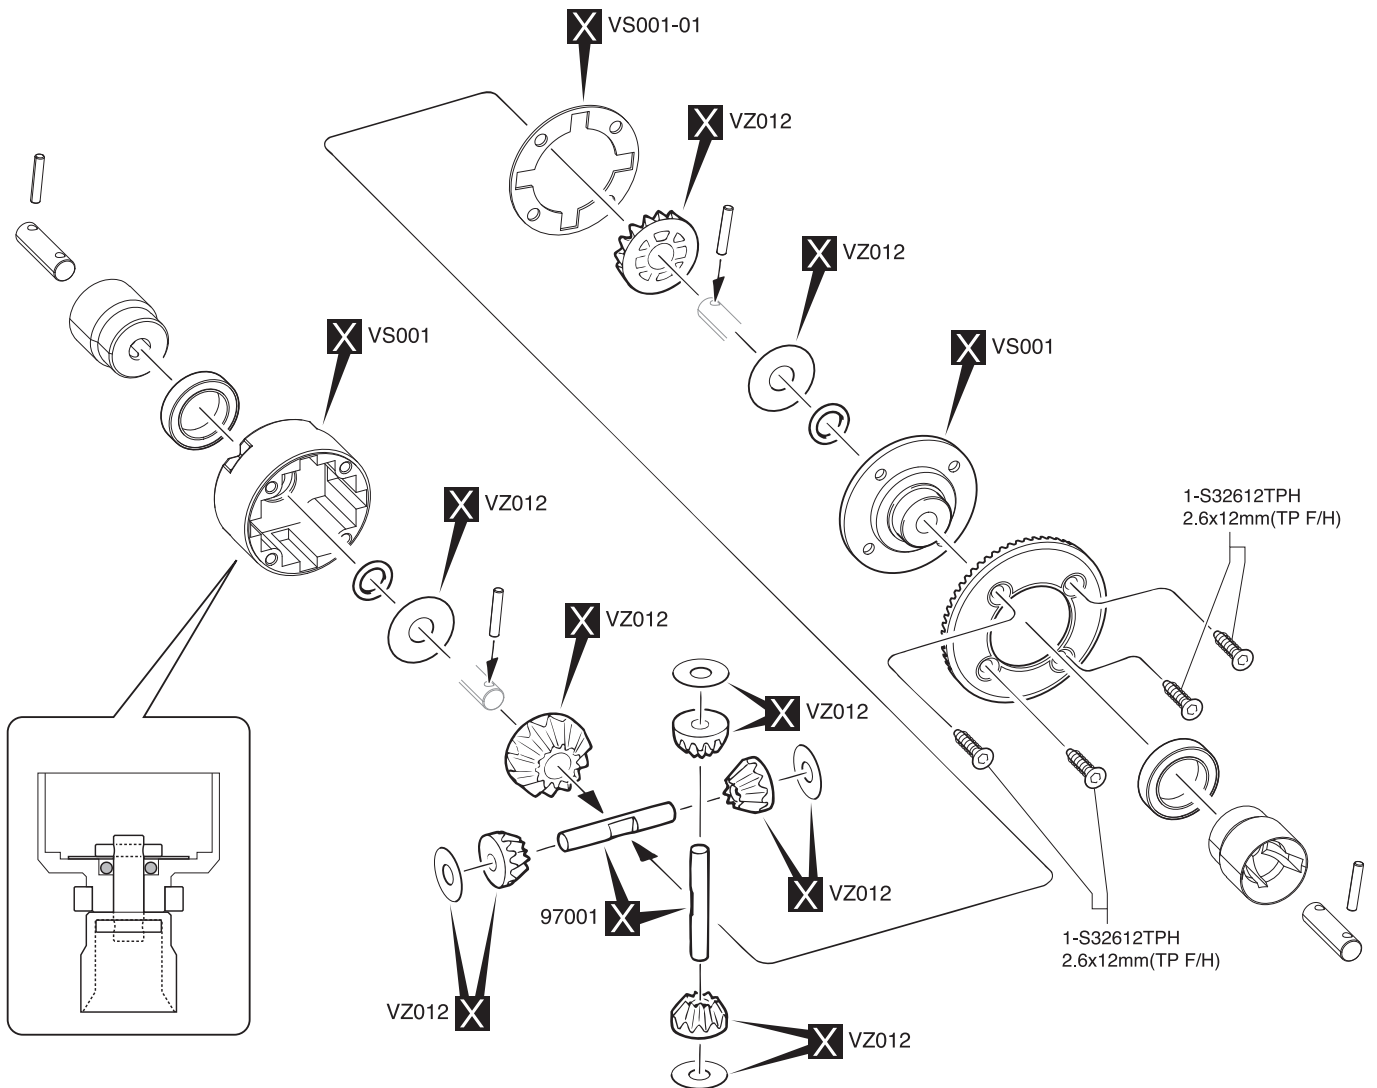

オプションパーツを取付ける場合 / Installing Option Parts
 Die Montage von Tuningteilen / Pièces options (non-incluses) / Instalación de piezas opcionales

デフを4ベベル化する場合
 If installing 4-bevel gear differential.
 Umbau der Differentiale in Vorder- und Hinterachse
 Montage d'un différentiel avant ou de 4 pignons de diff sur l'arrière
 Si instala diferencial delantero o diferencial 4 piñones trasero.

1-S33010TPH 3x10mm(TP F/H)

< センターシャフト >
 < Center Shaft >
 < Getriebeeinheit >
 < Axe de différentiel central >
 < Palier Central >

1-S33010TPH 3x10mm(TP F/H)

1-S33010TPH 3x10mm(TP F/H)
 FA506 3x45mm

FA506 3x45mm