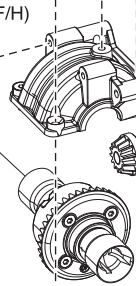

< リヤデフ >
 < Rear Differential >
 < Hintere Gear Differential >
 < Différentiel Arrière >
 < Diferencial Trasera >

< リヤ >
 < Rear >
 < Hinten >
 < Arrière >
 < Trasera >

< フロントアクスル >
 < Front Axle >
 < Die Vorderachse >
 < Arbre rigide avant >
 < Eje Delantero >

< フロント >
 < Front >
 < Vorne >
 < Avant >
 < Delantera >

1-S53003 3x3mm
 1-S33010TPH 3x10mm(TP F/H)
 FA502

UM728

1-S33015TPH 3x15mm(TP F/H)
 FA506 3x45mm
 FA507

FA506 3x45mm
 FA553

FA507

1-S33010TPH 3x10mm(TP F/H)

1-S33010TPH 3x10mm(TP F/H)

< センターシャフト >
 < Center Shaft >
 < Getriebeeinheit >
 < Axe de différentiel central >
 < Palier Central >

1-S33010TPH 3x10mm(TP F/H)

1-S33010TPH 3x10mm(TP F/H)
 FA506 3x45mm

FA506 3x45mm