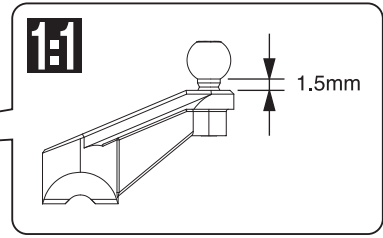

サーボセイバー / Servo Saver / Servo Saver
Sauve-servo / Salvaservos