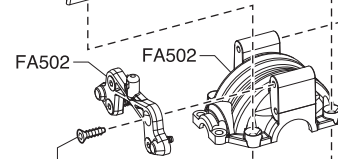

< リヤ >
< Rear >
< Hinten >
< Arrière >
< Trasera >

< フロントアクスル >
< Front Axle >
< Die Vorderachse >
< Arbre rigide avant >
< Eje Delantero >

< フロント >
< Front >
< Vorne >
< Avant >
< Delantera >

1-S53003 3x3mm
1-S33010TPH 3x10mm(TP F/H)
FA502