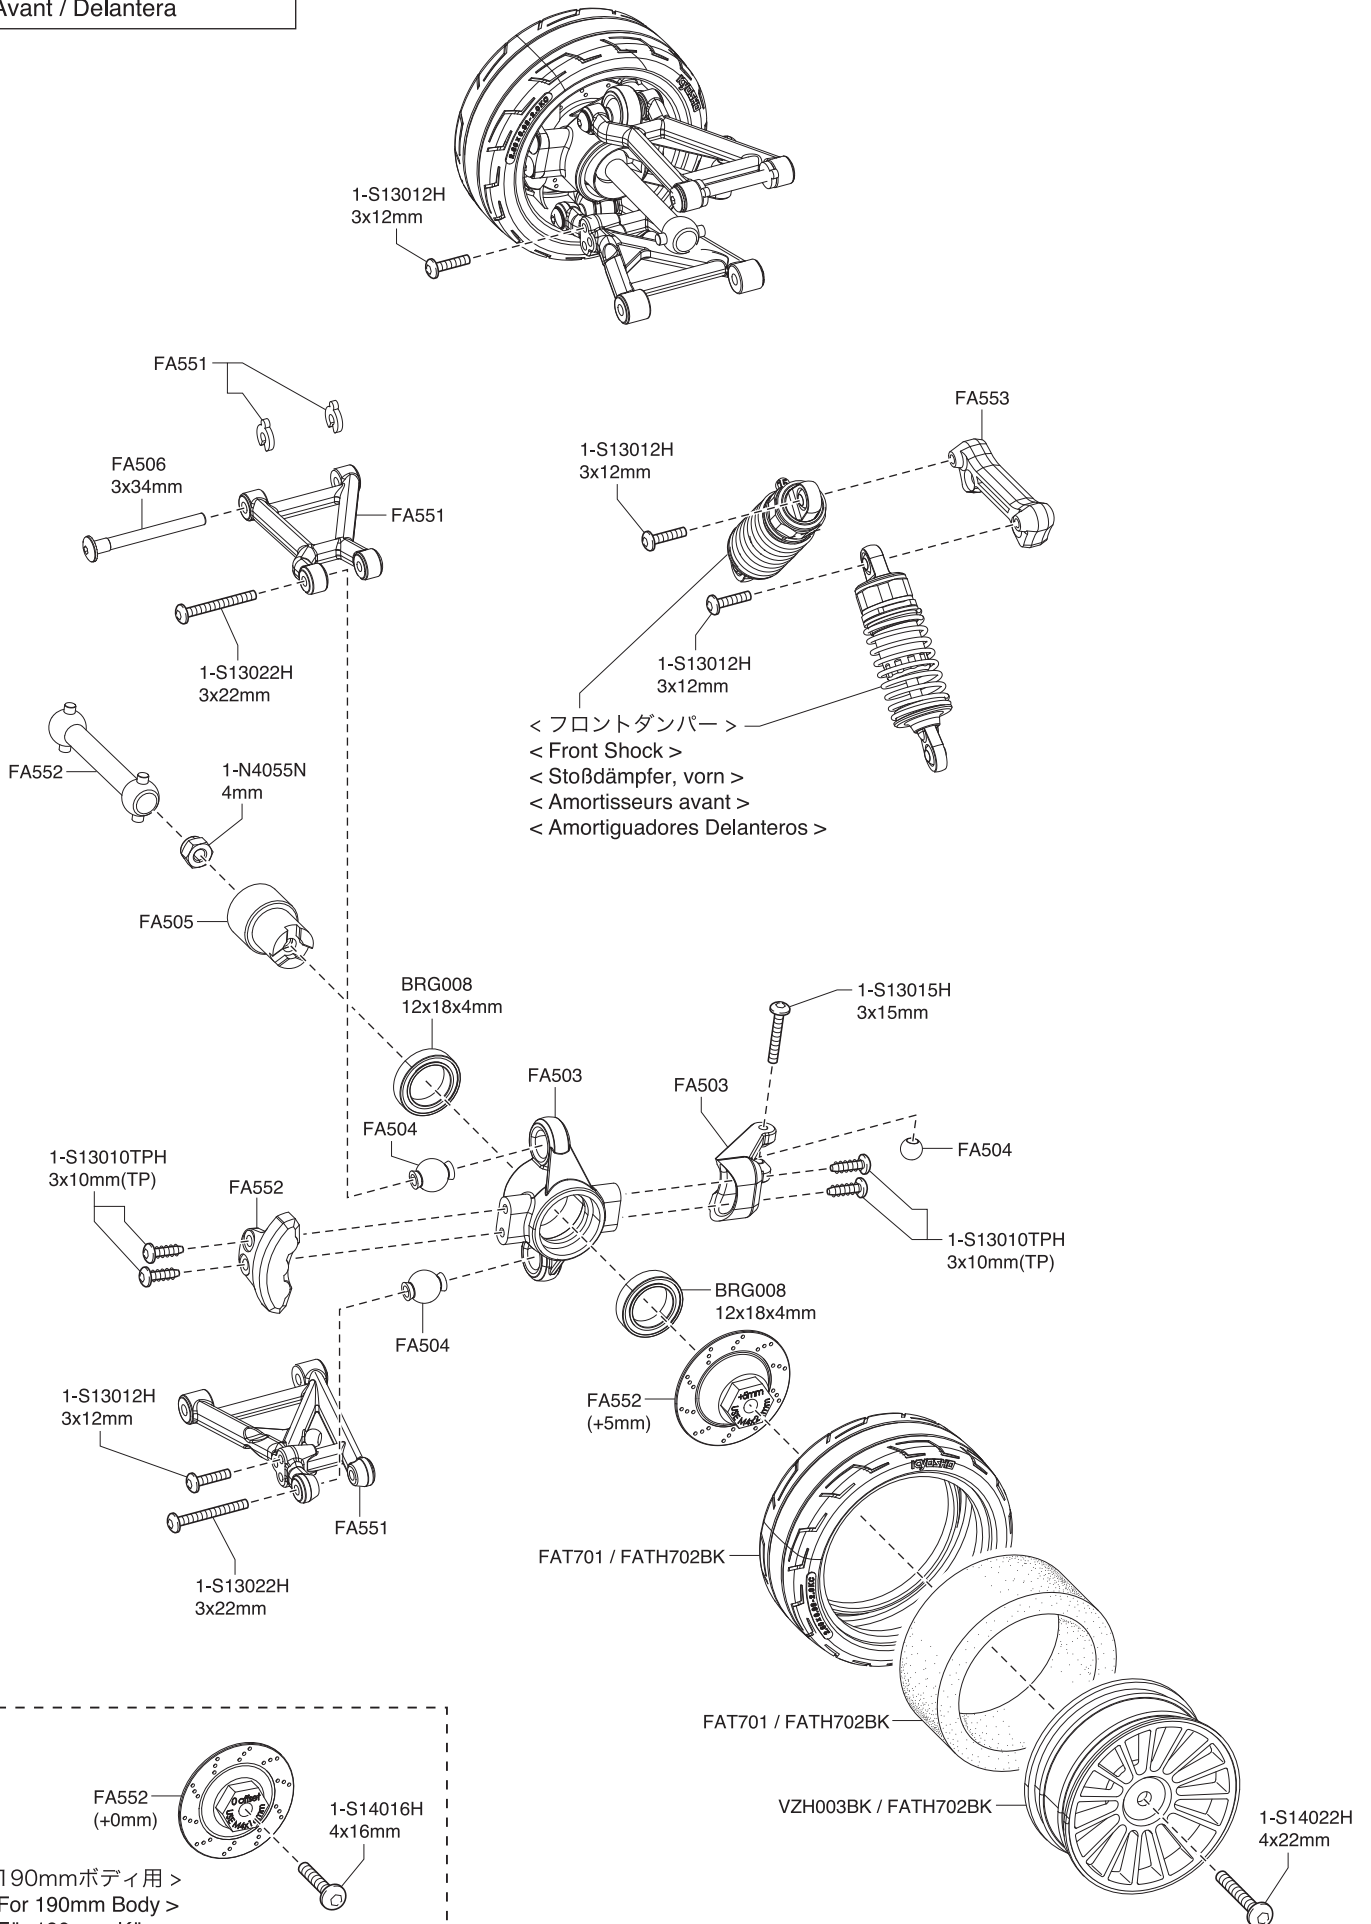

フロント / Front / Vorne /
Avant / Delantera