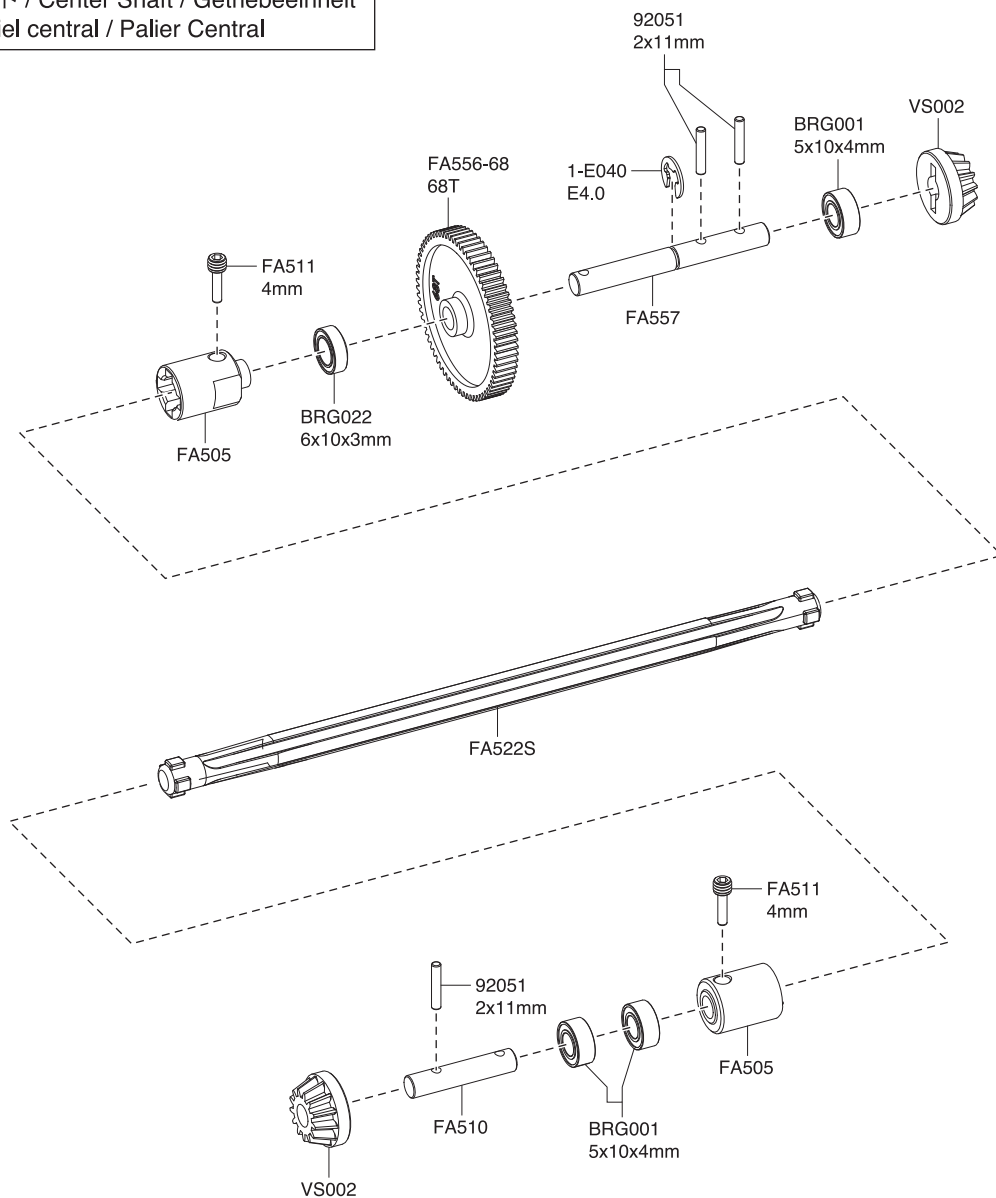

センターシャフト / Center Shaft / Getriebeeinheit
Axe de différentiel central / Palier Central