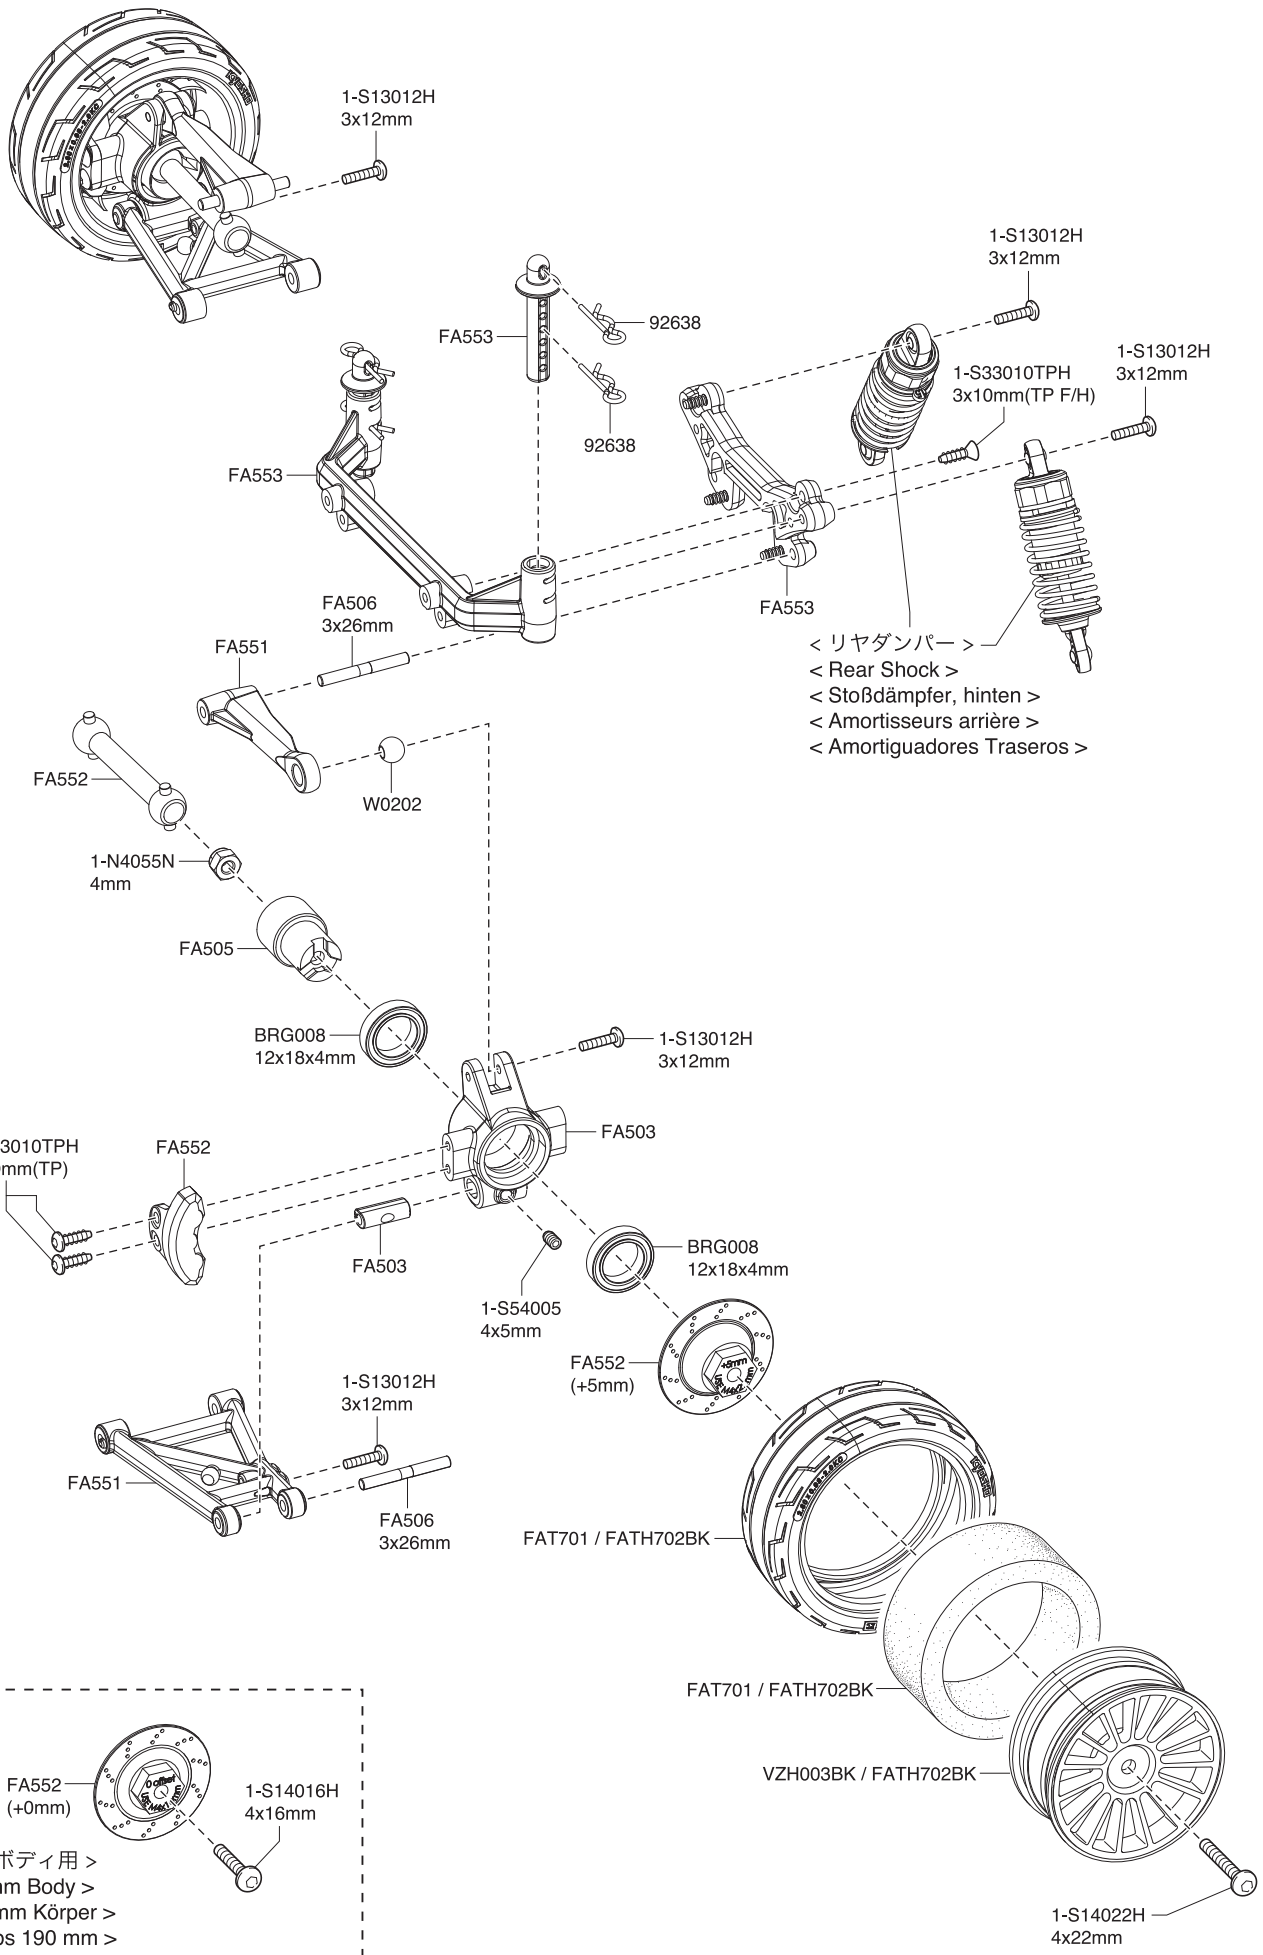

リヤ / Rear / Hinten /
Arrière / Trasera

< 190mmボディ用 >
< For 190mm Body >
< Für 190 mm Körper >
< Pour corps 190 mm >
< Para cuerpo de 190 mm >