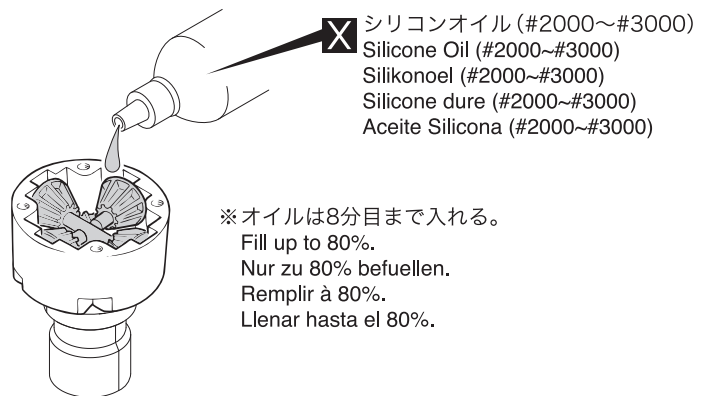

オプションパーツを取付ける場合 / Installing Option Parts
 Die Montage von Tuningteilen / Pièces options (non-incluses) / Instalación de piezas opcionales

デフを4ベベル化する場合
 If installing 4-bevel gear differential.
 Umbau der Differentiale in Vorder- und Hinterachse
 Montage d'un différentiel avant ou de 4 pignons de diff sur l'arrière
 Si instala diferencial delantero o diferencial 4 piñones trasero.

X 別購入品。
 Must be purchased separately!
 Das Teil ist nicht im Bausatz enthalten!
 Doit être acheté séparément!
 Debe comprarse por separado.

● 分解図
EXPLODED VIEW
EXPLOSIONSZEICHNUNG
VUE ECLATEE
DESPIECE