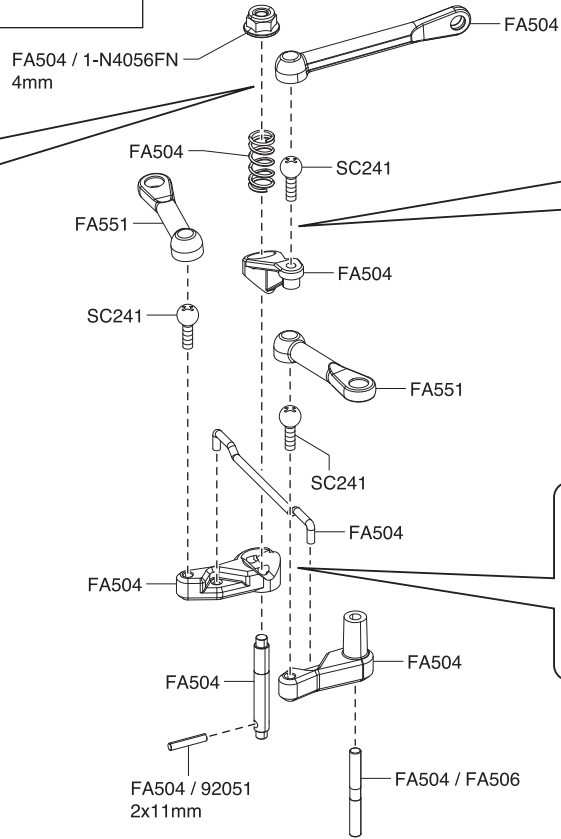

1-S33010TPH 3x10mm(TP F/H)

< センターシャフト >
 < Center Shaft >
 < Getriebeeinheit >
 < Axe de différentiel central >
 < Palier Central >

1-S33010TPH 3x10mm(TP F/H)

1-S33010TPH 3x10mm(TP F/H)
 FA506 3x45mm

FA506 3x45mm

FA506 3x45mm

FA507

フロント / Front / Vorne /
Avant / Delantera

サーボセイバー / Servo Saver / Servo Saver
 Sauve-servo / Salvaservos

アッパーシャシー / Upper Chassis / Obere Chassisplatte
 Châssis supérieur / Chasis Superior