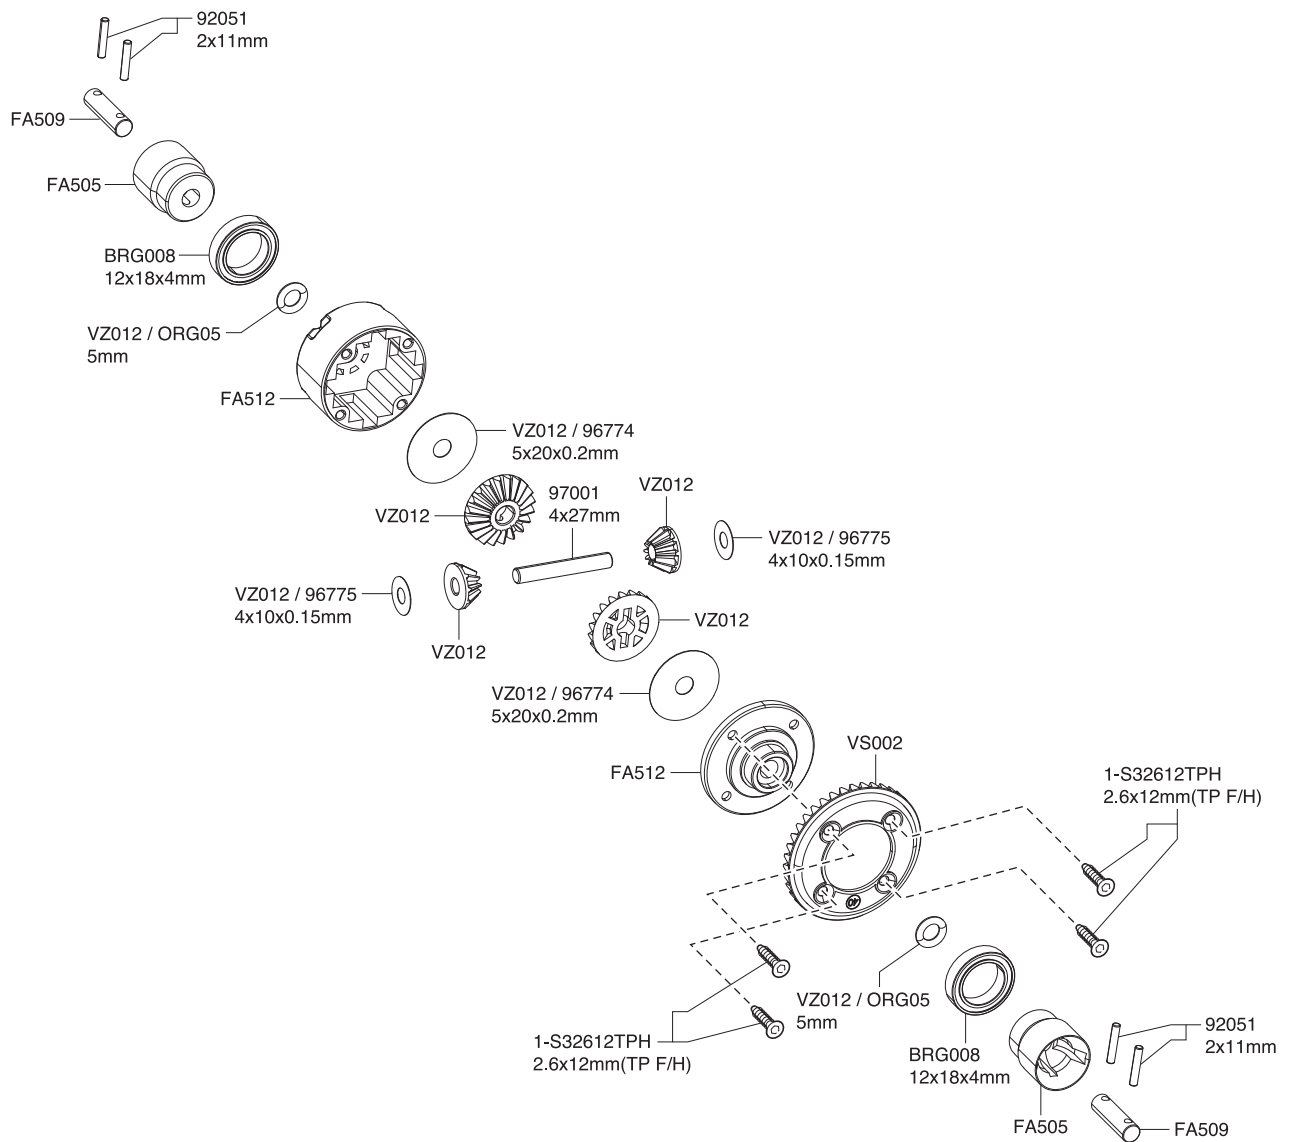

デフギヤ / Differential / Gear Differential
Différentiel / Diferencial