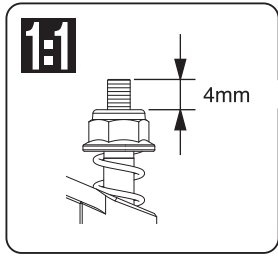

サーボセイバー / Servo Saver / Servo Saver
Sauve-servo / Salvaservos