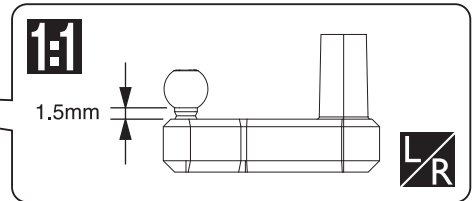

サーボセイバー / Servo Saver / Servo Saver
Sauve-servo / Salvaservos