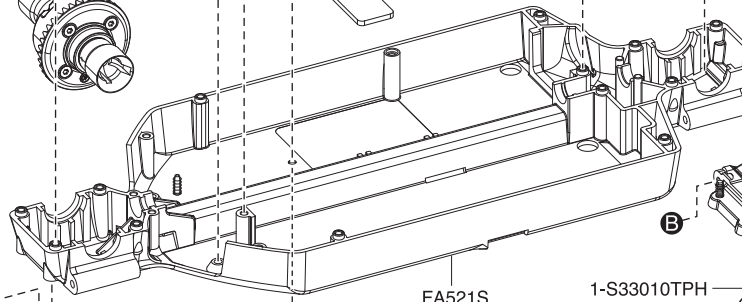

< フロント >
 < Front >
 < Vorne >
 < Avant >
 < Delantera >

1-S53003 3x3mm
 1-S33010TPH 3x10mm(TP F/H)
 FA502

UM728

1-S33015TPH 3x15mm(TP F/H)
 FA506 3x45mm
 FA507

FA506 3x45mm
 FA553

FA507

1-S33010TPH 3x10mm(TP F/H)

1-S33010TPH 3x10mm(TP F/H)

< センターシャフト >
 < Center Shaft >
 < Getriebeeinheit >
 < Axe de différentiel central >
 < Palier Central >

1-S33010TPH 3x10mm(TP F/H)

1-S33010TPH 3x10mm(TP F/H)
 FA506 3x45mm

FA506 3x45mm