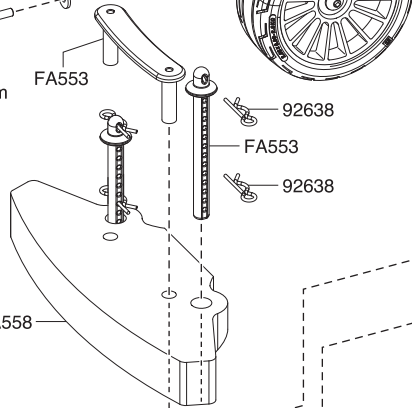

< フロント >
 < Front >
 < Vorne >
 < Avant >
 < Delantera >

1-S53003 3x3mm
 1-S33010TPH 3x10mm(TP F/H)
 FA502

UM728

1-S33015TPH 3x15mm(TP F/H)
 FA506 3x45mm
 FA507

FA506 3x45mm
 FA553

FA507

1-S33010TPH 3x10mm(TP F/H)

1-S33010TPH 3x10mm(TP F/H)

< センターシャフト >
 < Center Shaft >
 < Getriebeeinheit >
 < Axe de différentiel central >
 < Palier Central >

1-S33010TPH 3x10mm(TP F/H)

1-S33010TPH 3x10mm(TP F/H)
 FA506 3x45mm

FA506 3x45mm