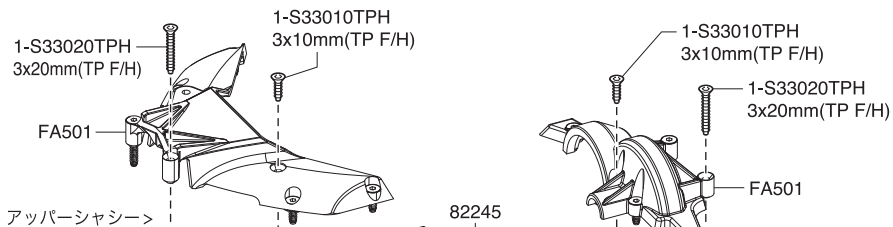

● 分解図
EXPLODED VIEW
EXPLOSIONSZEICHNUNG
VUE ECLATEE
DESPIECE

FAB603BL /
 FAB603

< アッパーシャシー >
 < Upper Chassis >
 < Obere Chassisplatte >
 < Châssis supérieur >
 < Chasis Superior >

< サーボセイバー >
 < Servo Saver >
 < Servo Saver >
 < Sauve-servo >
 < Salvaservos >

92638

FA558

1-S33010TPH
3x10mm(TP F/H)

1-S33010TPH
3x10mm(TP F/H)

FA553

A

FA553

FA553