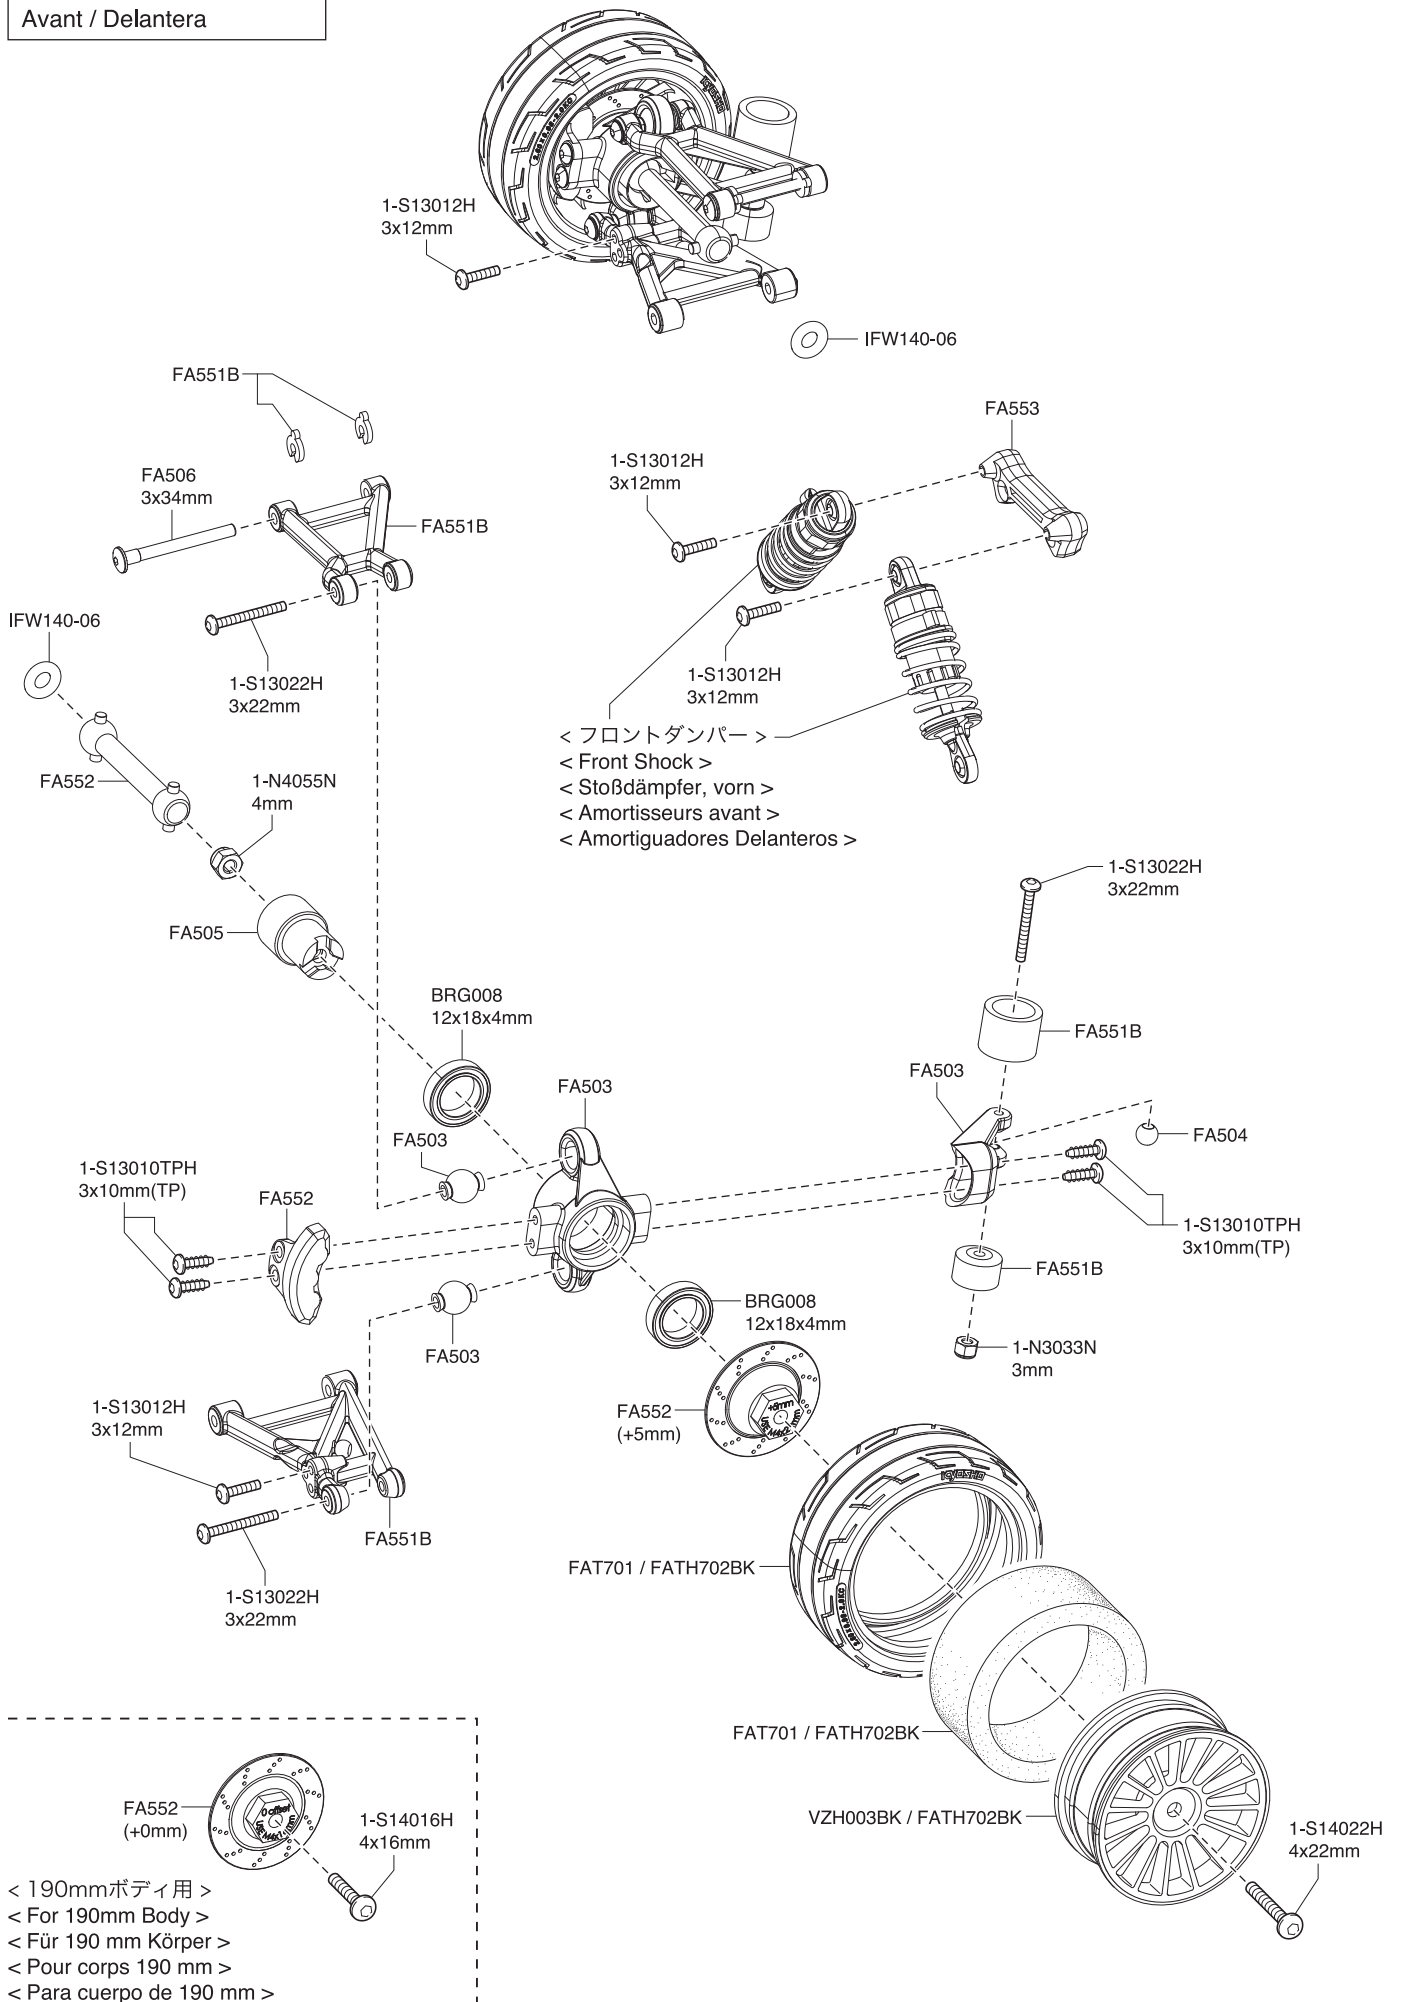

1-S33010TPH
3x10mm(TP F/H)

FA506
3x45mm

FA506
3x45mm

FA507

FA506
3x45mm

FA507

FA506
3x45mm

FA507

FA506
3x45mm

FA507

FA506
3x45mm

FA507

FA506
3x45mm

FA507

SC246

フロント / Front / Vorne /
Avant / Delantera