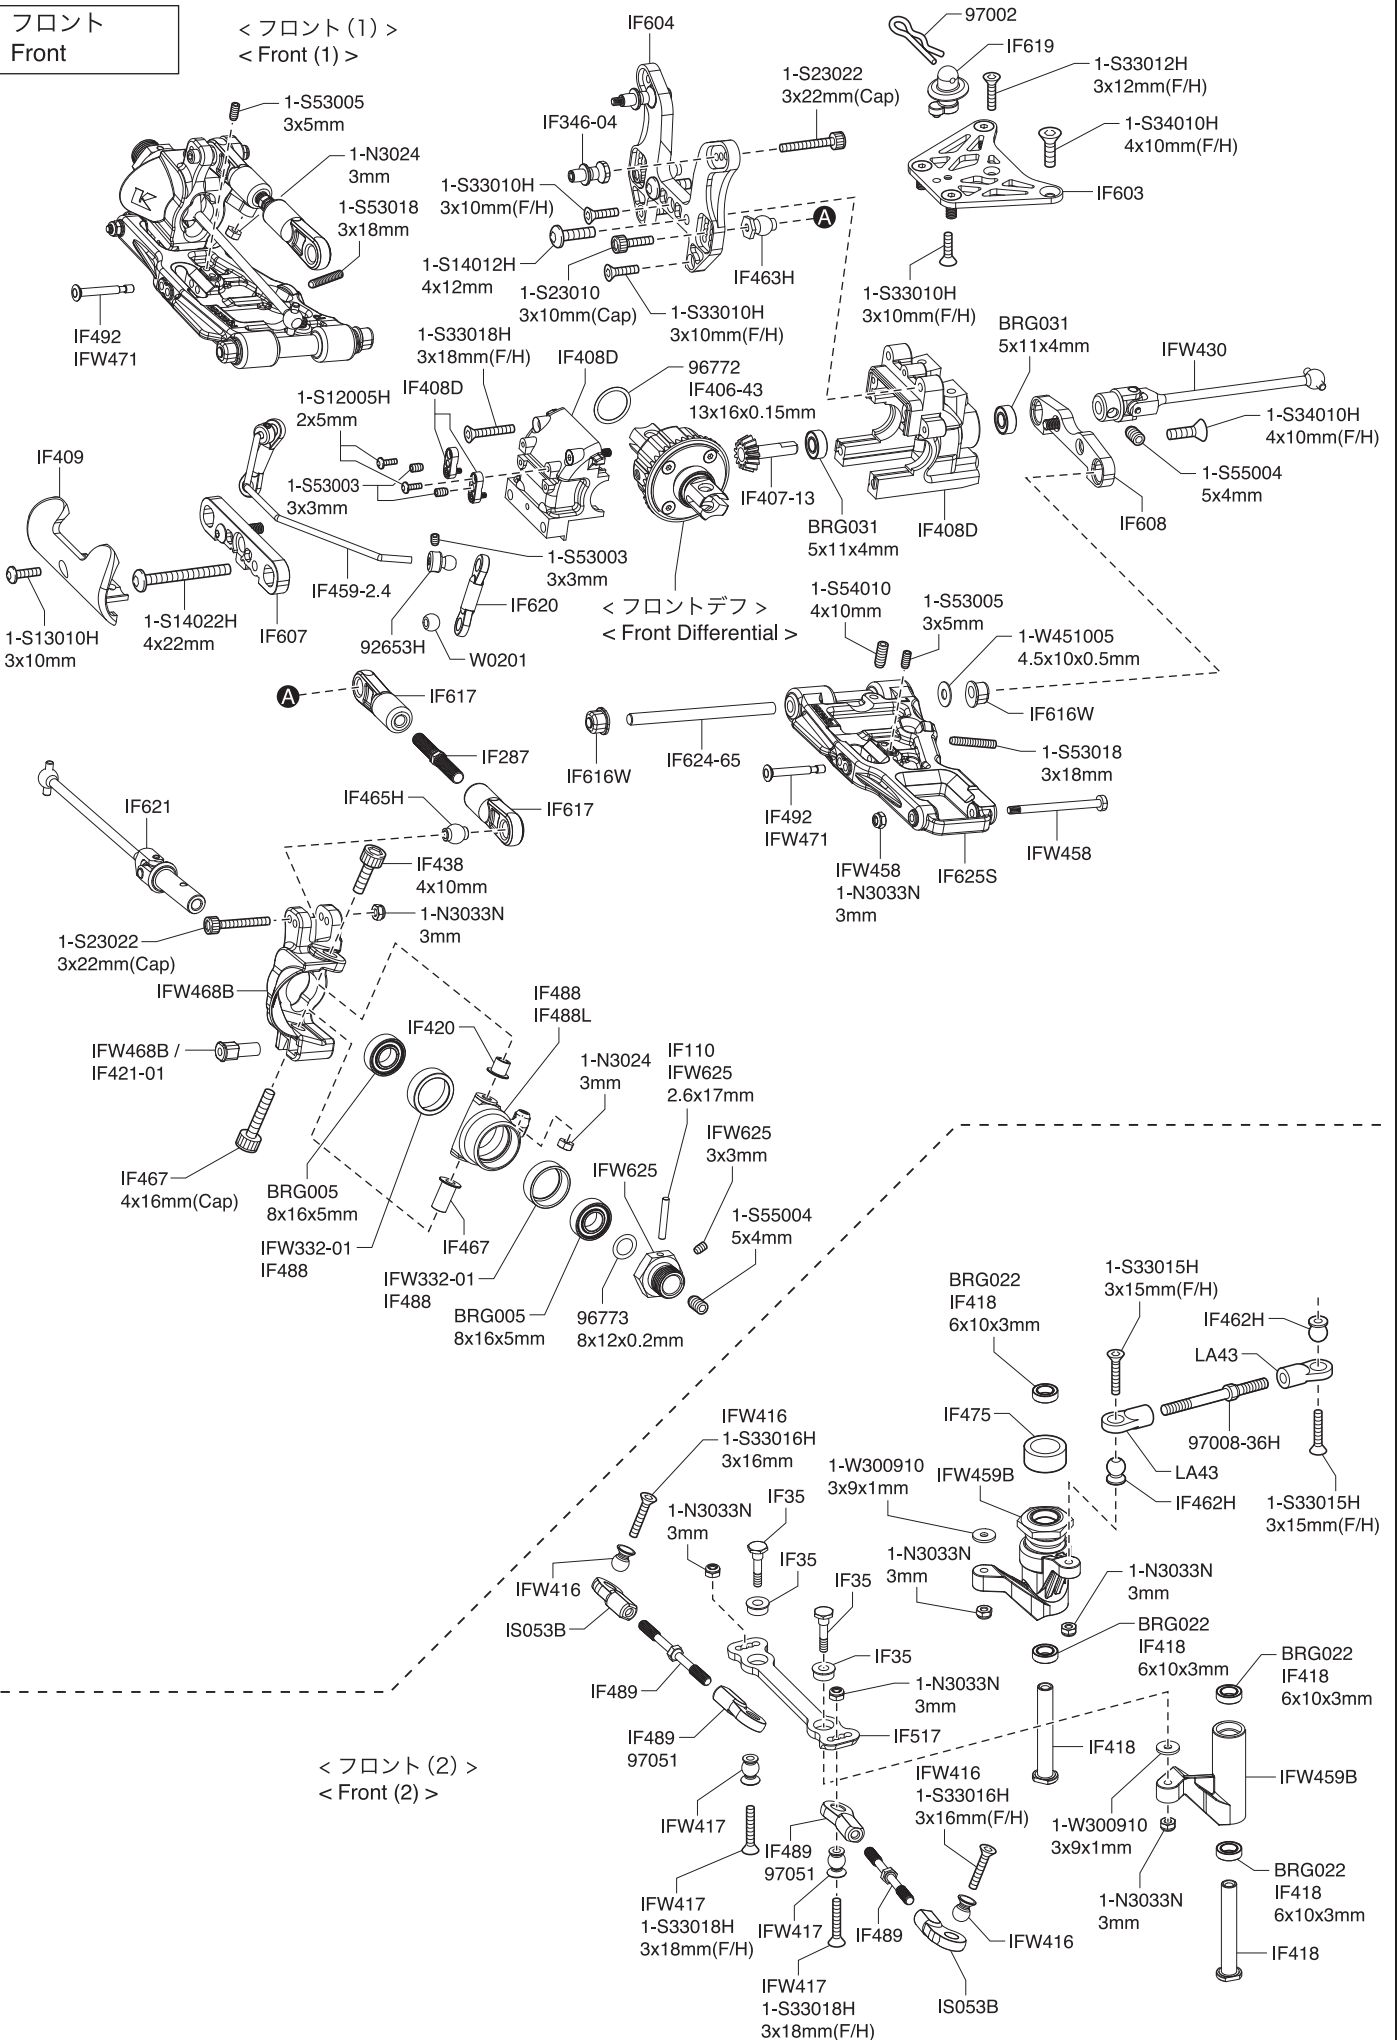

● 分解図 EXPLODED VIEW

分解図 Exploded View

フロント
Front

< フロント (1) >
< Front (1) >

< フロントデフ >
< Front Differential >

< フロント (2) >
< Front (2) >

センターギヤボックス
Center Gearbox

メカボックス
Radio Box

ステアリングサーボ
Steering Servo

リヤ / Rear / Hinten /
Arrière / Trasera

< EXPLODED VIEW >

● デフギヤ Gear Differential

<フロント/リヤ用>
<For front and rear>

<センター用>
<For center>

● ダンパー Shock

<フロント用>
<For front>

<リヤ用>
<For rear>