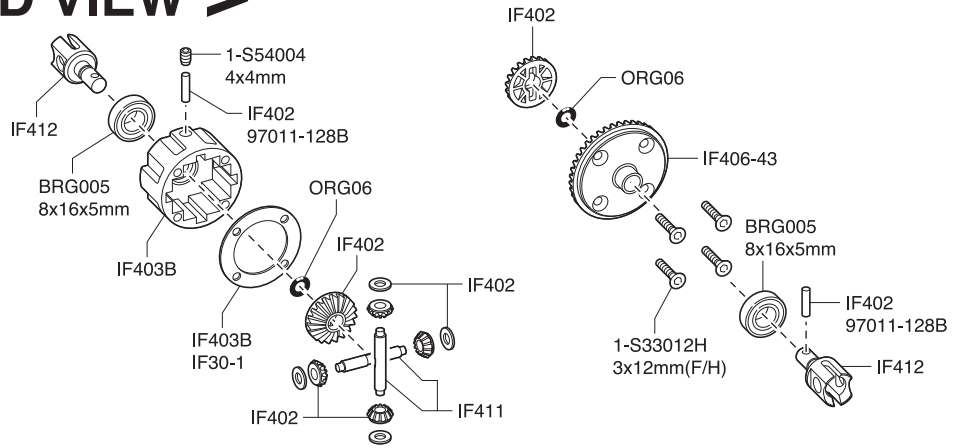

● 分解図 EXPLODED VIEW

分解図 Exploded View

フロント
Front

< フロント (1) >
< Front (1) >

< フロントデフ >
< Front Differential >

< フロント (2) >
< Front (2) >

センターギヤボックス
Center Gearbox

メカボックス
Radio Box

ステアリングサーボ
Steering Servo

リヤ / Rear / Hinten /
Arrière / Trasera

< EXPLODED VIEW >

● デフギヤ Gear Differential

<フロント/リヤ用>
<For front and rear>

<センター用>
<For center>

● ダンパー Shock

<フロント用>
<For front>