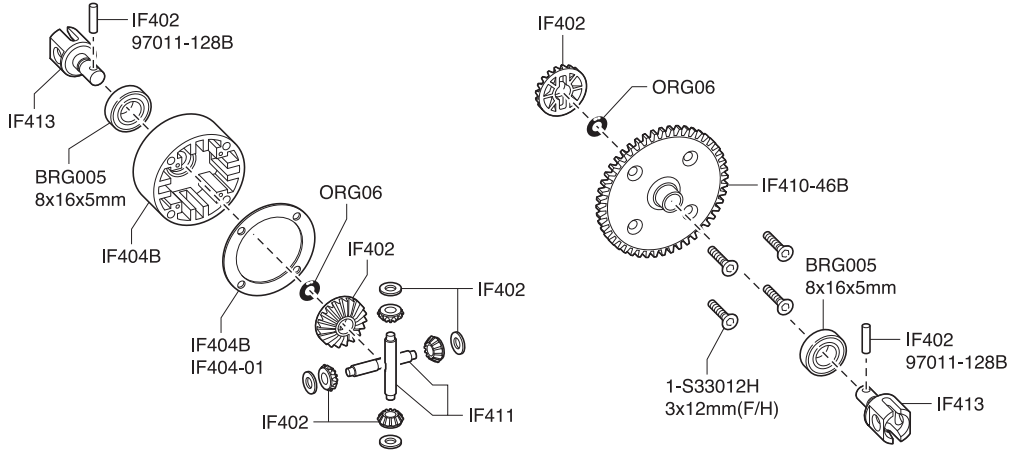

● 分解図 EXPLODED VIEW

分解図 Exploded View

フロント
Front

< フロント (1) >
< Front (1) >

< フロントデフ >
< Front Differential >

< フロント (2) >
< Front (2) >

センターギヤボックス
Center Gearbox

メカボックス
Radio Box

ステアリングサーボ
Steering Servo

リヤ / Rear / Hinten /
Arrière / Trasera

< EXPLODED VIEW >

● デフギヤ Gear Differential

<フロント/リヤ用>
<For front and rear>

<センター用>
<For center>

● ダンパー Shock

<フロント用>
<For front>