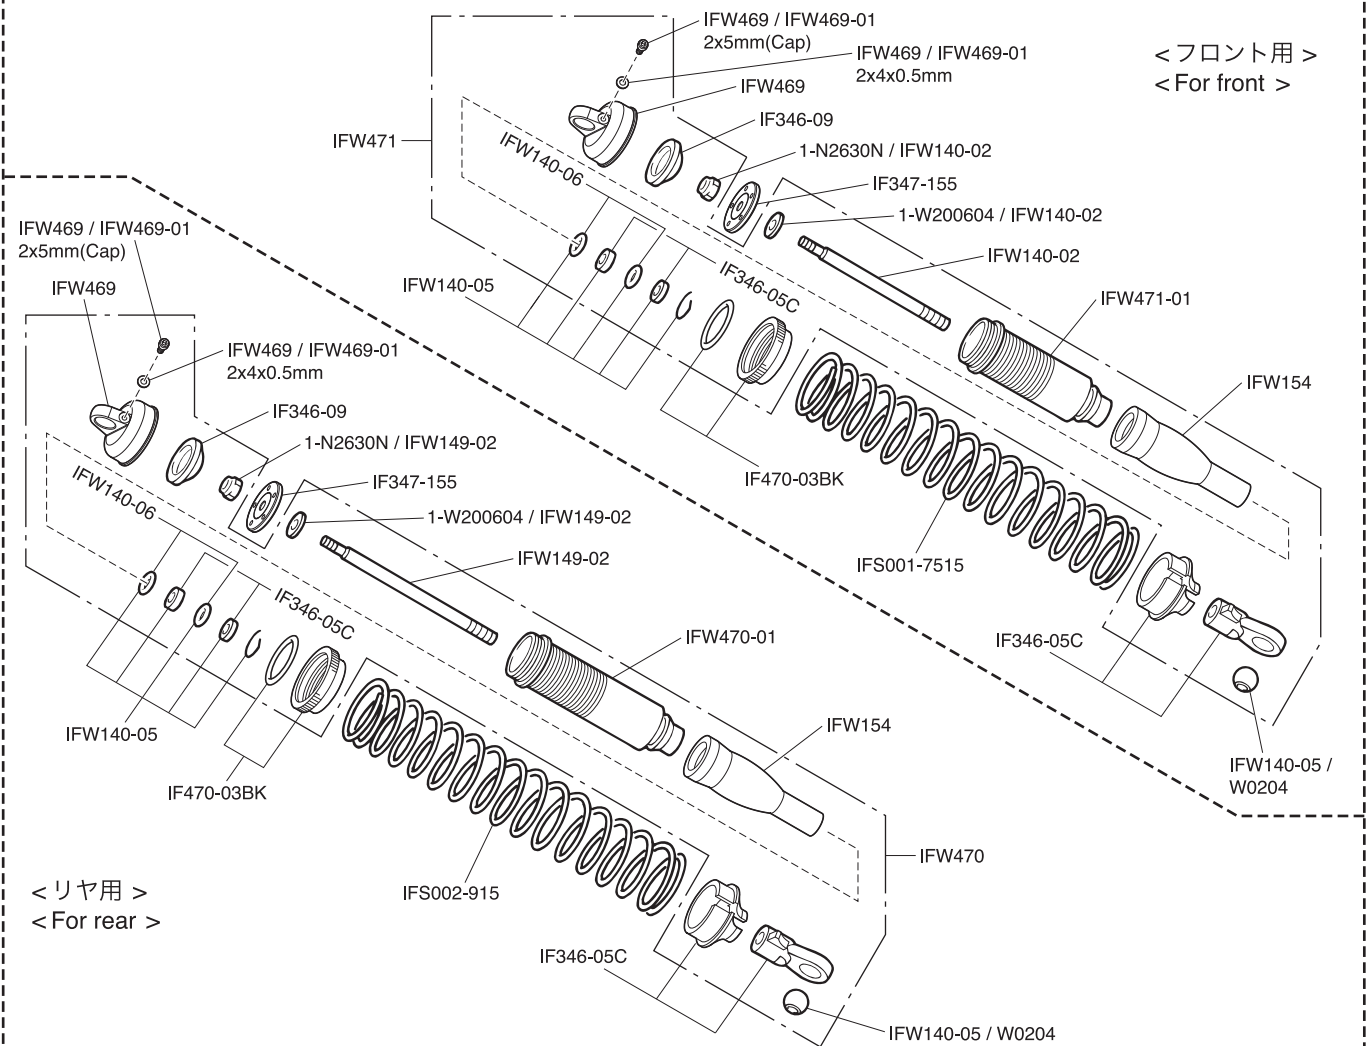

● 分解図 EXPLODED VIEW

分解図 Exploded View

フロント
Front

< フロント (1) >
< Front (1) >

< フロントデフ >
< Front Differential >

< フロント (2) >
< Front (2) >

センターギヤボックス
Center Gearbox

メカボックス
Radio Box

ステアリングサーボ
Steering Servo

リヤ / Rear / Hinten /
Arrière / Trasera

< EXPLODED VIEW >

● デフギヤ Gear Differential

<フロント/リヤ用>
<For front and rear>

<センター用>
<For center>

● ダンパー Shock

<フロント用>
<For front>