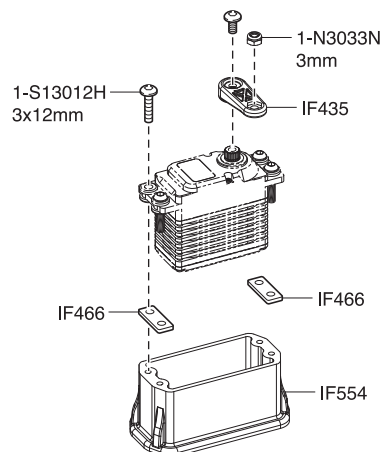

● 分解図 EXPLODED VIEW

分解図 Exploded View

フロント
Front

< フロント (1) >
< Front (1) >

< フロントデフ >
< Front Differential >

< フロント (2) >
< Front (2) >

センターギヤボックス
Center Gearbox

メカボックス
Radio Box

ステアリングサーボ
Steering Servo

リヤ / Rear / Hinten /
Arrière / Trasera

< EXPLODED VIEW >

● デフギヤ Gear Differential

<フロント/リヤ用>
<For front and rear>

<センター用>
<For center>

● ダンパー Shock

<フロント用>
<For front>