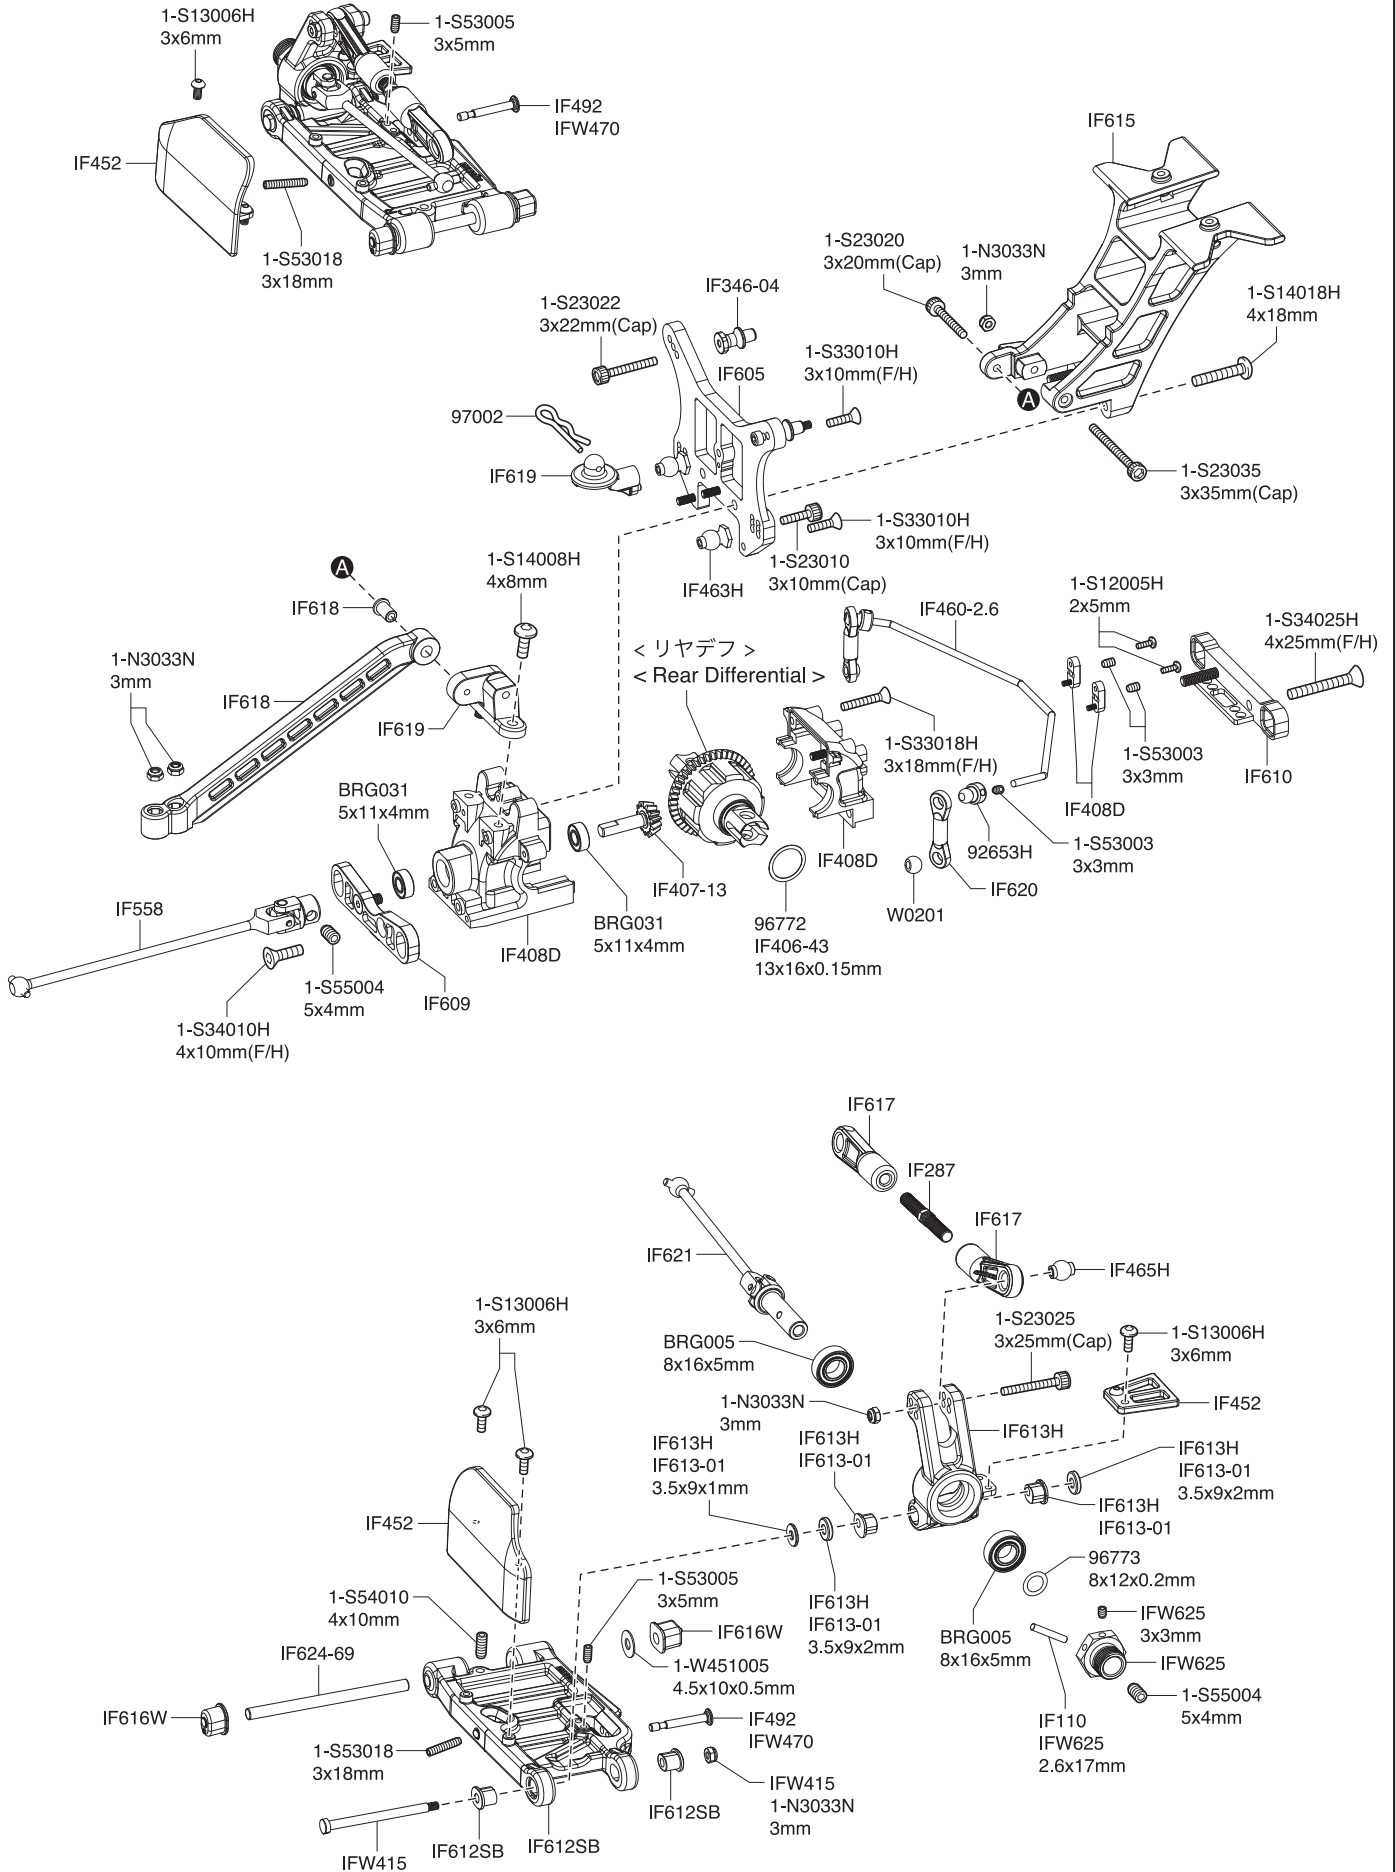

● 分解図 EXPLODED VIEW

分解図 Exploded View

フロント
Front

< フロント (1) >
< Front (1) >

< フロントデフ >
< Front Differential >

< フロント (2) >
< Front (2) >

センターギヤボックス
Center Gearbox

メカボックス
Radio Box

ステアリングサーボ
Steering Servo

リヤ / Rear / Hinten /
Arrière / Trasera

< EXPLODED VIEW >

● デフギヤ Gear Differential

<フロント/リヤ用>
<For front and rear>

<センター用>
<For center>

● ダンパー Shock

<フロント用>
<For front>

<リヤ用>
<For rear>