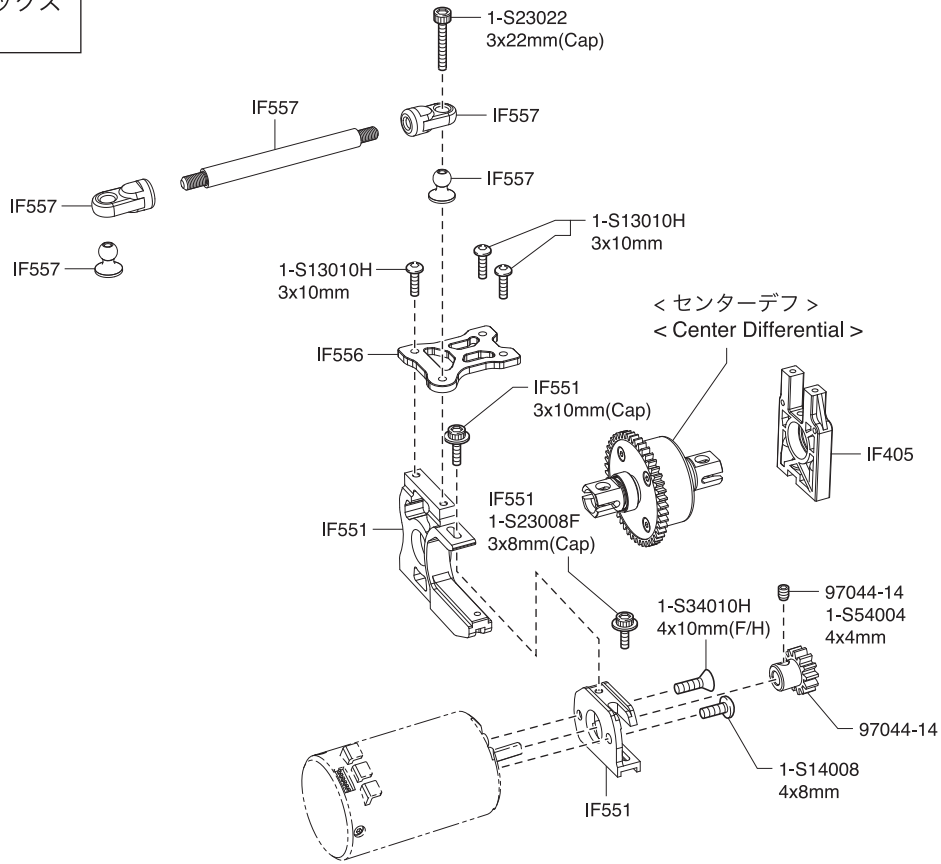

● 分解図 EXPLODED VIEW

分解図 Exploded View

フロント
Front

< フロント (1) >
< Front (1) >

< フロントデフ >
< Front Differential >

< フロント (2) >
< Front (2) >

センターギヤボックス
Center Gearbox

メカボックス
Radio Box

ステアリングサーボ
Steering Servo

リヤ / Rear / Hinten /
Arrière / Trasera

< EXPLODED VIEW >

● デフギヤ Gear Differential

<フロント/リヤ用>
<For front and rear>

<センター用>
<For center>

● ダンパー Shock

<フロント用>
<For front>

<リヤ用>
<For rear>