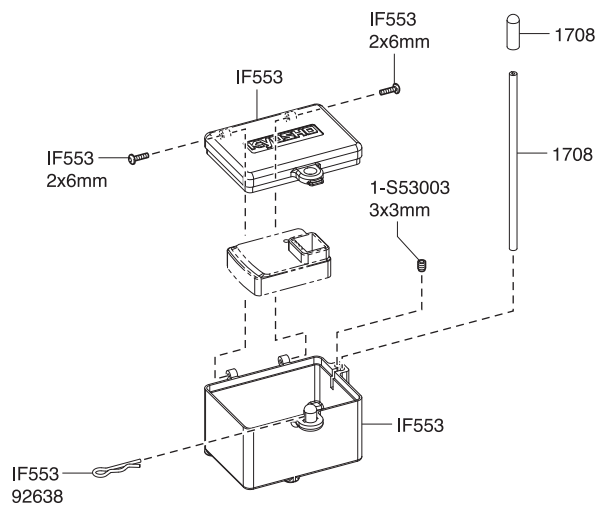

● 分解図 EXPLODED VIEW

分解図 Exploded View

フロント
Front

< フロント (1) >
< Front (1) >

< フロントデフ >
< Front Differential >

< フロント (2) >
< Front (2) >

センターギヤボックス
Center Gearbox

メカボックス
Radio Box

ステアリングサーボ
Steering Servo

リヤ / Rear / Hinten /
Arrière / Trasera

< EXPLODED VIEW >

● デフギヤ Gear Differential

<フロント/リヤ用>
<For front and rear>

<センター用>
<For center>

● ダンパー Shock

<フロント用>
<For front>