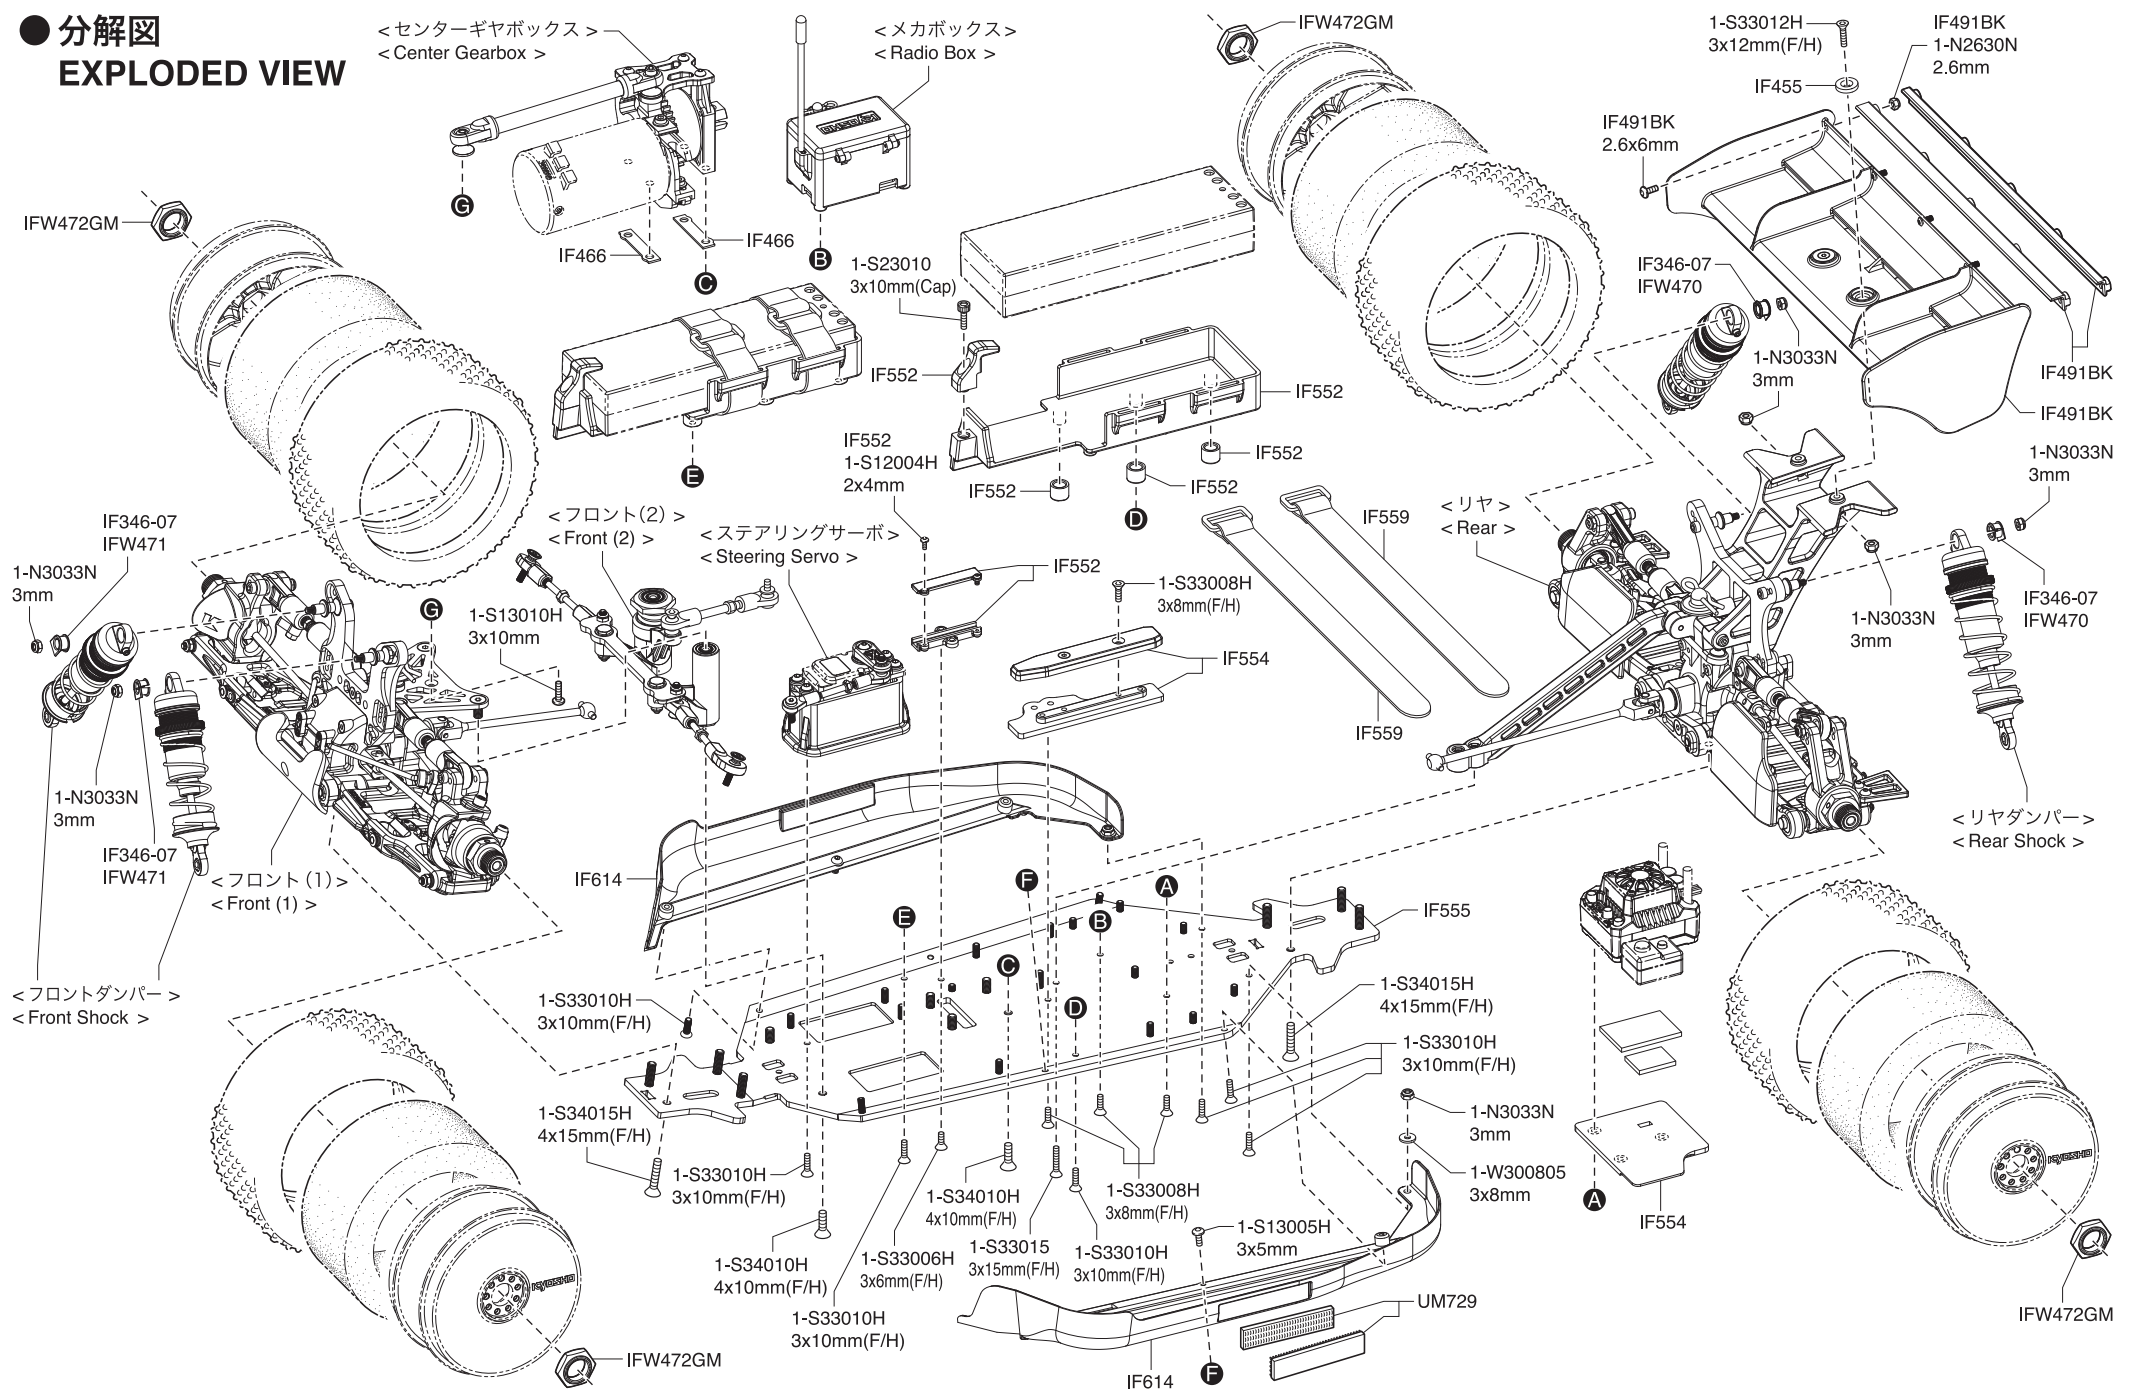

● 分解図 EXPLODED VIEW

分解図 Exploded View

フロント
Front

< フロント (1) >
< Front (1) >

< フロントデフ >
< Front Differential >

< フロント (2) >
< Front (2) >

センターギヤボックス
Center Gearbox

メカボックス
Radio Box

ステアリングサーボ
Steering Servo

リヤ / Rear / Hinten /
Arrière / Trasera

< EXPLODED VIEW >

● デフギヤ Gear Differential

<フロント/リヤ用>
<For front and rear>

<センター用>
<For center>

● ダンパー Shock

<フロント用>
<For front>

<リヤ用>
<For rear>