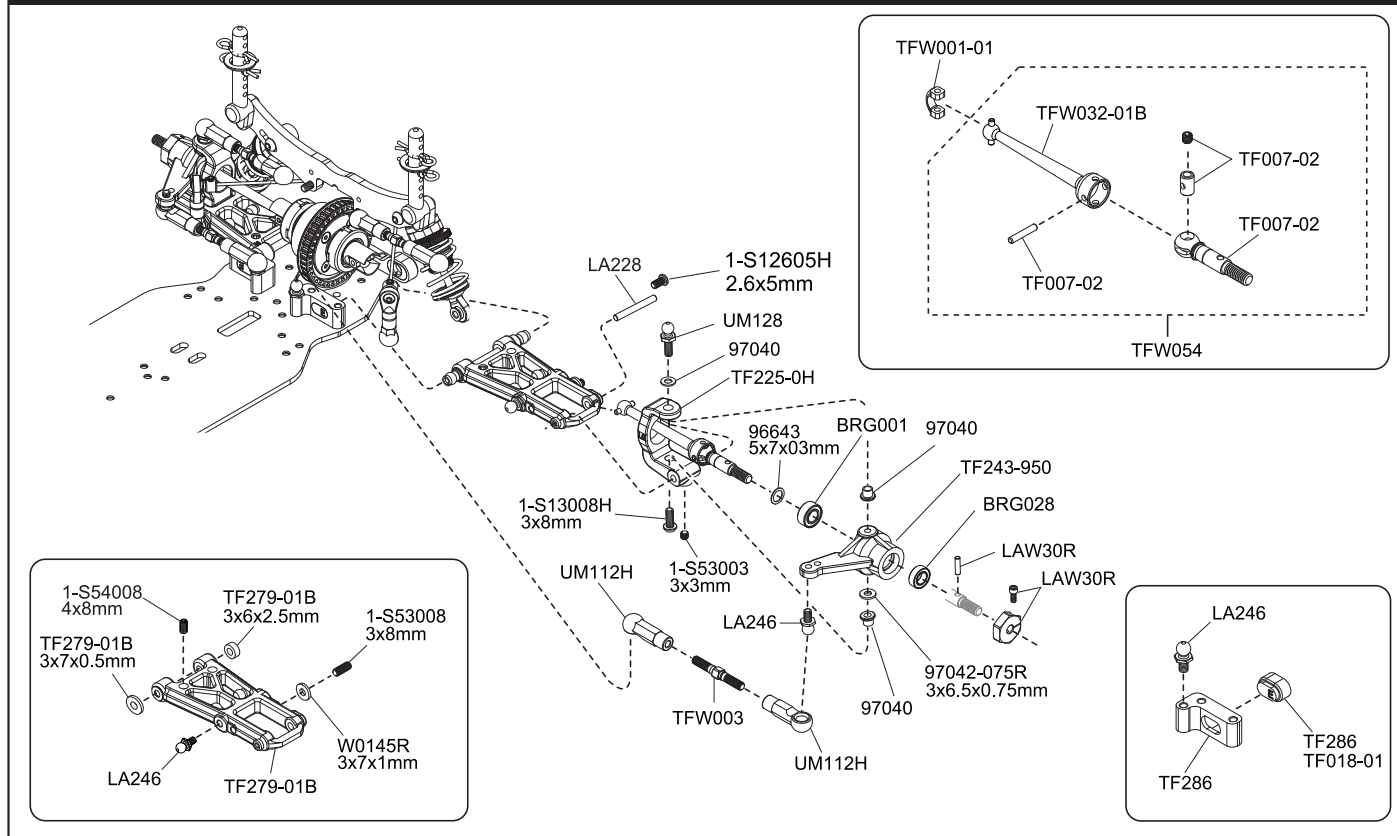

● 分解図 / EXPLODED VIEW

一部パーツ販売していないパーツがあります。
Note that some parts are not sold as spare parts!

A.R.T.S.(Active Rear Toe control System)(オプションパーツ)を使用する場合
 IN case of using A.R.T.S. (Active Rear Toe control System).

オプションパーツ OPTIONAL PARTS

★FOR JAPANESE MARKET ONLY.

品番 No.	パーツ名 Part Names	※定価 (税抜)
BRG001	シールドベアリング (5x10x4) 4入 Shield Bearing(5x10x4) 4Pcs	1000
BRG028	シールドベアリング (5x9x3) 2入 Shield Bearing(5x9x3)2Pcs	1000
LA228	サスシャフト(25)(ZX-5) Suspension Shaft (25)(ZX-5)	400
LA246	ローマウント4.8mmボールスタッド(S/4入) Low Mount 4.8mm Ball Stud(S/4pcs)	500
LAW30R	クランプホイールハブ(45/レッド/TF-5) Cramp Wheel Hub(45/Red/TF-5)	1000
TF225-0H	ハードフロントハブキャリア(LR/0°) Hard Front Hub Carrier(L,R/0°)	950
TF243-950	ナックルアームB1(BB950/L,R/TF7) Knuckle Arm B1(BB950/L,R/TF7)	900
TF007-02	ホイールシャフト(ユニバーサル用/TF-5) Wheel Shaft(for Universal/TF-5)	1200
TF018-01	ブッシュホルダーセット(TF-5) Bush Holder Set(TF-5)	300
TF279-01B	カーボンコンポジットフロントサスアーム (ミドル/1入/TF7) Carbon Composite Front Sus.Arm(Middle/1pc/TF7)	900
TFW001-01	Cジョイントアダプター(TF-5/スタリオン) C-Joint Adaptor(TF-5/STALLION)	300
TFW003	ハードアップローッド(3x25mm/2入/レッド/TF-5シリーズ) Hard Upper Rod(3x25mm/2pcs/Red/TF-5 Series)	750
TFW032-01B	スイングシャフト(ユニバーサル用/46mm/1入/TF) Swing Shaft(for Universal/46mm/1pcs/TF)	750

品番 No.	パーツ名 Part Names	※定価 (税抜)
TFW054	ユニバーサルスイングシャフト(7075/46mm/2入) Universal Swing Shaft (7075/46mm/2pcs/TF)	3900
UM112H	4.8mmボールエンド(ハード/ガンメタリック) 4.8mm Ball End (Hard/Gunmetal)	300
UM128	4.8mmボールスタッド(L) 4.8mm Ball Stud (L)	400
W0145R	アルミカラー(3x7x1/レッド"/6入) Aluminum Collar (3x7x1/RED/6Pcs)	500
1-S12605H	ボタンビス(M2.6x5)(ヘックス/10入) Button Screw(Hex/M2.6x5/10pcs)	400
1-S13008H	ボタンビス(M3x8)(ヘックス/10入) Button Screw(Hex/M3x8/10pcs)	300
1-S53003	セットビス(M3x3/10入) Set Screw(M3x3/10pcs)	200
1-S53008	セットビス(M3x8/10入) Set Screw(M3x8/10pcs)	300
1-S54008	セットビス(M4x8/10入) Set Screw(M4x8/10pcs)	200
96643	5x7mm シムセット 5x7mm Shim Set	450
97040	4.8mm キングピンボールセット(SS/2セット) 4.8mm King Pin Ball Set (SS/2set)	600
97042-075R	アルミカラー(3x6.5x0.75mm/レッド/4入) Aluminum Color (3x6.5x0.75mm/Red/4pcs)	300