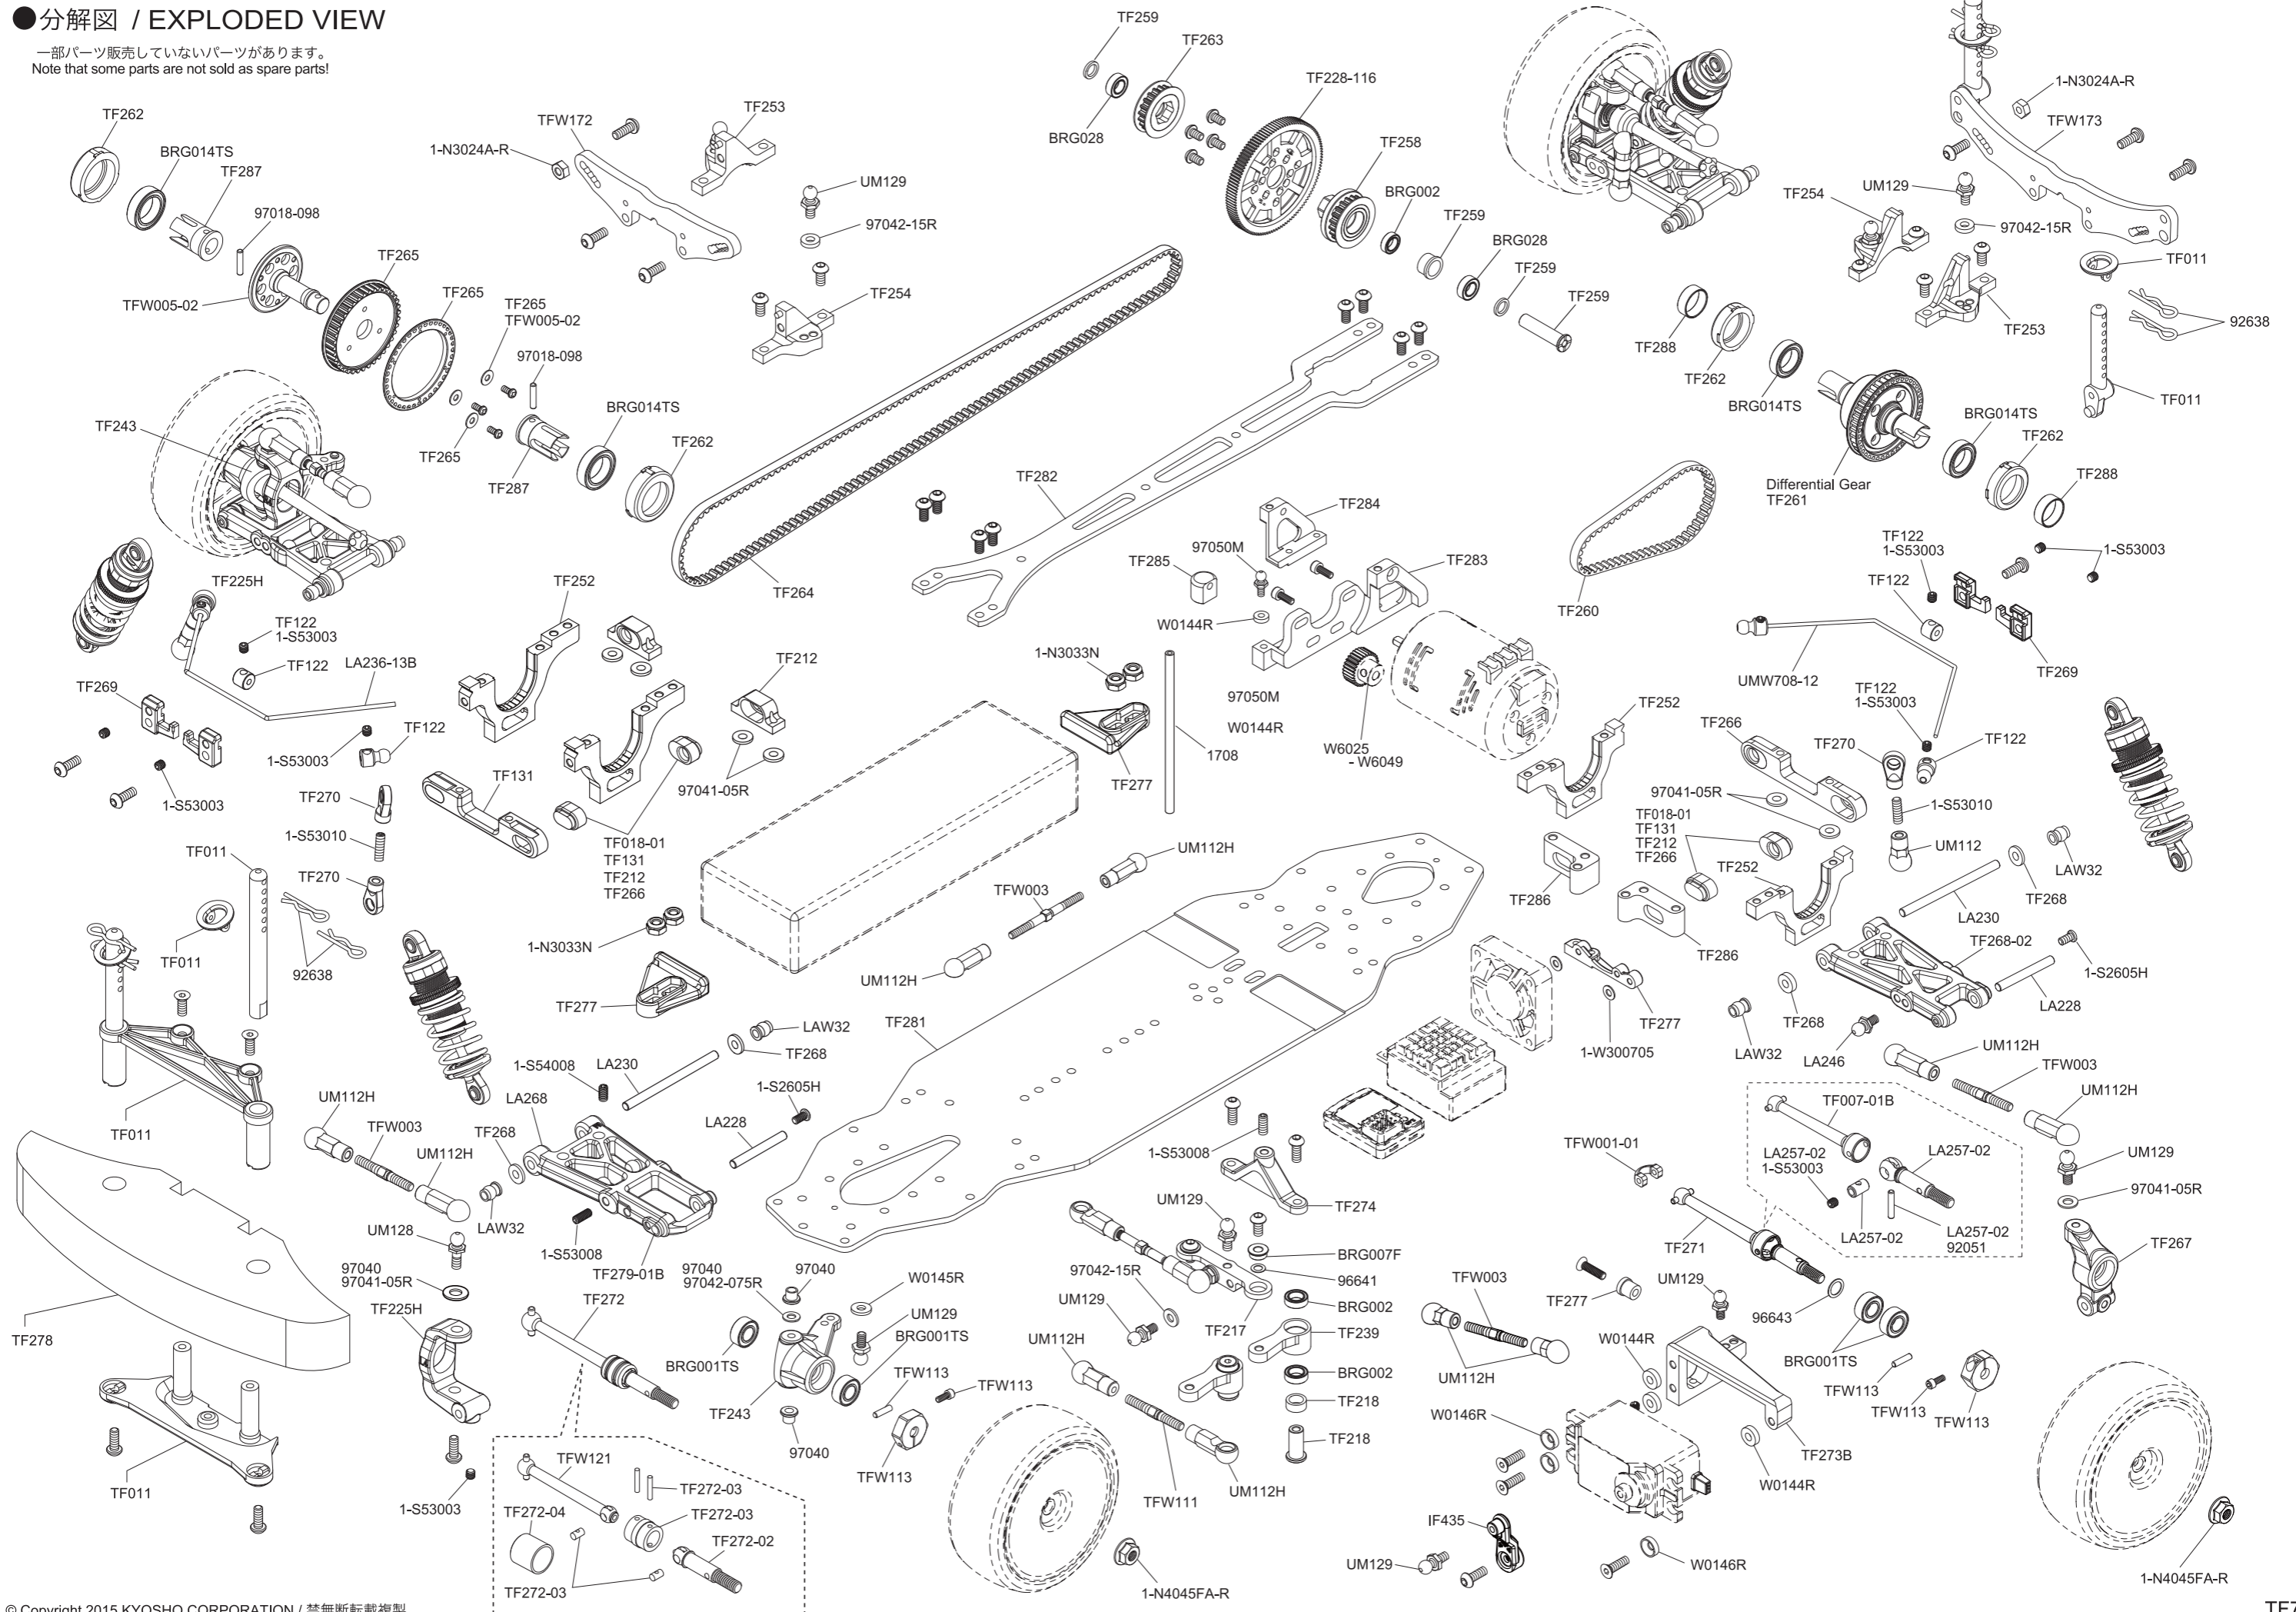

● 分解図 / EXPLODED VIEW

一部パーツ販売していないパーツがあります。
Note that some parts are not sold as spare parts!

A.R.T.S.(Active Rear Toe control System)(オプションパーツ)を使用する場合
 IN case of using A.R.T.S. (Active Rear Toe control System).

オプションパーツ OPTIONAL PARTS

★FOR JAPANESE MARKET ONLY.

品番 No.	パーツ名 Part Names	※定価 (税抜)
BRG001	シールドベアリング (5x10x4) 4入 Shield Bearing(5x10x4) 4Pcs	1000
BRG028	シールドベアリング (5x9x3) 2入 Shield Bearing(5x9x3)2Pcs	1000
LA228	サスシャフト(25)(ZX-5) Suspension Shaft (25)(ZX-5)	400
LA246	ローマウント4.8mmボールスタッド(S/4入) Low Mount 4.8mm Ball Stud(S/4pcs)	500
LAW30R	クランプホイールハブ(45/レッド/TF-5) Cramp Wheel Hub(45/Red/TF-5)	1000
TF225-0H	ハードフロントハブキャリア(LR/0°) Hard Front Hub Carrier(L,R/0°)	950
TF243-950	ナックルアームB1(BB950/L,R/TF7) Knuckle Arm B1(BB950/L,R/TF7)	900
TF007-02	ホイールシャフト(ユニバーサル用/TF-5) Wheel Shaft(for Universal/TF-5)	1200
TF018-01	ブッシュホルダーセット(TF-5) Bush Holder Set(TF-5)	300
TF279-01B	カーボンコンポジットフロントサスアーム (ミドル/1入/TF7) Carbon Composite Front Sus.Arm(Middle/1pc/TF7)	900
TFW001-01	Cジョイントアダプター(TF-5/スタリオン) C-Joint Adaptor(TF-5/STALLION)	300
TFW003	ハードアップローッド(3x25mm/2入/レッド/TF-5シリーズ) Hard Upper Rod(3x25mm/2pcs/Red/TF-5 Series)	750
TFW032-01B	スイングシャフト(ユニバーサル用/46mm/1入/TF) Swing Shaft(for Universal/46mm/1pcs/TF)	750

品番 No.	パーツ名 Part Names	※定価 (税抜)
TFW054	ユニバーサルスイングシャフト(7075/46mm/2入) Universal Swing Shaft (7075/46mm/2pcs/TF)	3900
UM112H	4.8mmボールエンド(ハード/ガンメタリック) 4.8mm Ball End (Hard/Gunmetal)	300
UM128	4.8mmボールスタッド(L) 4.8mm Ball Stud (L)	400
W0145R	アルミカラー(3x7x1/レッド"/6入) Aluminum Collar (3x7x1/RED/6Pcs)	500
1-S12605H	ボタンビス(M2.6x5)(ヘックス/10入) Button Screw(Hex/M2.6x5/10pcs)	400
1-S13008H	ボタンビス(M3x8)(ヘックス/10入) Button Screw(Hex/M3x8/10pcs)	300
1-S53003	セットビス(M3x3/10入) Set Screw(M3x3/10pcs)	200
1-S53008	セットビス(M3x8/10入) Set Screw(M3x8/10pcs)	300
1-S54008	セットビス(M4x8/10入) Set Screw(M4x8/10pcs)	200
96643	5x7mm シムセット 5x7mm Shim Set	450
97040	4.8mm キングピンボールセット(SS/2セット) 4.8mm King Pin Ball Set (SS/2set)	600
97042-075R	アルミカラー(3x6.5x0.75mm/レッド/4入) Aluminum Color (3x6.5x0.75mm/Red/4pcs)	300