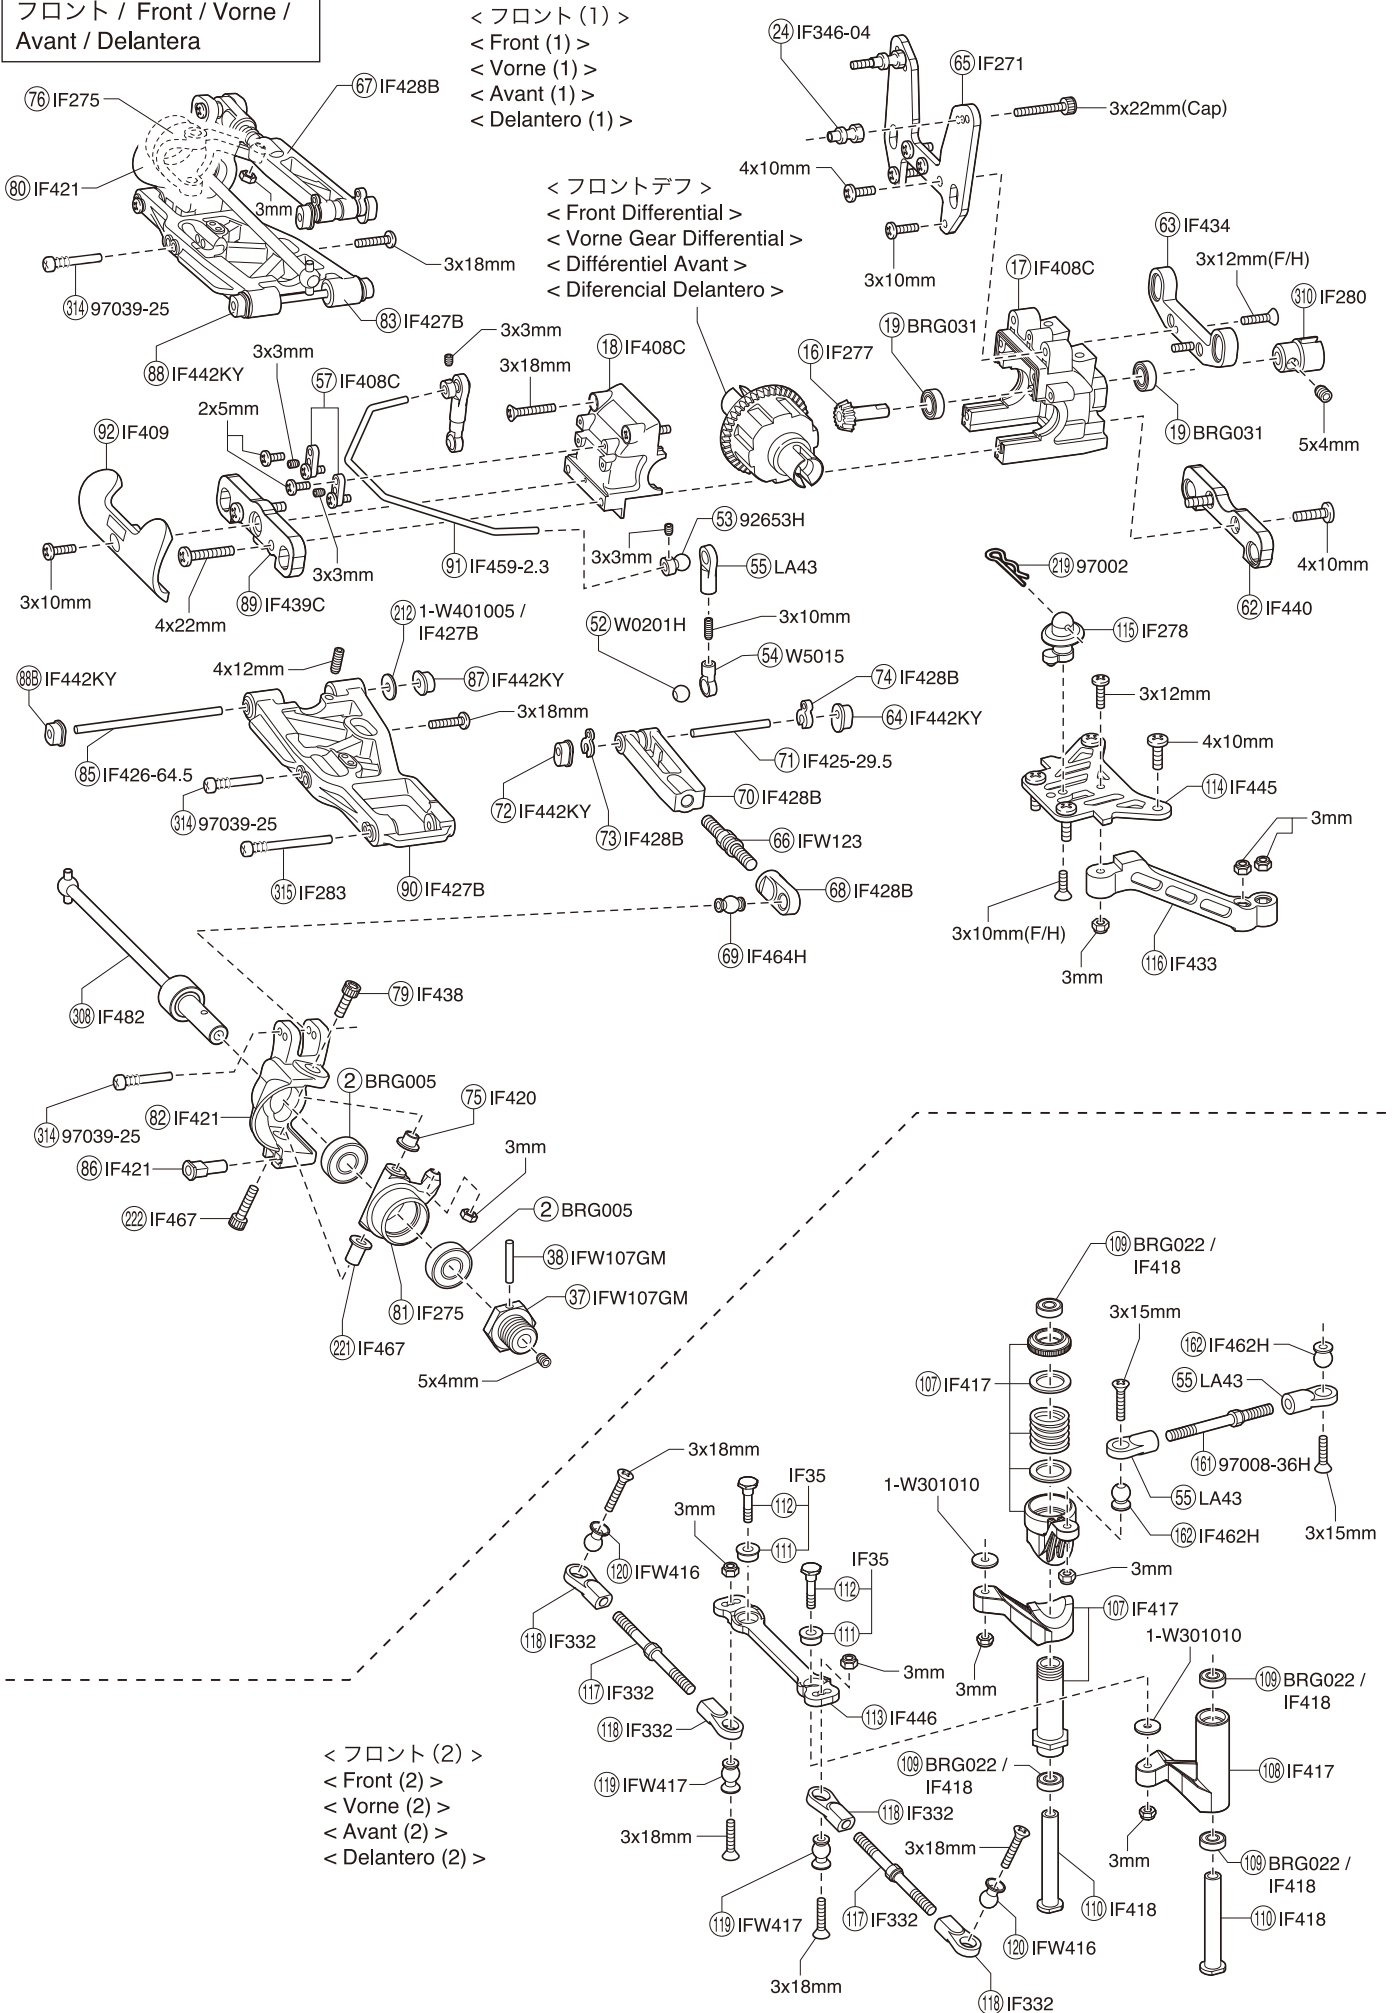

● 分解図 EXPLODED VIEW  
EXPLOSIONSZEICHNUNG  
VUE ECLATEE  
DESPIECE

フロント / Front / Vorne /  
Avant / Delantera

< フロント (1) >  
< Front (1) >  
< Vorne (1) >  
< Avant (1) >  
< Delantero (1) >

< フロントデフ >  
< Front Differential >  
< Vorne Gear Differential >  
< Différentiel Avant >  
< Diferencial Delantero >

< フロント (2) >  
< Front (2) >  
< Vorne (2) >  
< Avant (2) >  
< Delantero (2) >

メカプレート / Radio Plate / Die Radioplatte /  
Platine radio / Bandeja de Radio

メカボックス / Radio Box / RC Box /  
Boîtier radio / Caja de radio

センターギヤボックス / Center Gearbox / Die mittlere Getriebegehäuse /  
Carter de différentiel central / Caja central

エンジン / Engine / Verbrennungsmotor /  
Moteur / Motor

デフギヤ / Differential / Gear Differential  
Différentiel / Diferencial