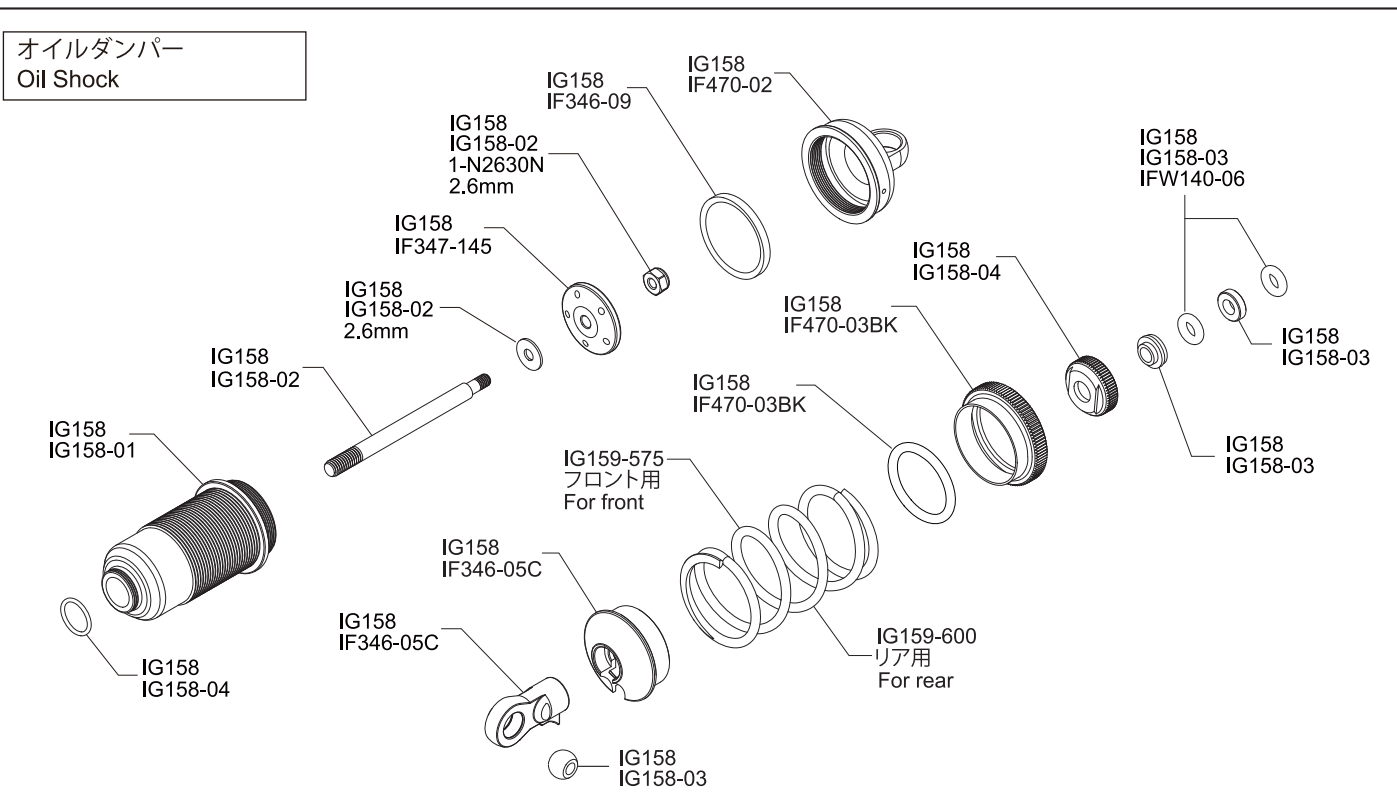

メカプレート
Radio Plate

メカボックス
Radio Box

センターギヤボックス
Center Gearbox

エンジン
Engine

※一部パーツ販売していないパーツがあります。
その場合、代替パーツ品番が記入されています。
Note that some parts are not sold as spare parts!

デフギヤ
Gear Differential

<フロント/リア用>
<For front and rear>

2スピードユニット
2-Speed assy

オイルダンパー
Oil Shock

シャシー
Chassis

ボディマウント

BODY MOUNT

- ▶ ボディマウントを外側に付けることで、ボディを
しっかり固定することが出来ます。
By using the outer hole, you can mount the body securely.

<フロント>
<Front>