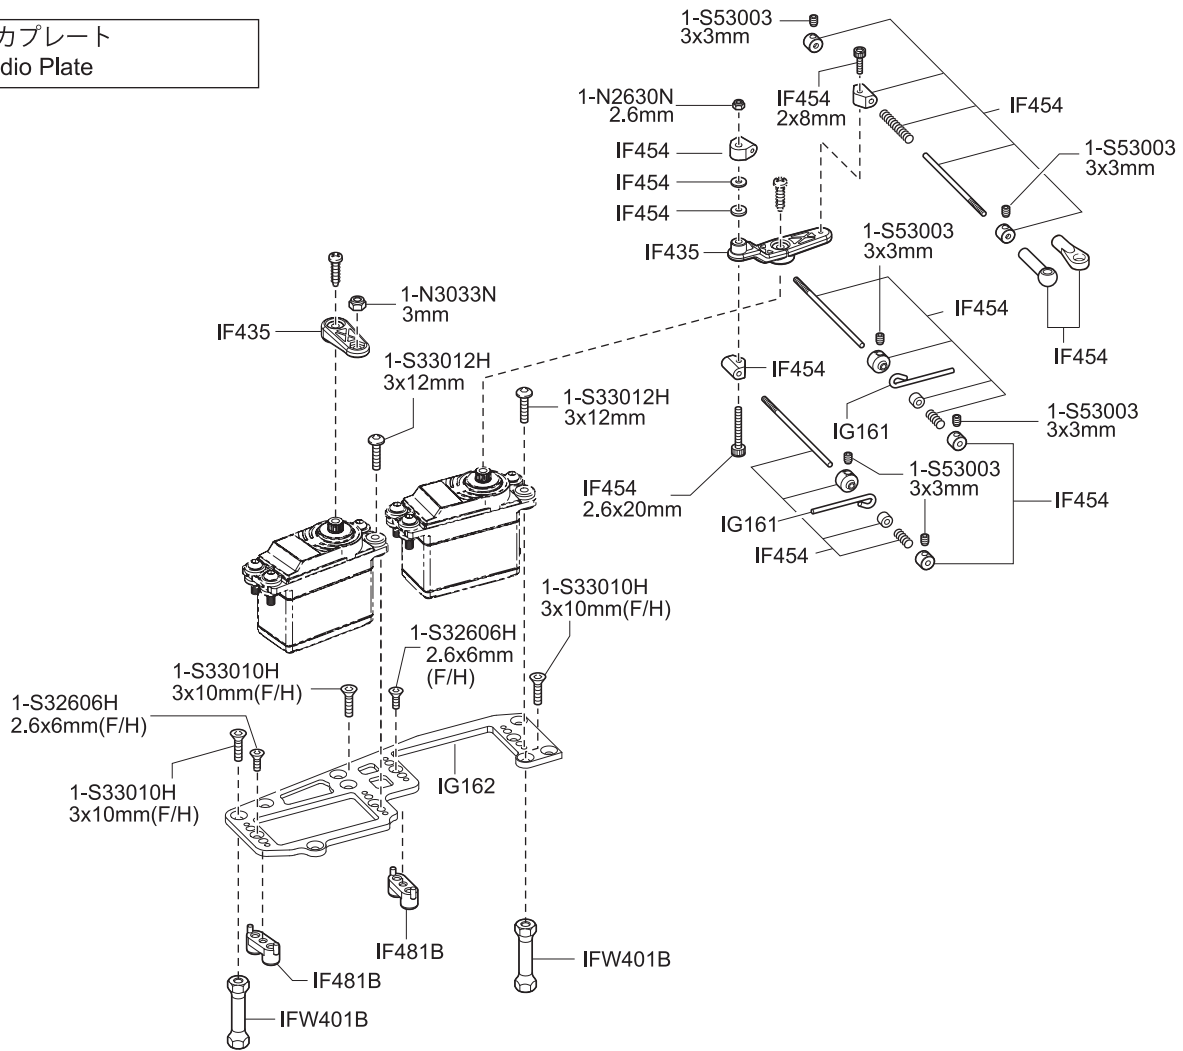

メカプレート
Radio Plate

メカボックス
Radio Box

センターギヤボックス
Center Gearbox

エンジン
Engine

※一部パーツ販売していないパーツがあります。
その場合、代替パーツ品番が記入されています。
Note that some parts are not sold as spare parts!

デフギヤ
Gear Differential

<フロント/リア用>
<For front and rear>

2スピードユニット
2-Speed assy

オイルダンパー
Oil Shock

シャシー
Chassis

ボディマウント

BODY MOUNT

- ▶ ボディマウントを外側に付けることで、ボディを
しっかり固定することが出来ます。
By using the outer hole, you can mount the body securely.

<フロント>
<Front>