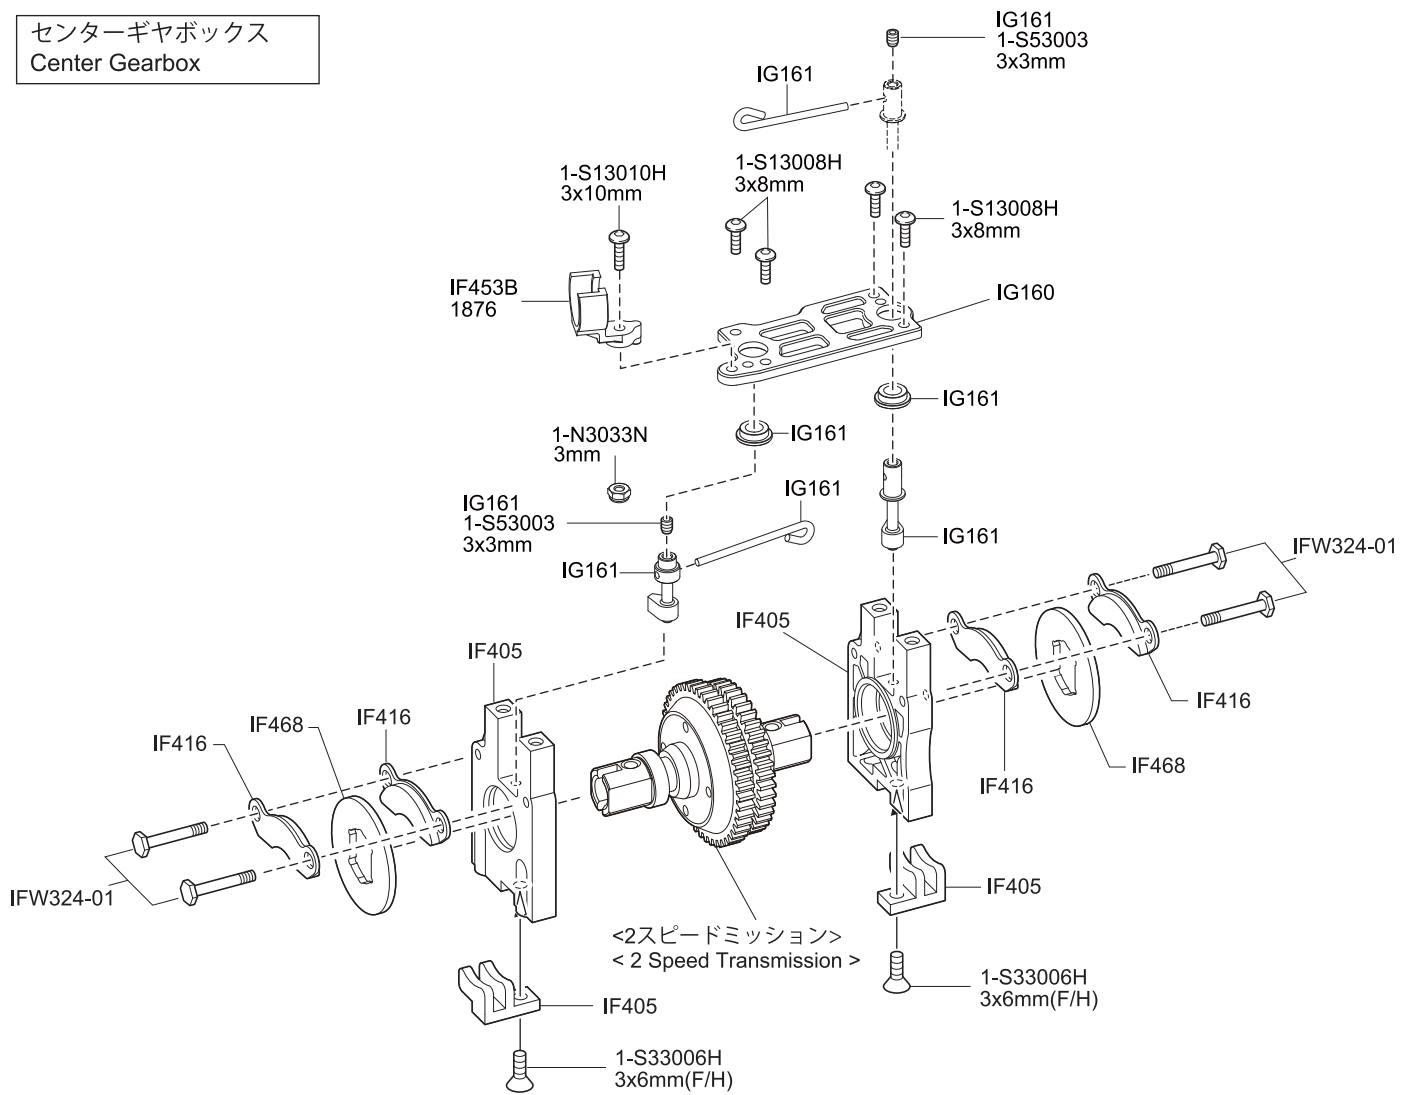

メカプレート
Radio Plate

メカボックス
Radio Box

センターギヤボックス
Center Gearbox

エンジン
Engine

※一部パーツ販売していないパーツがあります。
その場合、代替パーツ品番が記入されています。
Note that some parts are not sold as spare parts!

デフギヤ
Gear Differential

<フロント/リア用>
<For front and rear>

2スピードユニット
2-Speed assy

オイルダンパー
Oil Shock

シャシー
Chassis

ボディマウント

BODY MOUNT

- ▶ ボディマウントを外側に付けることで、ボディを
しっかり固定することが出来ます。
By using the outer hole, you can mount the body securely.

<フロント>
<Front>