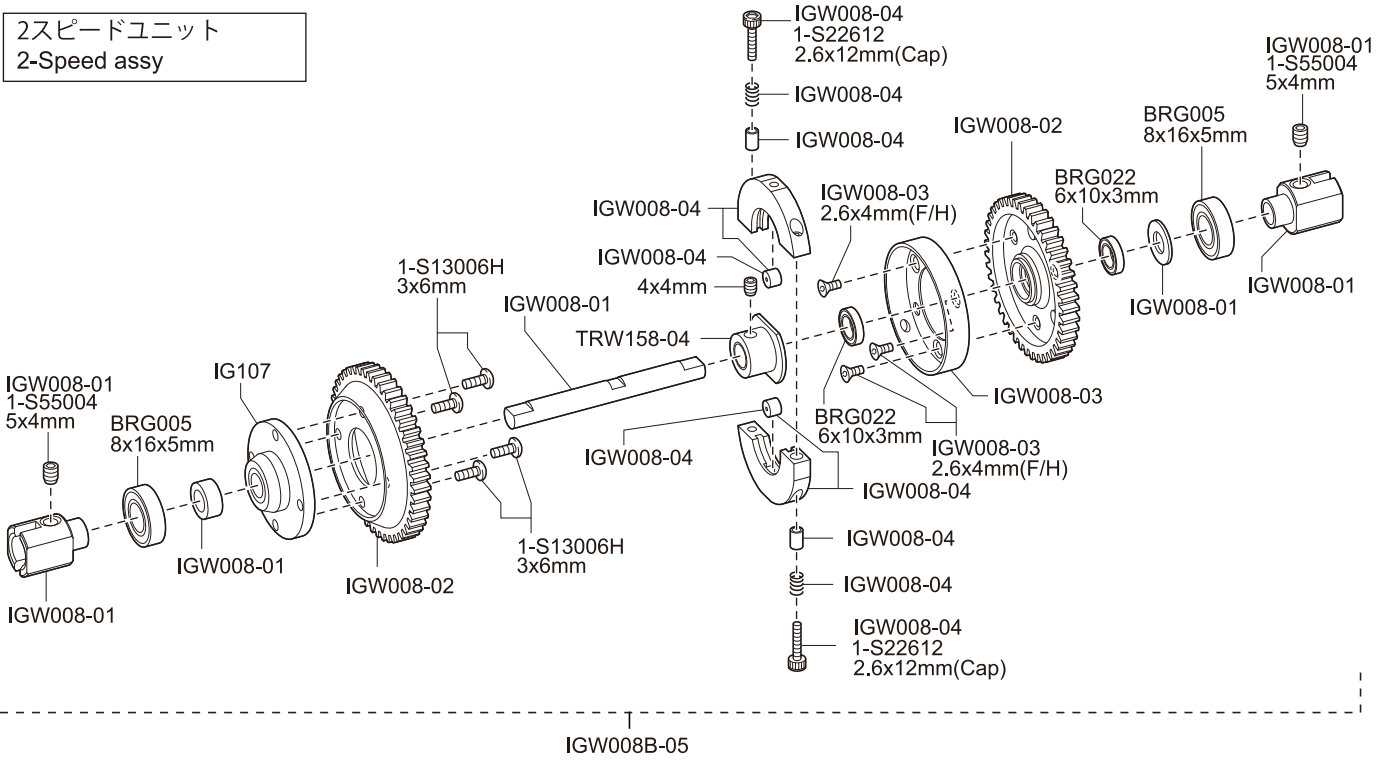

メカプレート
Radio Plate

メカボックス
Radio Box

センターギヤボックス
Center Gearbox

エンジン
Engine

※一部パーツ販売していないパーツがあります。
その場合、代替パーツ品番が記入されています。
Note that some parts are not sold as spare parts!

デフギヤ
Gear Differential

<フロント/リア用>
<For front and rear>

2スピードユニット
2-Speed assy

オイルダンパー
Oil Shock

シャシー
Chassis

ボディマウント

BODY MOUNT

- ▶ ボディマウントを外側に付けることで、ボディを
しっかり固定することが出来ます。
By using the outer hole, you can mount the body securely.

<フロント>
<Front>