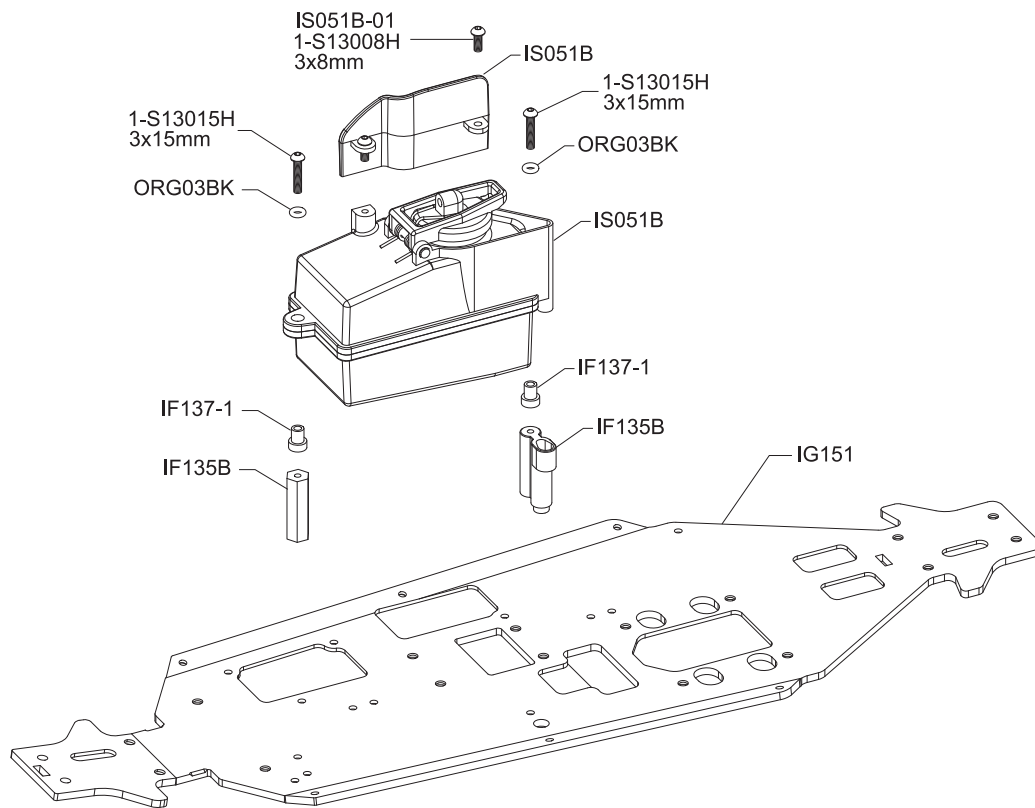

メカプレート
Radio Plate

メカボックス
Radio Box

センターギヤボックス
Center Gearbox

エンジン
Engine

※一部パーツ販売していないパーツがあります。
その場合、代替パーツ品番が記入されています。
Note that some parts are not sold as spare parts!

デフギヤ
Gear Differential

<フロント/リア用>
<For front and rear>

2スピードユニット
2-Speed assy

オイルダンパー
Oil Shock

シャシー
Chassis

ボディマウント

BODY MOUNT

- ▶ ボディマウントを外側に付けることで、ボディを
しっかり固定することが出来ます。
By using the outer hole, you can mount the body securely.

<フロント>
<Front>