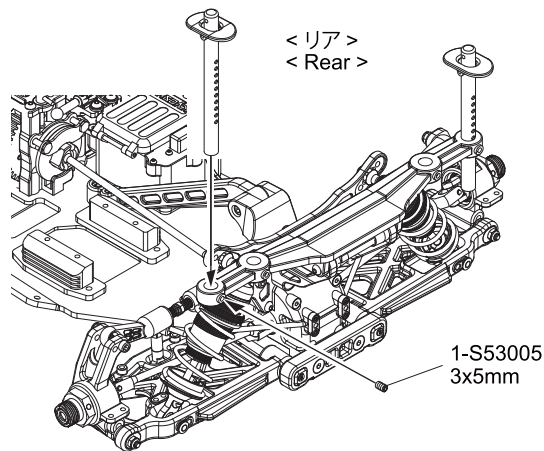

2スピードユニット
2-Speed assy

オイルダンパー
Oil Shock

シャシー
Chassis

ボディマウント

BODY MOUNT

- ▶ ボディマウントを外側に付けることで、ボディを
しっかり固定することが出来ます。
By using the outer hole, you can mount the body securely.

<フロント>
<Front>