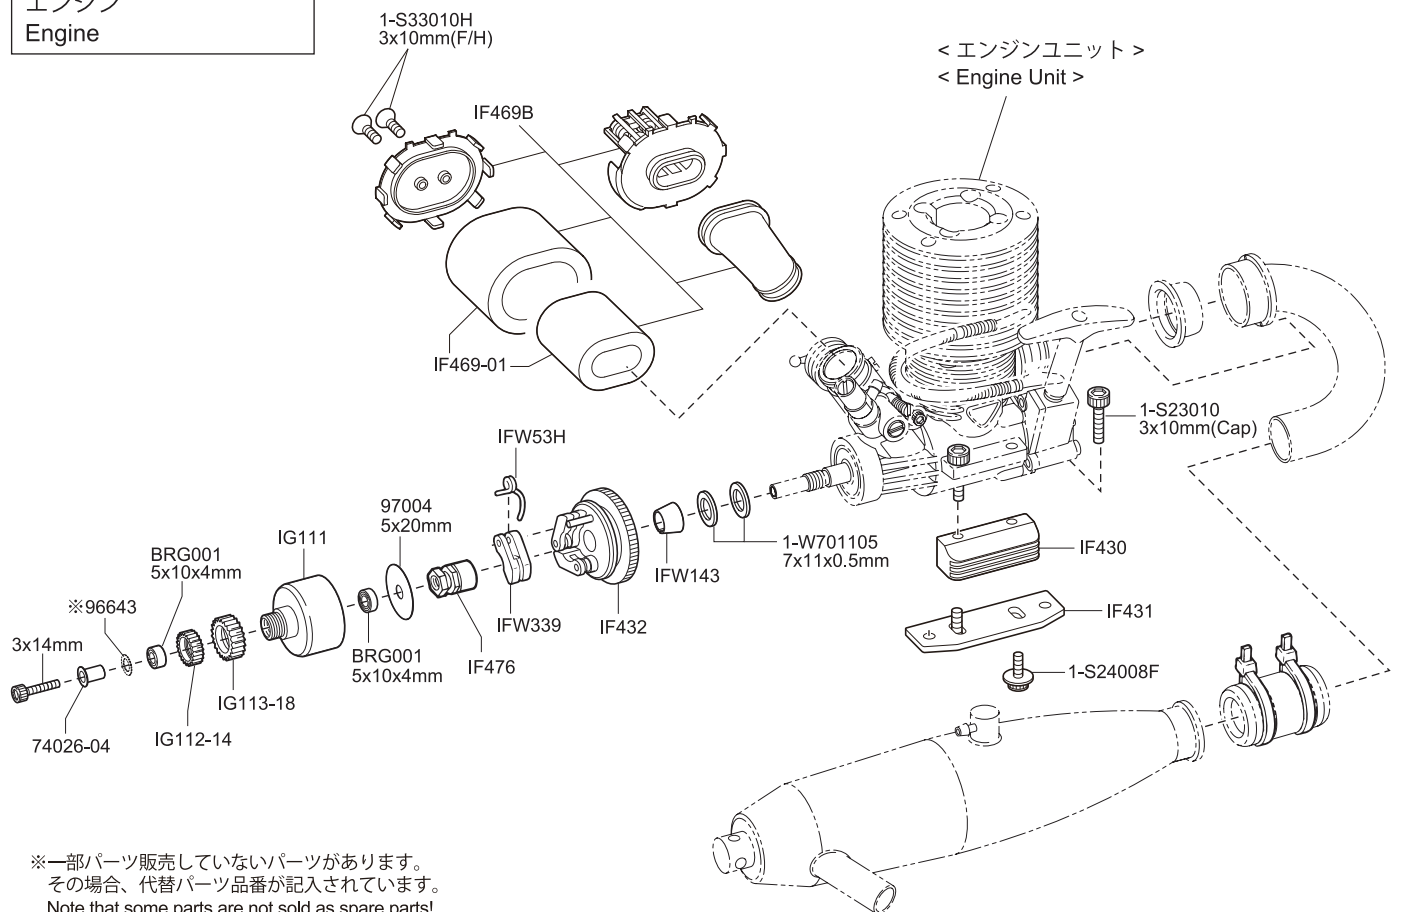

メカプレート
Radio Plate

メカボックス
Radio Box

センターギヤボックス
Center Gearbox

エンジン
Engine

※一部パーツ販売していないパーツがあります。
その場合、代替パーツ品番が記入されています。
Note that some parts are not sold as spare parts!

デフギヤ
Gear Differential

<フロント/リア用>
<For front and rear>

2スピードユニット
2-Speed assy

オイルダンパー
Oil Shock

シャシー
Chassis

ボディマウント

BODY MOUNT

- ▶ ボディマウントを外側に付けることで、ボディを
しっかり固定することが出来ます。
By using the outer hole, you can mount the body securely.

<フロント>
<Front>