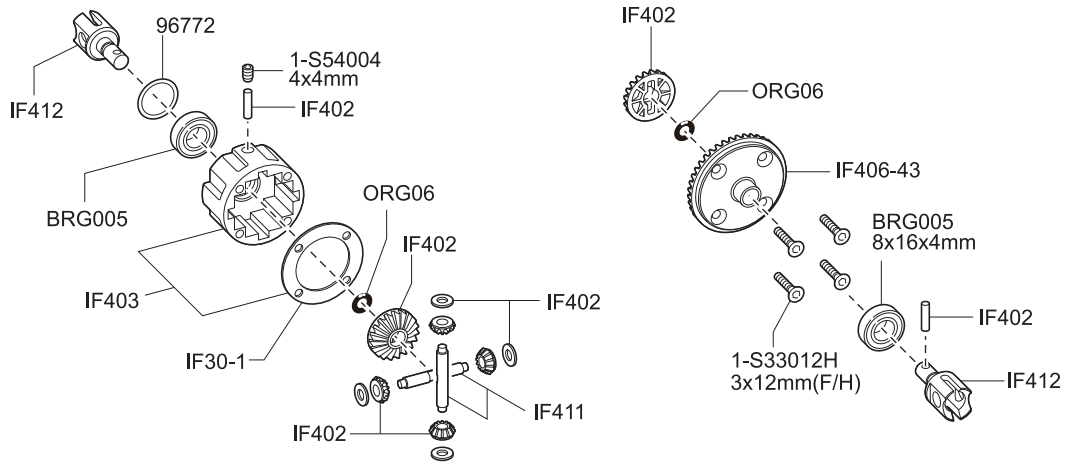

メカプレート
Radio Plate

メカボックス
Radio Box

センターギヤボックス
Center Gearbox

エンジン
Engine

※一部パーツ販売していないパーツがあります。
その場合、代替パーツ品番が記入されています。
Note that some parts are not sold as spare parts!

デフギヤ
Gear Differential

<フロント/リア用>
<For front and rear>

2スピードユニット
2-Speed assy

オイルダンパー
Oil Shock

シャシー
Chassis

ボディマウント

BODY MOUNT

- ▶ ボディマウントを外側に付けることで、ボディを
しっかり固定することが出来ます。
By using the outer hole, you can mount the body securely.

<フロント>
<Front>