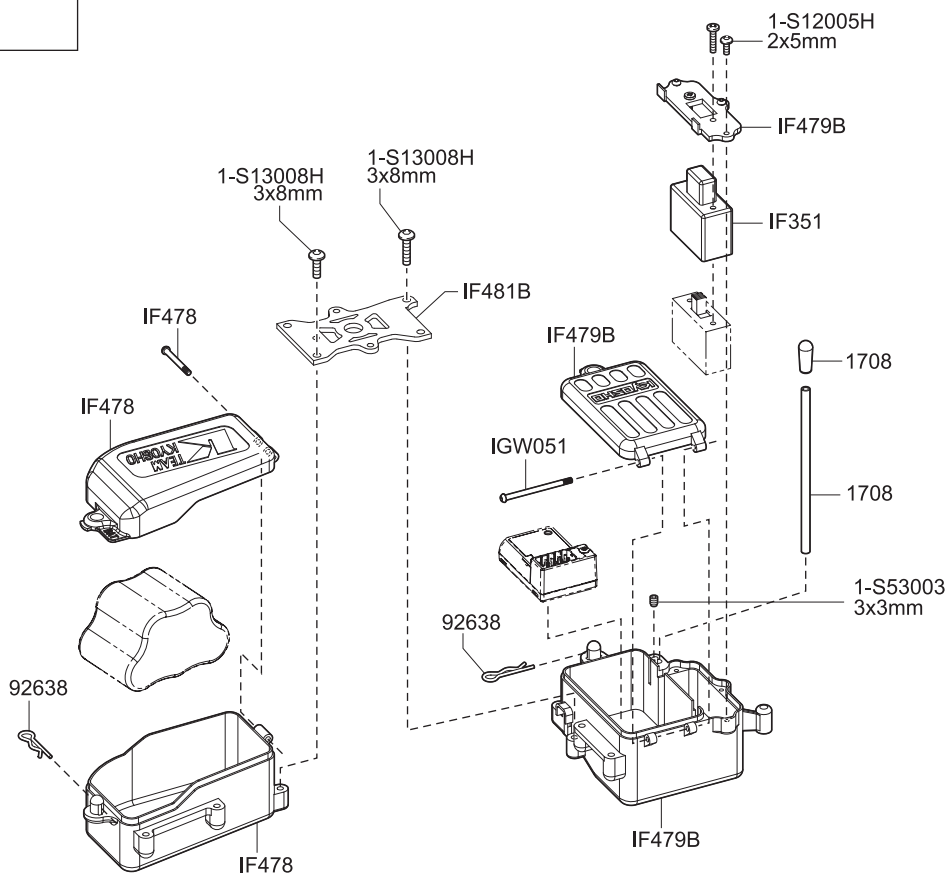

メカプレート
Radio Plate

メカボックス
Radio Box

センターギヤボックス
Center Gearbox

エンジン
Engine

※一部パーツ販売していないパーツがあります。
その場合、代替パーツ品番が記入されています。
Note that some parts are not sold as spare parts!

デフギヤ
Gear Differential

<フロント/リア用>
<For front and rear>

2スピードユニット
2-Speed assy

オイルダンパー
Oil Shock

シャシー
Chassis

ボディマウント

BODY MOUNT

- ▶ ボディマウントを外側に付けることで、ボディを
しっかり固定することが出来ます。
By using the outer hole, you can mount the body securely.

<フロント>
<Front>