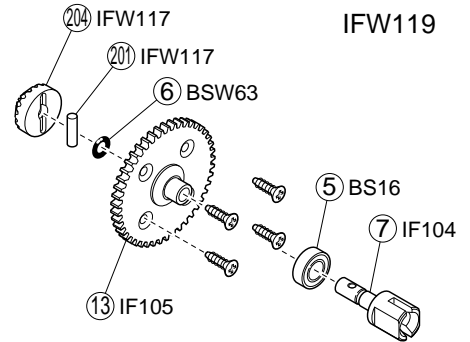

Inferno MP7.5 Y. Kanai Edition 2 - 31271

Inferno MP7.5 Y. Kanai Edition 2 - 31271

Différentiel

Avant

IFW118

Arrière

Central

IFW119

Amortisseurs

Avant

IFW140

Arrière

IFW141