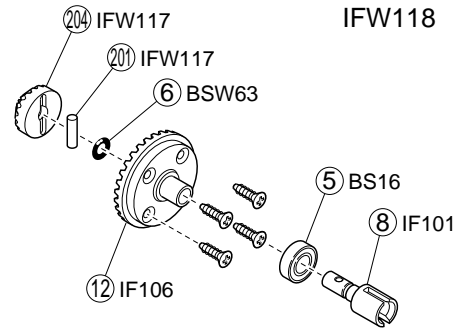

Inferno MP7.5 Y. Kanai Edition 2 - 31271

Inferno MP7.5 Y. Kanai Edition 2 - 31271

Différentiel

Avant

IFW118

Arrière

Central

IFW119

Amortisseurs

Avant

IFW140

Arrière

IFW141