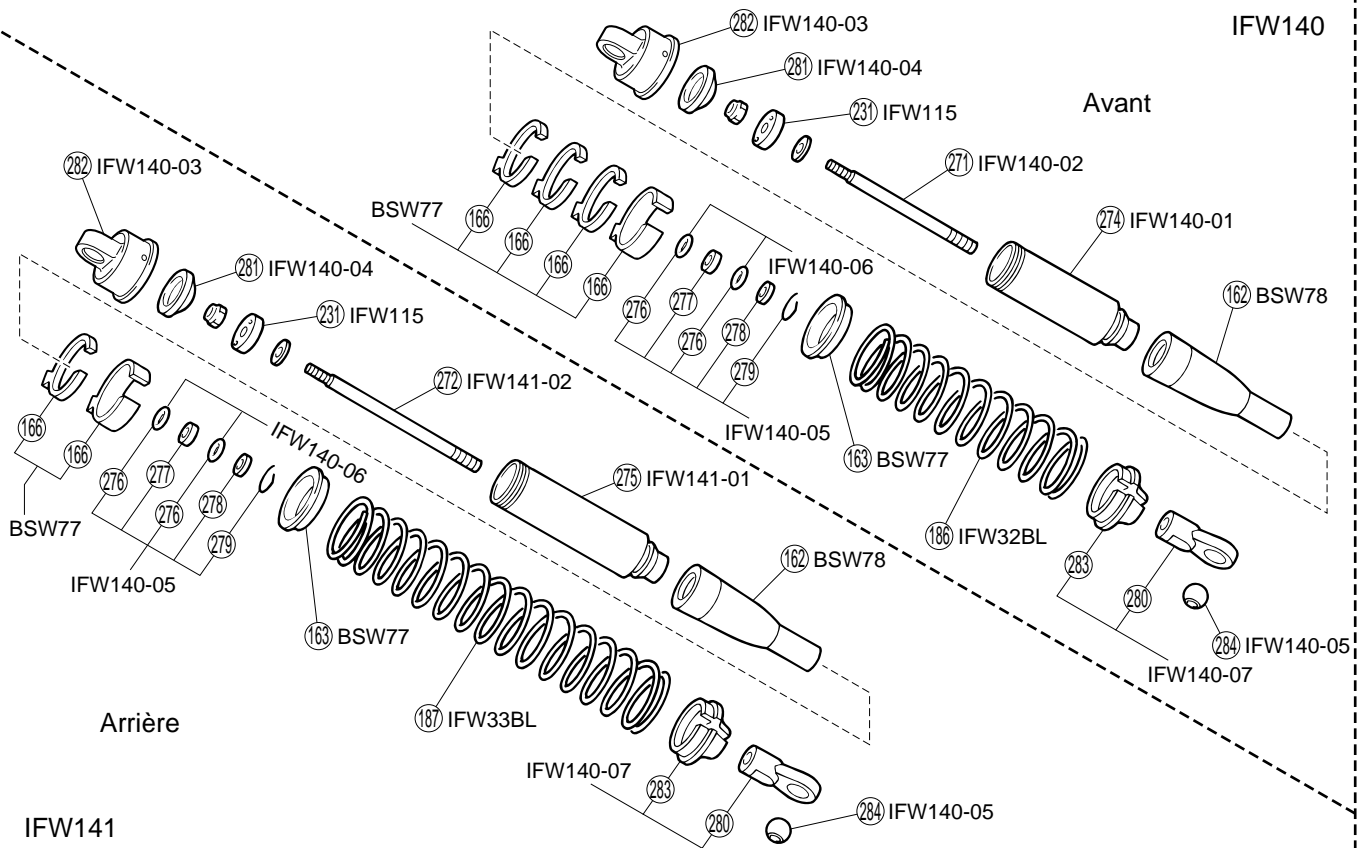

Inferno MP7.5 Y. Kanai Edition 2 - 31271

Inferno MP7.5 Y. Kanai Edition 2 - 31271

Différentiel

Avant

IFW118

Arrière

Central

IFW119

Amortisseurs

Avant

IFW140

Arrière

IFW141