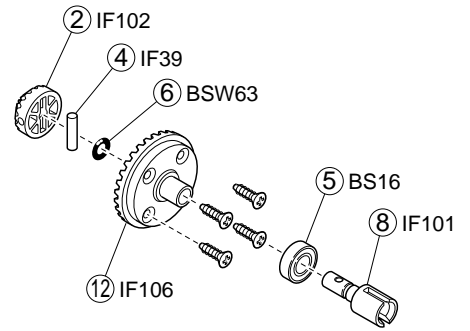

Inferno MP7.5 Y. Kanai Edition 2 - 31271

Inferno MP7.5 Y. Kanai Edition 2 - 31271

Différentiel

Avant

IFW118

Arrière

Central

IFW119

Amortisseurs

Avant

IFW140

Arrière

IFW141