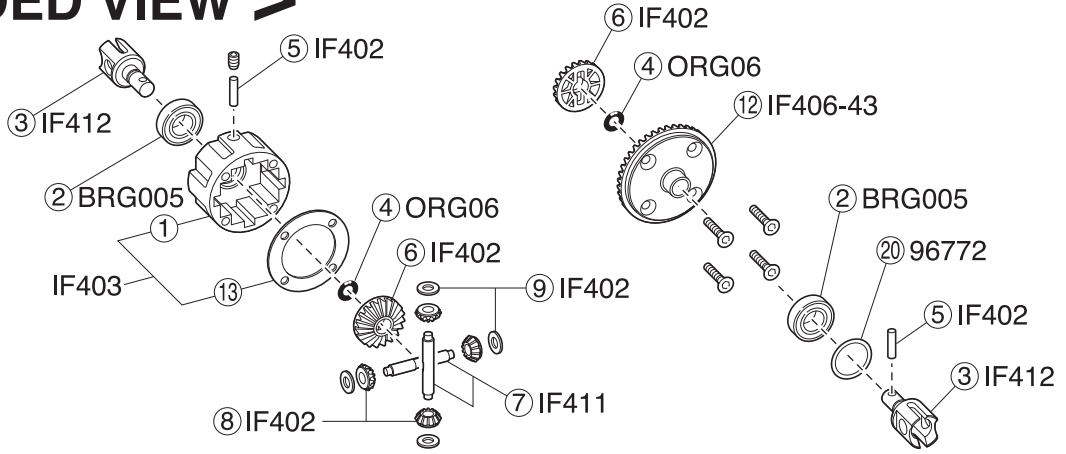

# <EXPLODED VIEW>

一部パーツ販売していないパーツがあります。  
Parts identified only by key numbers are not sold individually!

# < EXPLODED VIEW >

● デフギヤ  
Gear Differential

<フロント/リヤ用>  
<For front and rear>

<センター用>  
<For center>

● ダンパー  
Shock

<フロント用>  
<For front>

<リヤ用>  
<For rear>