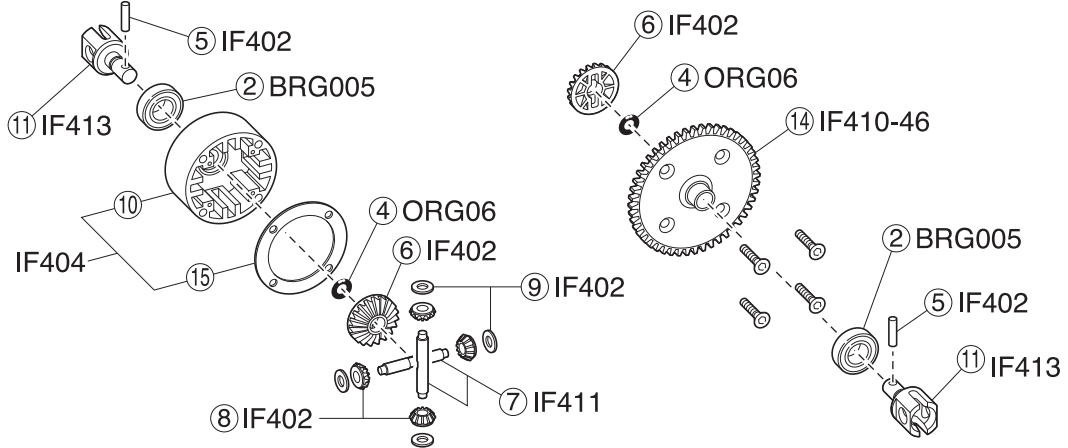

# <EXPLODED VIEW>

一部パーツ販売していないパーツがあります。  
Parts identified only by key numbers are not sold individually!

# < EXPLODED VIEW >

● デフギヤ  
Gear Differential

<フロント/リヤ用>  
<For front and rear>

<センター用>  
<For center>

● ダンパー  
Shock

<フロント用>  
<For front>

<リヤ用>  
<For rear>