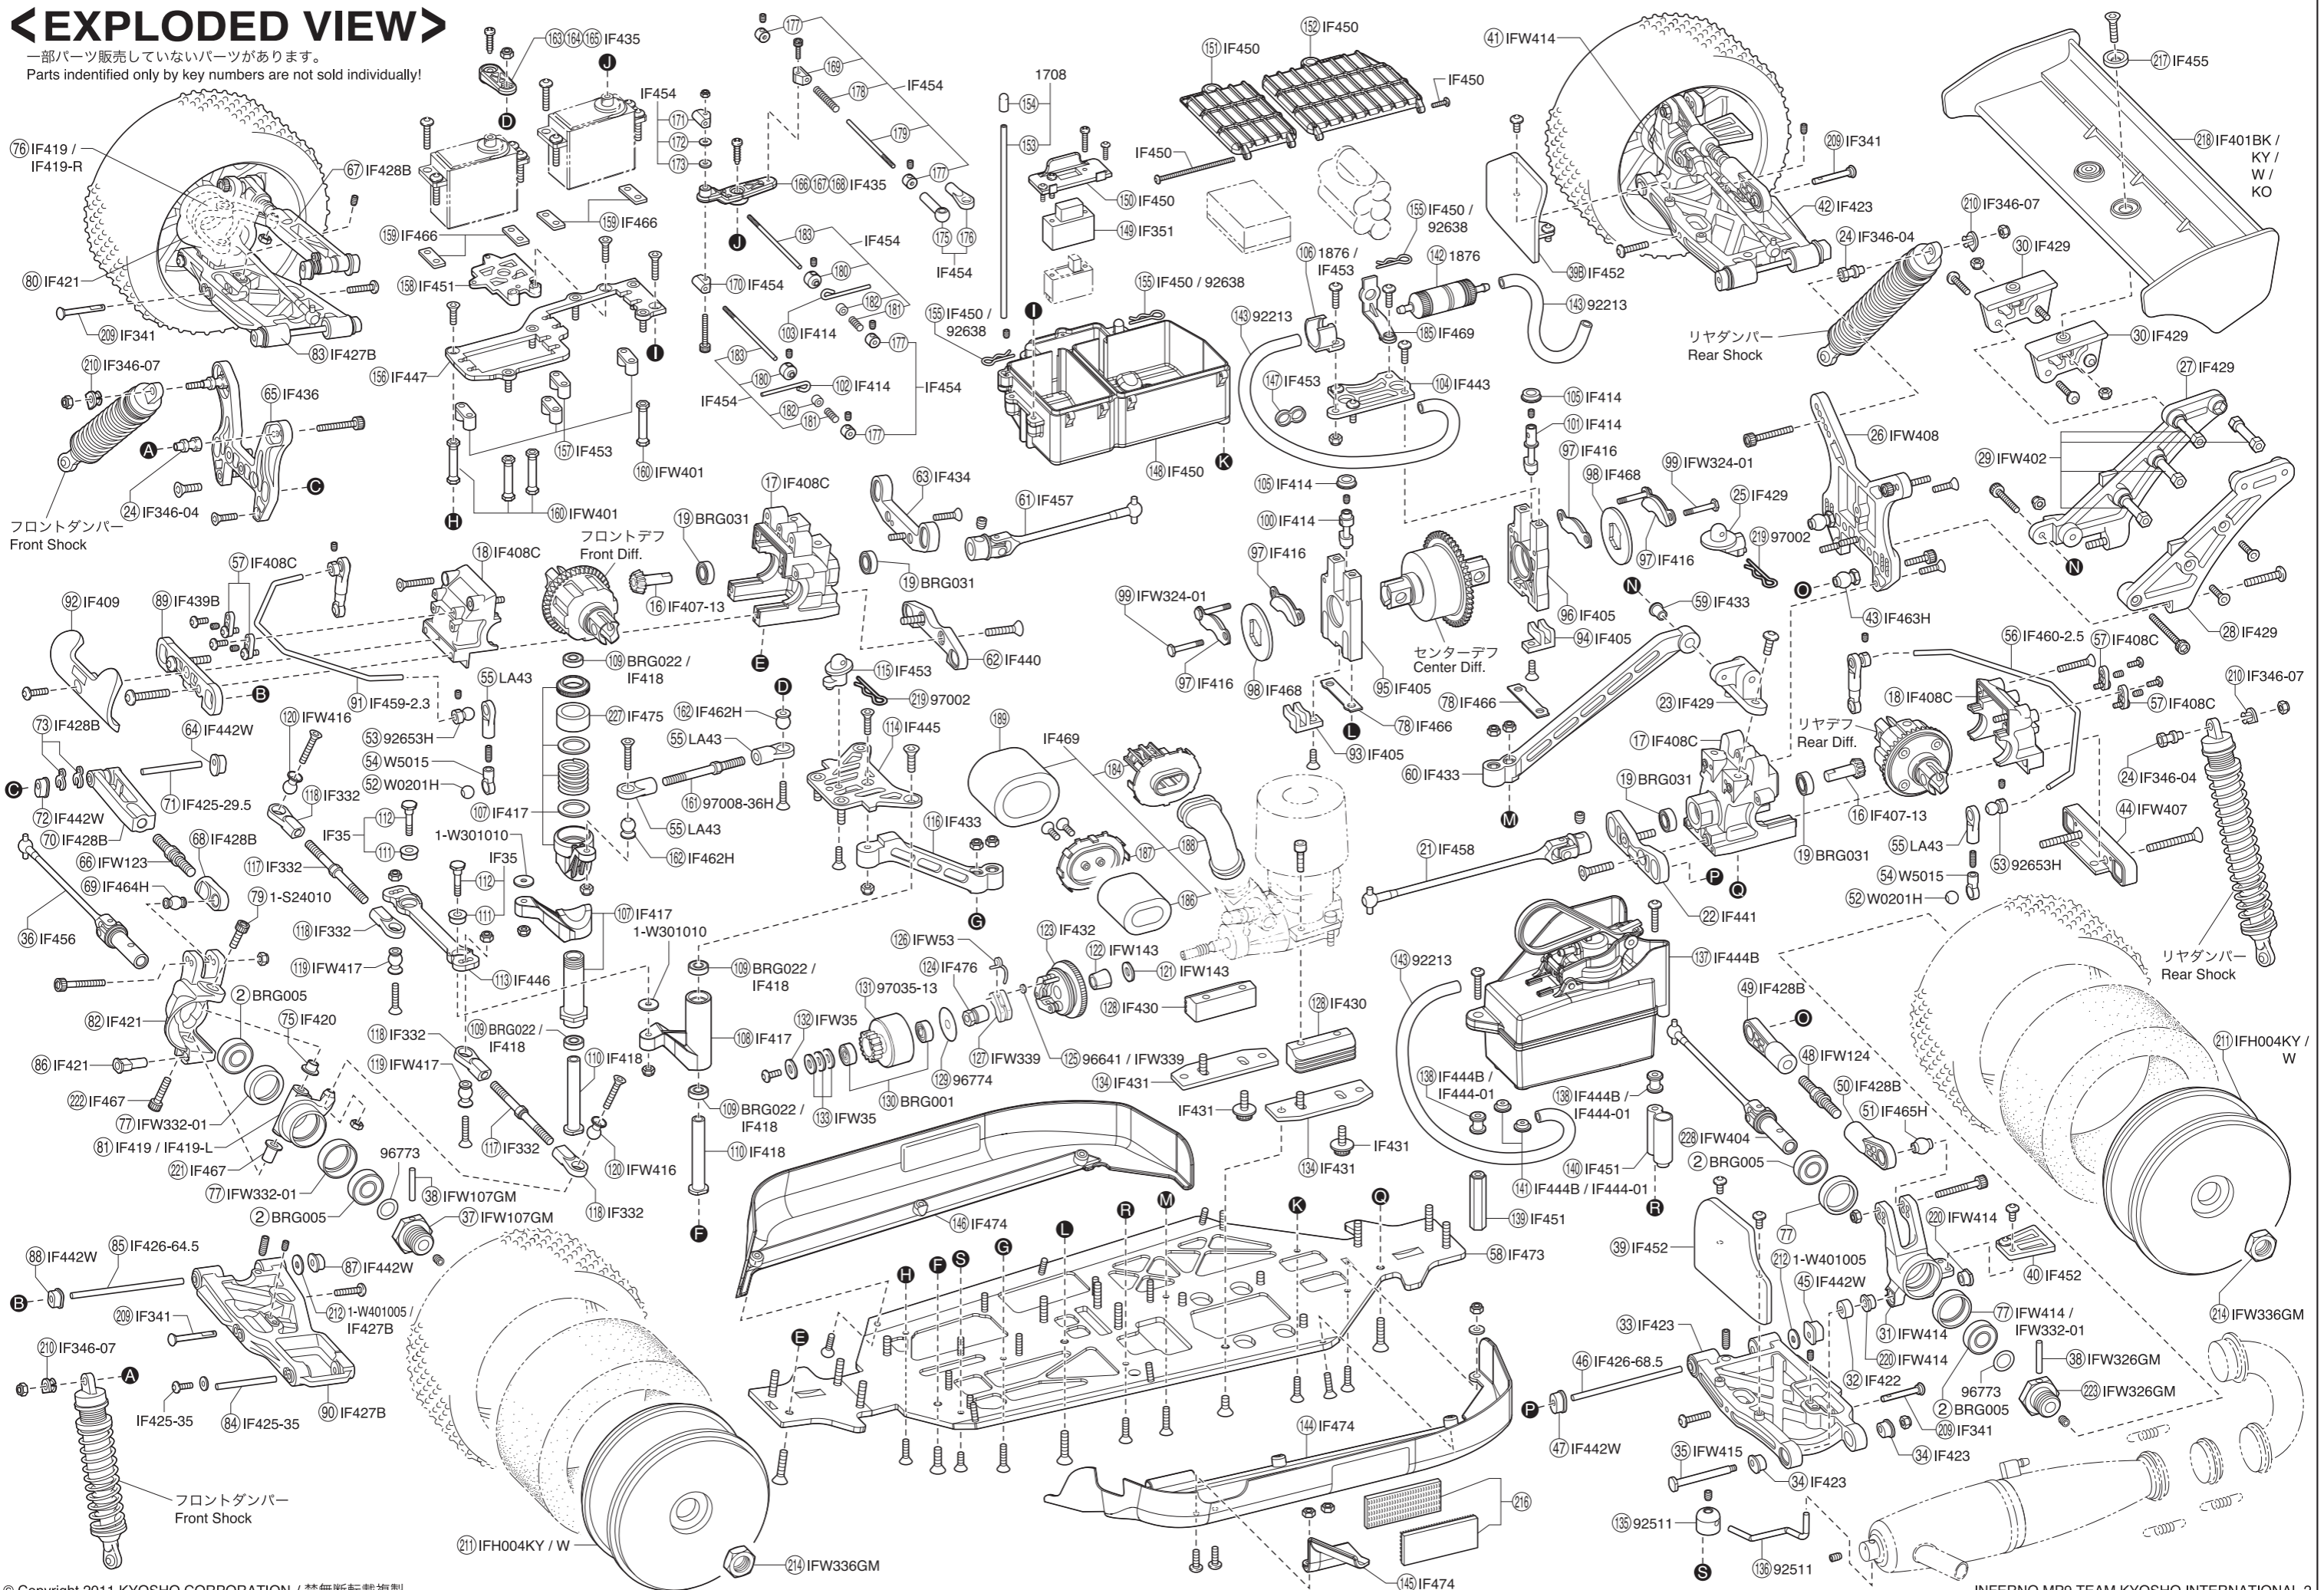

# <EXPLODED VIEW>

一部パーツ販売していないパーツがあります。  
Parts identified only by key numbers are not sold individually!

# < EXPLODED VIEW >

● デフギヤ  
Gear Differential

<フロント/リヤ用>  
<For front and rear>

<センター用>  
<For center>

● ダンパー  
Shock

<フロント用>  
<For front>

<リヤ用>  
<For rear>