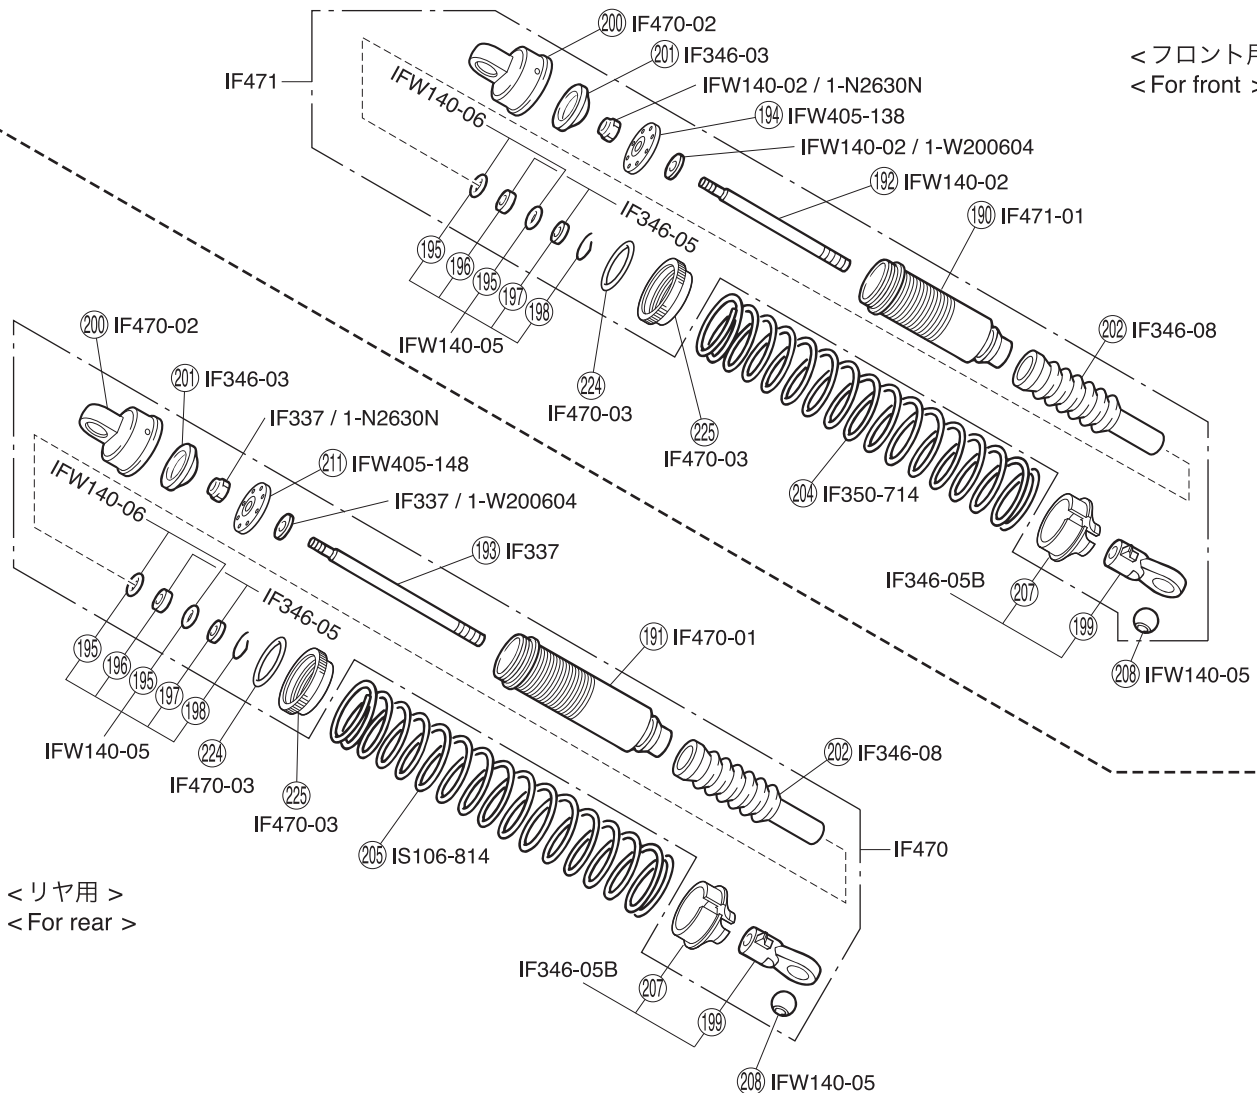

# < EXPLODED VIEW >

● デフギヤ  
Gear Differential

<フロント/リヤ用>  
<For front and rear>

<センター用>  
<For center>

● ダンパー  
Shock

<フロント用>  
<For front>

<リヤ用>  
<For rear>