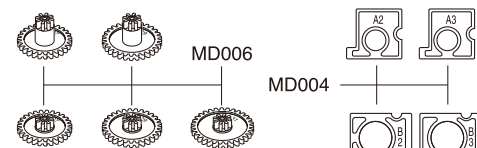

Exploded View / Explosionszeichnung Eclaté / Despiece / 分解図

メーカー指定の純正部品を使用して
安全にRCを楽しみましょう。

Spare Parts / Ersatzteile / Pièces détachées / Repuestos / スペアパーツ

No. 品番	Description パーツ名	★定価 (税抜)
MD201	Front Main Chassis Set (MA-020) フロントメインシャシーセット (MA-020)	1000
MD202	Front Suspension Arm Set (MA-020) フロントサスペンションアームセット (MA-020)	400
MD203	Front Upper Bulk Cover Set (MA-020) フロントアッパーバルクカバーセット (MA-020)	700
MD204	Front Suspension Shaft Set (MA-020) フロントサスペンションシャフトセット (MA-020)	500
MD205	Universal Swing Shaft (Long) ユニバーサルスイングシャフト (ロング)	600
MD208	R/C Unit Set (2.4GHz/RA-31) R/Cユニットセット (2.4GHz/RA-31)	7000
MD209	Rear Main Chassis Set (ASF/SPORTS) リアメインシャシーセット (ASF/スポーツ)	500
MD002B	Rear Main Chassis Set リアメインシャシーセット	500
MD003BK	Small Parts Set (AWD/Black) 小物パーツセット (AWD/ブラック)	600
MD004	Knuckle & Motor Holder Set ナックル&モーターホルダーセット	500
MD005	Differential Gear Assy デフギアアッセンブリー	600
MD006	Pinion & Spur Gears Set ピニオン&スパーギヤセット	700
MD007	Servo Saver Assy サーボセイバーアッセンブリー	600
MD008	Universal Swing Shaft ユニバーサルスイングシャフト	1000
MD009P	Motor Set モーターセット	1200
MD011	Screw Set ビスセット	450
1-S32008TP	2x8mm Tapping Flat Head Screw (10pcs) 2x8mm皿タップピン (10本入)	200
MDW001	Ball Bearing Set (AWD) ボールベアリングセット (AWD)	2800
BRG022	Shield Bearing (6x10x3mm) 2pcs. シールドベアリング (6x10x3mm) 2個入り	1000
MZ8-1	Servo Gear Set サーボギヤセット	400
MZ8-3	Servo Gear Shaft Set サーボギヤシャフトセット	350
MZ8-4	Potentiometer ポテンショメーター	500

Exploded View / Explosionszeichnung Eclaté / Despiece / 分解図

メーカー指定の純正部品を使用して
安全にRCを楽しみましょう。

* Included with Body Set.
Karosserie im Lieferumfang
enthalten
Carrosserie incluse.
Incluye carrocería.
ボディセットに付属しています。

- ▶ The optional parts should be used for the parts marked with **OP**.
- ▶ Die Tuningteile sollen die mit **OP** markierten Teile ersetzen.
- ▶ Vous pouvez remplacer les pièces **OP** par des pièces options.
- ▶ Las piezas opcionales deben ser utilizadas en las piezas marcadas con **OP**.
- ▶ **OP** の印が付いたパーツはオプションパーツをご利用ください。