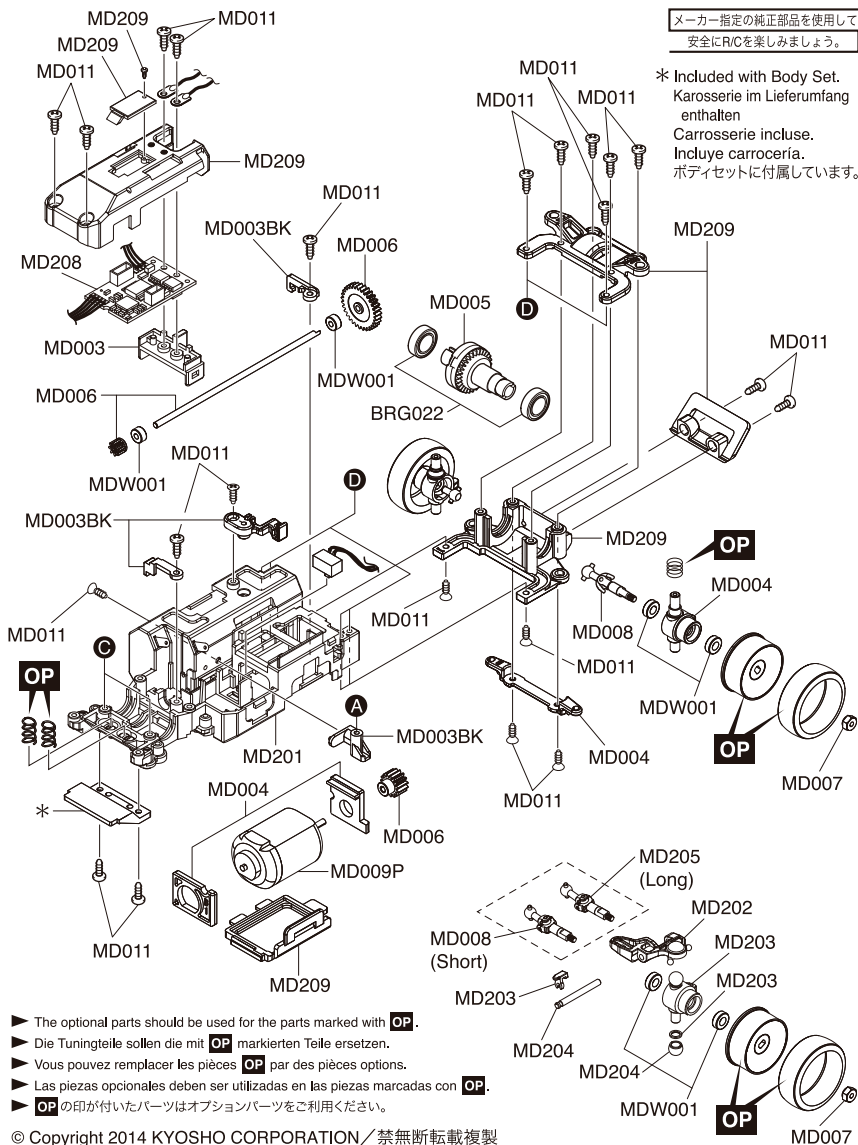

Exploded View / Explosionszeichnung Eclaté / Despiece / 分解図

メーカー指定の純正部品を使用して
安全にRCを楽しみましょう。

Spare Parts / Ersatzteile / Pièces détachées / Repuestos / スペアパーツ

No. 品番	Description パーツ名	★定価 (税抜)
MD201	Front Main Chassis Set (MA-020) フロントメインシャシーセット (MA-020)	1000
MD202	Front Suspension Arm Set (MA-020) フロントサスペンションアームセット (MA-020)	400
MD203	Front Upper Bulk Cover Set (MA-020) フロントアッパーバルクカバーセット (MA-020)	700
MD204	Front Suspension Shaft Set (MA-020) フロントサスペンションシャフトセット (MA-020)	500
MD205	Universal Swing Shaft (Long) ユニバーサルスイングシャフト (ロング)	600
MD208	R/C Unit Set (2.4GHz/RA-31) R/Cユニットセット (2.4GHz/RA-31)	7000
MD209	Rear Main Chassis Set (ASF/SPORTS) リアメインシャシーセット (ASF/スポーツ)	500
MD002B	Rear Main Chassis Set リアメインシャシーセット	500
MD003BK	Small Parts Set (AWD/Black) 小物パーツセット (AWD/ブラック)	600
MD004	Knuckle & Motor Holder Set ナックル&モーターホルダーセット	500
MD005	Differential Gear Assy デフギアアッセンブリー	600
MD006	Pinion & Spur Gears Set ピニオン&スパーギヤセット	700
MD007	Servo Saver Assy サーボセイバーアッセンブリー	600
MD008	Universal Swing Shaft ユニバーサルスイングシャフト	1000
MD009P	Motor Set モーターセット	1200
MD011	Screw Set ビスセット	450
1-S32008TP	2x8mm Tapping Flat Head Screw (10pcs) 2x8mm皿タップピン (10本入)	200
MDW001	Ball Bearing Set (AWD) ボールベアリングセット (AWD)	2800
BRG022	Shield Bearing (6x10x3mm) 2pcs. シールドベアリング (6x10x3mm) 2個入り	1000
MZ8-1	Servo Gear Set サーボギヤセット	400
MZ8-3	Servo Gear Shaft Set サーボギヤシャフトセット	350
MZ8-4	Potentiometer ポテンショメーター	500

Exploded View / Explosionszeichnung Eclaté / Despiece / 分解図

メーカー指定の純正部品を使用して
安全にRCを楽しみましょう。

* Included with Body Set.
Karosserie im Lieferumfang
enthalten
Carrosserie incluse.
Incluye carrocería.
ボディセットに付属しています。

- ▶ The optional parts should be used for the parts marked with **OP**.
- ▶ Die Tuningteile sollen die mit **OP** markierten Teile ersetzen.
- ▶ Vous pouvez remplacer les pièces **OP** par des pièces options.
- ▶ Las piezas opcionales deben ser utilizadas en las piezas marcadas con **OP**.
- ▶ **OP** の印が付いたパーツはオプションパーツをご利用ください。