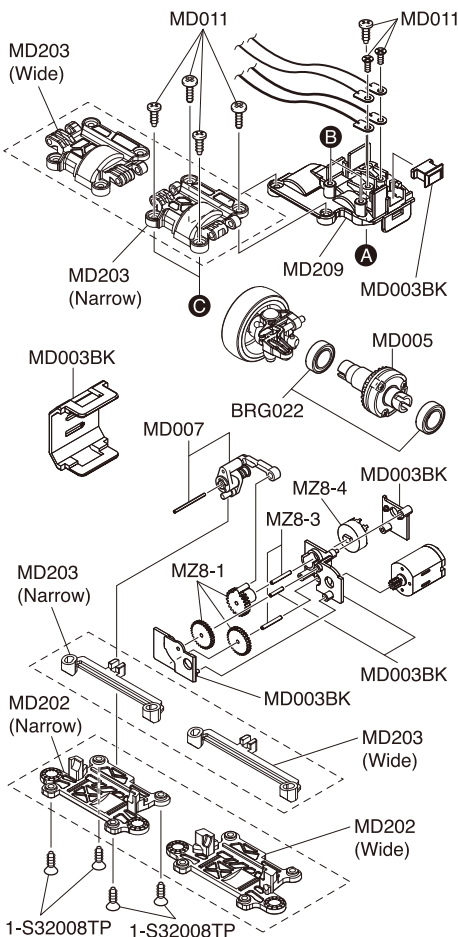

Exploded View / Explosionszeichnung Eclaté / Despiece / 分解図

メーカー指定の純正部品を使用して
安全にRCを楽しみましょう。

Spare Parts / Ersatzteile / Pièces détachées / Repuestos / スペアパーツ

No. 品番	Description パーツ名	★定価 (税抜)
MD201	Front Main Chassis Set (MA-020) フロントメインシャシーセット (MA-020)	1000
MD202	Front Suspension Arm Set (MA-020) フロントサスペンションアームセット (MA-020)	400
MD203	Front Upper Bulk Cover Set (MA-020) フロントアッパーバルクカバーセット (MA-020)	700
MD204	Front Suspension Shaft Set (MA-020) フロントサスペンションシャフトセット (MA-020)	500
MD205	Universal Swing Shaft (Long) ユニバーサルスイングシャフト (ロング)	600
MD208	R/C Unit Set (2.4GHz/RA-31) R/Cユニットセット (2.4GHz/RA-31)	7000
MD209	Rear Main Chassis Set (ASF/SPORTS) リアメインシャシーセット (ASF/スポーツ)	500
MD002B	Rear Main Chassis Set リアメインシャシーセット	500
MD003BK	Small Parts Set (AWD/Black) 小物パーツセット (AWD/ブラック)	600
MD004	Knuckle & Motor Holder Set ナックル&モーターホルダーセット	500
MD005	Differential Gear Assy デフギアアッセンブリー	600
MD006	Pinion & Spur Gears Set ピニオン&スパーギヤセット	700
MD007	Servo Saver Assy サーボセイバーアッセンブリー	600
MD008	Universal Swing Shaft ユニバーサルスイングシャフト	1000
MD009P	Motor Set モーターセット	1200
MD011	Screw Set ビスセット	450
1-S32008TP	2x8mm Tapping Flat Head Screw (10pcs) 2x8mm皿タップピン (10本入)	200
MDW001	Ball Bearing Set (AWD) ボールベアリングセット (AWD)	2800
BRG022	Shield Bearing (6x10x3mm) 2pcs. シールドベアリング (6x10x3mm) 2個入り	1000
MZ8-1	Servo Gear Set サーボギヤセット	400
MZ8-3	Servo Gear Shaft Set サーボギヤシャフトセット	350
MZ8-4	Potentiometer ポテンショメーター	500

Exploded View / Explosionszeichnung Eclaté / Despiece / 分解図

メーカー指定の純正部品を使用して
安全にRCを楽しみましょう。

* Included with Body Set.
Karosserie im Lieferumfang
enthalten
Carrosserie incluse.
Incluye carrocería.
ボディセットに付属しています。

- ▶ The optional parts should be used for the parts marked with **OP**.
- ▶ Die Tuningteile sollen die mit **OP** markierten Teile ersetzen.
- ▶ Vous pouvez remplacer les pièces **OP** par des pièces options.
- ▶ Las piezas opcionales deben ser utilizadas en las piezas marcadas con **OP**.
- ▶ **OP** の印が付いたパーツはオプションパーツをご利用ください。