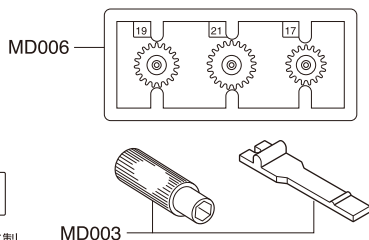

Exploded View / Explosionszeichnung Eclaté / Despiece / 分解図

メーカー指定の純正部品を使用して
安全にRCを楽しみましょう。

Spare Parts / Ersatzteile / Pièces détachées / Repuestos / スペアパーツ

No. 品番	Description パーツ名	★定価 (税抜)
MD201	Front Main Chassis Set (MA-020) フロントメインシャシーセット (MA-020)	1000
MD202	Front Suspension Arm Set (MA-020) フロントサスペンションアームセット (MA-020)	400
MD203	Front Upper Bulk Cover Set (MA-020) フロントアッパーバルクカバーセット (MA-020)	700
MD204	Front Suspension Shaft Set (MA-020) フロントサスペンションシャフトセット (MA-020)	500
MD205	Universal Swing Shaft (Long) ユニバーサルスイングシャフト (ロング)	600
MD208	R/C Unit Set (2.4GHz/RA-31) R/Cユニットセット (2.4GHz/RA-31)	7000
MD209	Rear Main Chassis Set (ASF/SPORTS) リアメインシャシーセット (ASF/スポーツ)	500
MD002B	Rear Main Chassis Set リアメインシャシーセット	500
MD003BK	Small Parts Set (AWD/Black) 小物パーツセット (AWD/ブラック)	600
MD004	Knuckle & Motor Holder Set ナックル&モーターホルダーセット	500
MD005	Differential Gear Assy デフギアアッセンブリー	600
MD006	Pinion & Spur Gears Set ピニオン&スパーギヤセット	700
MD007	Servo Saver Assy サーボセイバーアッセンブリー	600
MD008	Universal Swing Shaft ユニバーサルスイングシャフト	1000
MD009P	Motor Set モーターセット	1200
MD011	Screw Set ビスセット	450
1-S32008TP	2x8mm Tapping Flat Head Screw (10pcs) 2x8mm皿タップピン (10本入)	200
MDW001	Ball Bearing Set (AWD) ボールベアリングセット (AWD)	2800
BRG022	Shield Bearing (6x10x3mm) 2pcs. シールドベアリング (6x10x3mm) 2個入り	1000
MZ8-1	Servo Gear Set サーボギヤセット	400
MZ8-3	Servo Gear Shaft Set サーボギヤシャフトセット	350
MZ8-4	Potentiometer ポテンショメーター	500

Exploded View / Explosionszeichnung Eclaté / Despiece / 分解図

メーカー指定の純正部品を使用して
安全にRCを楽しみましょう。

* Included with Body Set.
Karosserie im Lieferumfang
enthalten
Carrosserie incluse.
Incluye carrocería.
ボディセットに付属しています。