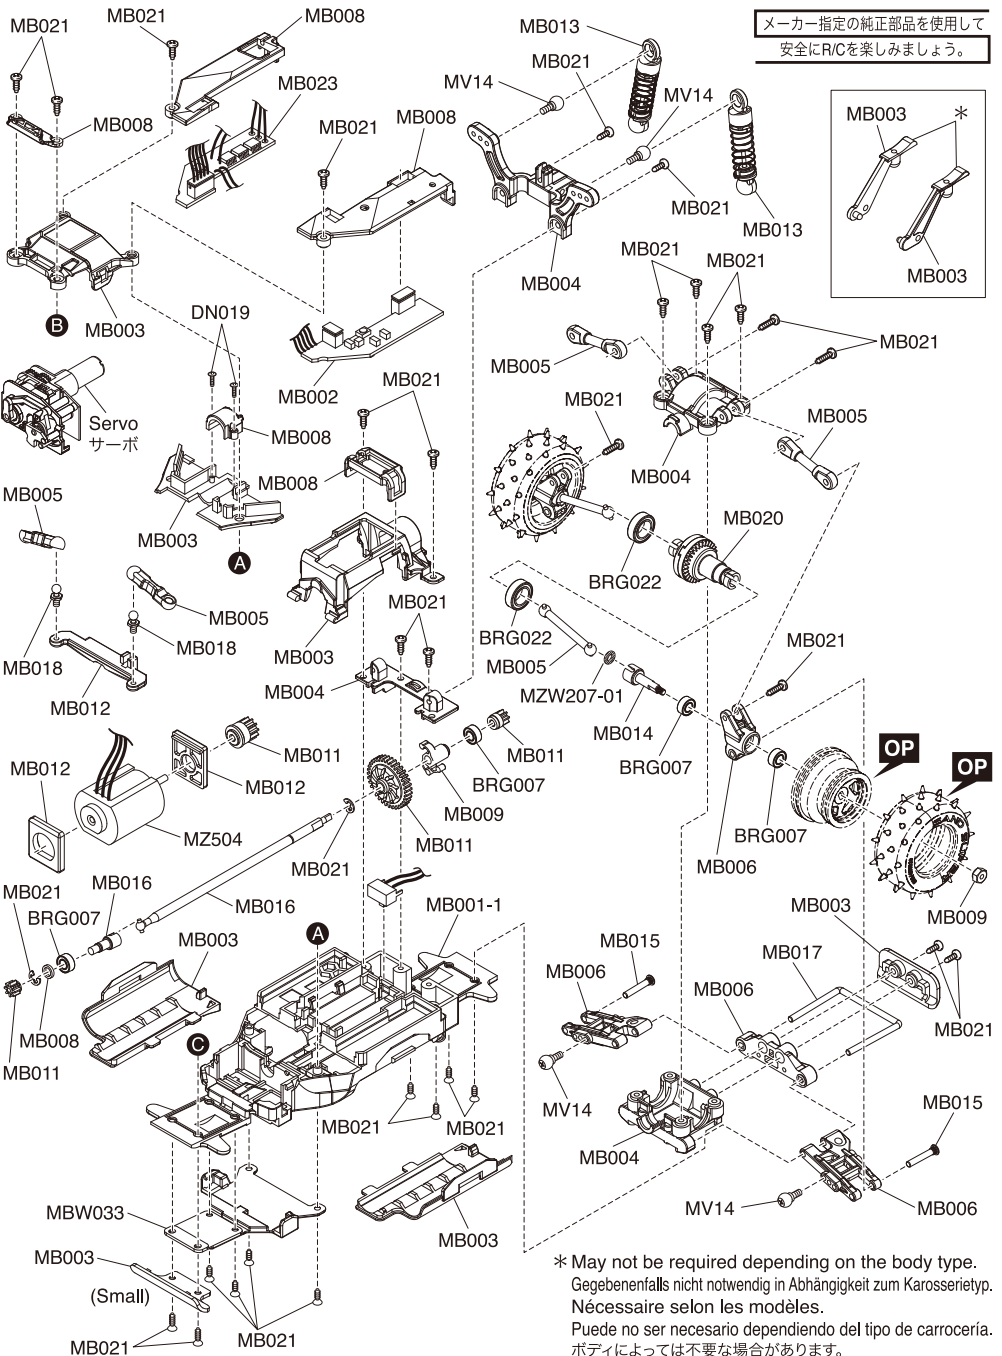

メーカー指定の純正部品を使用して
安全にR/Cを楽しみましょう。

* May not be required depending on the body type.
Gegebenenfalls nicht notwendig in Abhängigkeit zum Karosserietyp.
Nécessaire selon les modèles.
Puede no ser necesario dependiendo del tipo de carrocería.
ボディによっては不要場合があります。