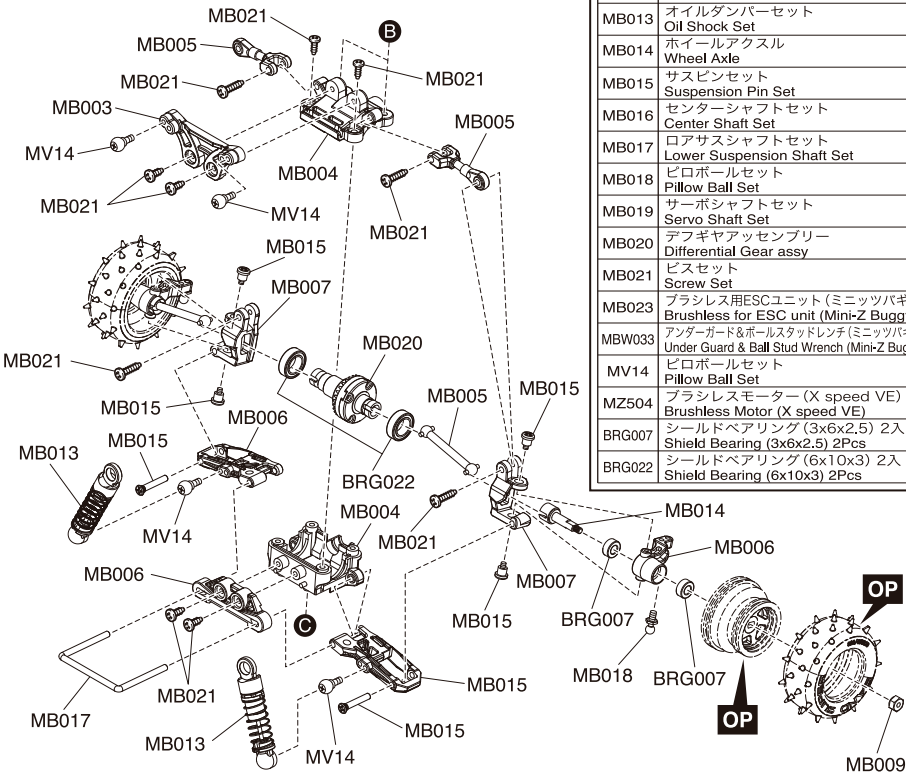

Exploded View / Explosionszeichnung Eclaté / Despiece / 分解図

Spare Parts / Ersatzteile / Pieces detachees. / Repuestos / スペアパーツ

No. 品番	Description パーツ名	★定価 (税抜)
MB001-1	メインシャシー Main Chassis	1000
MB002	レシーバーアンプユニット(ミニッツバギー) Receiver & ESC Unit Set (Mini-Z Buggy)	9000
MB003	バッテリーホルダーセット Battery Holder Set	500
MB004	バルクヘッドセット Bulkhead Set	400
MB005	サスペンションロッドセット Suspension Rod Set	400
MB006	サスアームセット Suspension Arm Set	500
MB007	フロントハブキャリアセット Front Hub Carrier Set	400
MB008	サーボプレートセット Servo Plate Set	500
MB009	サーボセイバーセット Servo Saver Set	500
MB010	サーボギヤセット Servo Gear Set	400
MB011	ピニオン&スパーギヤセット Pinion & Spur Gear Set	500
MB012	モーターマウントセット Motor Mount Set	350
MB013	オイルダンパーセット Oil Shock Set	2000
MB014	ホイールアクスル Wheel Axle	400
MB015	サスピンセット Suspension Pin Set	500
MB016	センターシャフトセット Center Shaft Set	700
MB017	ロアサスシャフトセット Lower Suspension Shaft Set	300
MB018	ピロボールセット Pillow Ball Set	400
MB019	サーボシャフトセット Servo Shaft Set	500
MB020	デフギヤアッセンブリー Differential Gear assy	850
MB021	ビスセット Screw Set	650
MB023	ブラシレス用ESCユニット(ミニッツバギー) Brushless for ESC unit (Mini-Z Buggy)	7000
MBW033	アンダーガード&ボールスタッドレンチ(ミニッツバギー) Under Guard & Ball Stud Wrench (Mini-Z Buggy)	700
MV14	ピロボールセット Pillow Ball Set	500
MZ504	ブラシレスモーター(X speed VE) Brushless Motor (X speed VE)	4000
BRG007	シールドベアリング(3x6x2.5) 2入 Shield Bearing (3x6x2.5) 2Pcs	700
BRG022	シールドベアリング(6x10x3) 2入 Shield Bearing (6x10x3) 2Pcs	1000

▶ The optional parts should be used for the parts marked with **OP**.

▶ Die Tuningteile sollen die mit **OP** markierten Teile ersetzen.

▶ Vous pouvez remplacer les pièces **OP** par des pièces options

▶ Las piezas opcionales deben ser utilizadas en las piezas marcadas con **OP**

Exploded View / Explosionszeichnung Eclaté / Despiece / 分解図

Servo
Servo
Servo
サーボ

メーカー指定の純正部品を使用して
安全にR/Cを楽しみましょう。