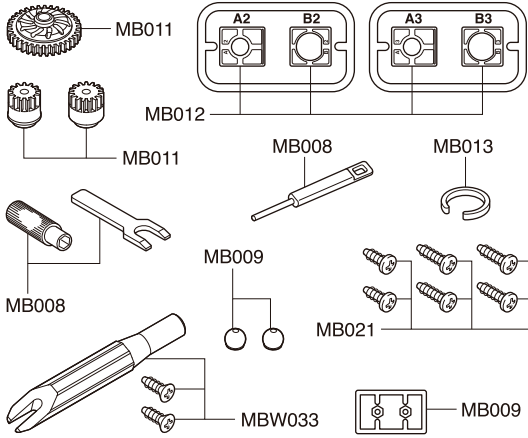

Exploded View / Explosionszeichnung Eclaté / Despiece / 分解図

Spare Parts / Ersatzteile / Pieces detachees. / Repuestos / スペアパーツ

No. 品番	Description パーツ名	★定価 (税抜)
MB001-1	メインシャシー Main Chassis	1000
MB002	レシーバーアンプユニット(ミニッツバギー) Receiver & ESC Unit Set (Mini-Z Buggy)	9000
MB003	バッテリーホルダーセット Battery Holder Set	500
MB004	バルクヘッドセット Bulkhead Set	400
MB005	サスペンションロッドセット Suspension Rod Set	400
MB006	サスアームセット Suspension Arm Set	500
MB007	フロントハブキャリアセット Front Hub Carrier Set	400
MB008	サーボプレートセット Servo Plate Set	500
MB009	サーボセイバーセット Servo Saver Set	500
MB010	サーボギヤセット Servo Gear Set	400
MB011	ピニオン&スパーギヤセット Pinion & Spur Gear Set	500
MB012	モーターマウントセット Motor Mount Set	350
MB013	オイルダンパーセット Oil Shock Set	2000
MB014	ホイールアクスル Wheel Axle	400
MB015	サスピンセット Suspension Pin Set	500
MB016	センターシャフトセット Center Shaft Set	700
MB017	ロアサスシャフトセット Lower Suspension Shaft Set	300
MB018	ピロボールセット Pillow Ball Set	400
MB019	サーボシャフトセット Servo Shaft Set	500
MB020	デフギヤアッセンブリー Differential Gear assy	850
MB021	ビスセット Screw Set	650
MB023	ブラシレス用ESCユニット(ミニッツバギー) Brushless for ESC unit (Mini-Z Buggy)	7000
MBW033	アンダーガード&ボールスタッドレンチ(ミニッツバギー) Under Guard & Ball Stud Wrench (Mini-Z Buggy)	700
MV14	ピロボールセット Pillow Ball Set	500
MZ504	ブラシレスモーター(X speed VE) Brushless Motor (X speed VE)	4000
BRG007	シールドベアリング(3x6x2.5) 2入 Shield Bearing (3x6x2.5) 2Pcs	700
BRG022	シールドベアリング(6x10x3) 2入 Shield Bearing (6x10x3) 2Pcs	1000

▶ The optional parts should be used for the parts marked with **OP**.

▶ Die Tuningteile sollen die mit **OP** markierten Teile ersetzen.

▶ Vous pouvez remplacer les pièces **OP** par des pièces options

▶ Las piezas opcionales deben ser utilizadas en las piezas marcadas con **OP**

Exploded View / Explosionszeichnung Eclaté / Despiece / 分解図

Servo
Servo
Servo
サーボ

メーカー指定の純正部品を使用して
安全にR/Cを楽しみましょう。