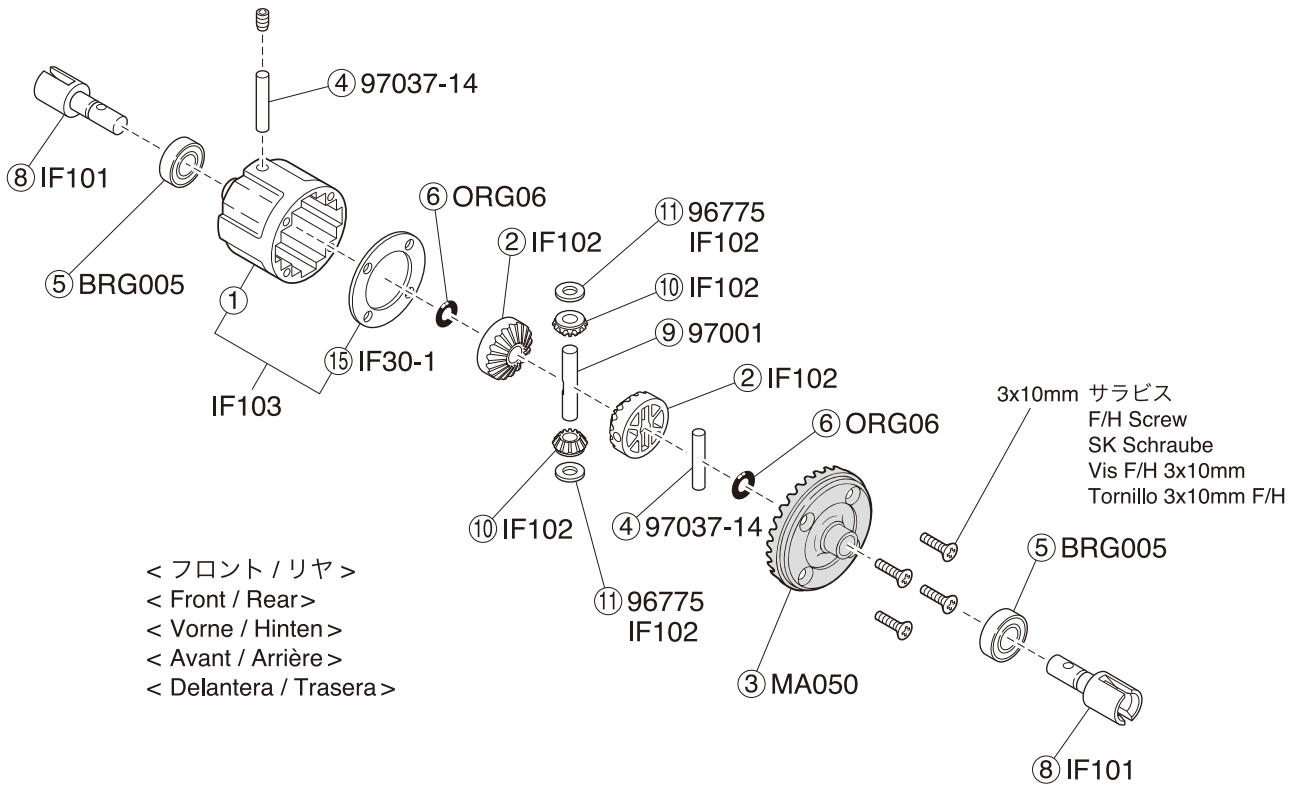

デフギヤ / Differential
Gear Differential / Différentiel / Diferencial

ダンパー / Shock Absorber
Stoßdämpfer / Amortisseur / Amortiguador

MT113B

※ MT113Bダンパーセットに含まれるスプリングは黒です。単品売 (MA075) のスプリングは赤です。

Springs included with MT113B Shock Set are black. Optional MA075 springs are red color.

Die Federn sind im Dämpfer-Set MT-113B sind schwarz. Ootional sind die Tuning-Federn MA-075 in rot erhältlich.

Les ressorts d'amortisseurs de la référence #MT113B sont noirs. Les ressorts options #MA075 sont rouge.

Los muelles incluidos con el Amortiguador MT113B son negros. Los muelles opcionales MA075 son rojos.