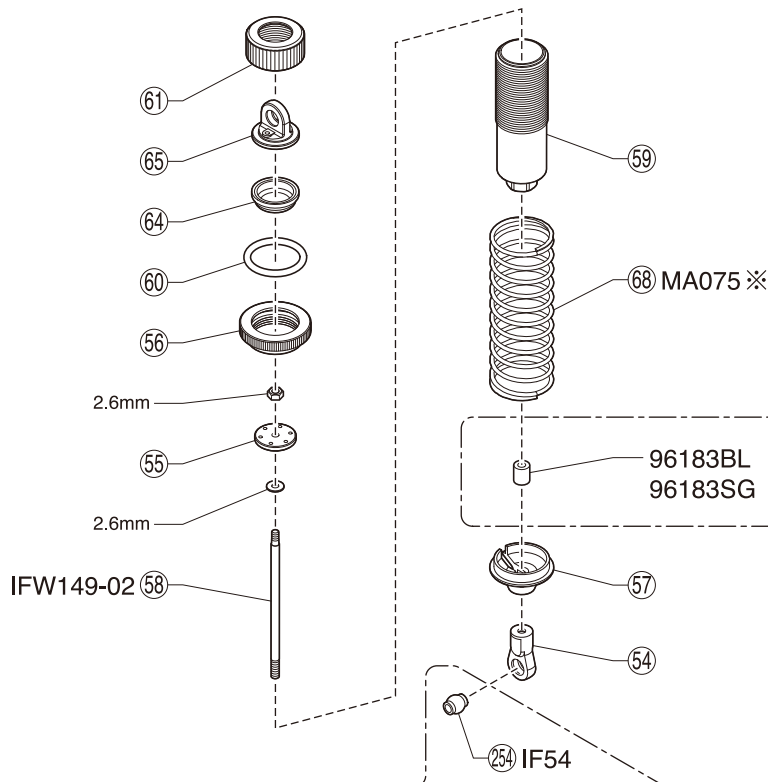

デフギヤ / Differential
Gear Differential / Différentiel / Diferencial

ダンパー / Shock Absorber
Stoßdämpfer / Amortisseur / Amortiguador

MT113B

※ MT113Bダンパーセットに含まれるスプリングは黒です。単品売 (MA075) のスプリングは赤です。

Springs included with MT113B Shock Set are black. Optional MA075 springs are red color.

Die Federn sind im Dämpfer-Set MT-113B sind schwarz. Ootional sind die Tuning-Federn MA-075 in rot erhältlich.

Les ressorts d'amortisseurs de la référence #MT113B sont noirs. Les ressorts options #MA075 sont rouge.

Los muelles incluidos con el Amortiguador MT113B son negros. Los muelles opcionales MA075 son rojos.